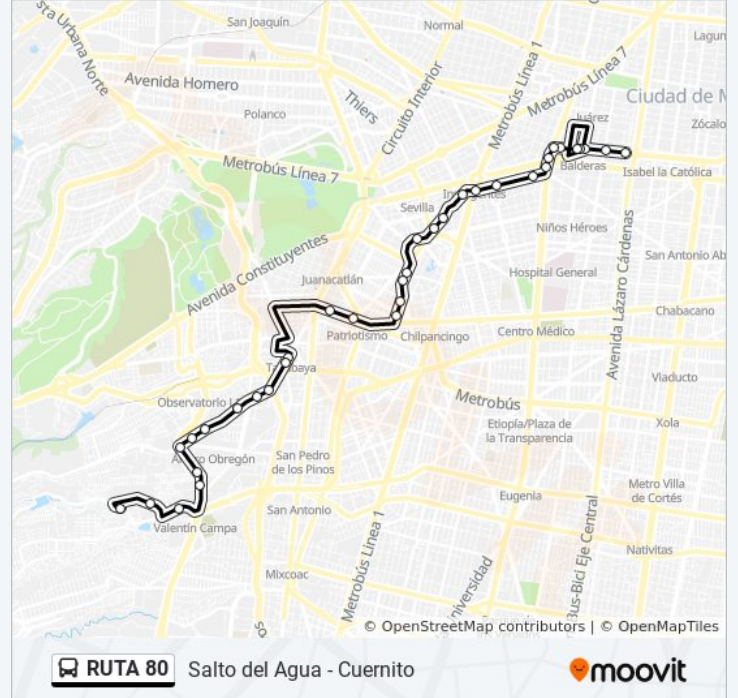

RUTA 80

Salto del Agua - Cuernito

Usa La App

La línea RUTA 80 de autobús (Salto del Agua - Cuernito) tiene 2 rutas. Sus horas de operación los días laborables regulares son:

(1) a Cuernito: 07:00 - 19:55(2) a Salto del Agua: 06:30 - 19:00

Información de la línea RUTA 80 de autobús**Dirección:** Cuernito**Paradas:** 34**Duración del viaje:** 47 min**Resumen de la línea:**

Carlos B. Zetina

Av. Jalisco - Metro Tacubaya

Avenida Jalisco

Anillo Periférico Sur - Camino Real A Toluca

Camino Real A Toluca - Canario

Camino Real A Toluca, 106

Camino Real A Toluca - Paralela 1

Camino Real A Toluca - Paralela 5

Escuadrón 201 - Camino Real A Toluca

Escuadrón 201 - Mario López Portilla

Escuadrón 201 - Antigua Vía La Venta

Av. Minas - Primera Cda. de Minas

Tercera Cerrada de Minas - Cremoneses

Chicago - Marte

Sentido: Salto del Agua

27 paradas

[VER HORARIO DE LA LÍNEA](#)

Chicago - Marte

Av. Minas - 4a Cda. de Minas