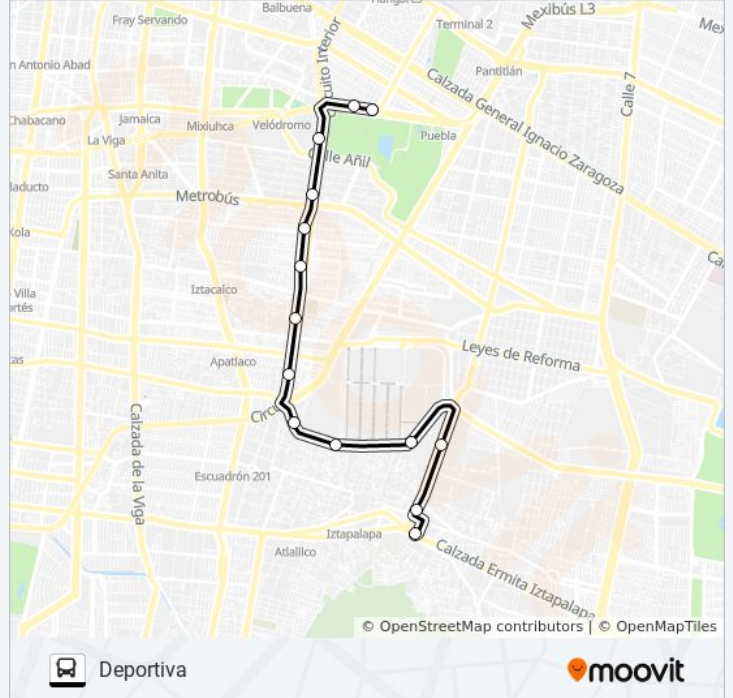

Metro Ciudad Deportiva

Calle 37, 201

Av. Río Churubusco - Atletas

Cto. Interior Av. Río Churubusco - Canela

Avenida Río Churubusco, 2314

Avenida Río Churubusco - Oriente 116

Circuito Interior - Avenida Girasol

Cto. Interior - Sonora

Trabajadoras Sociales - México Hualquilla

Eje 6 Sur - 2do Eje 6

Eje 6 Sur - Canal Tecorrales

Av. Javier Rojo Gómez - Frente Majaditas

Avenida Javier Rojo Gómez 62

Metro Cerro de La Estrella

**Información de la línea RUTA 100 de autobús****Dirección:** Deportiva**Paradas:** 14**Duración del viaje:** 30 min**Resumen de la línea:**

### Sentido: San Pablo

12 paradas

[VER HORARIO DE LA LÍNEA](#)

- Metro Cerro de La Estrella
- Av. Javier Rojo Gómez - Frente Tecorrales
- Av. Javier Rojo Gómez - Av. Jalisco
- Encomenderos, 72
- Avenida Canal de Apatlaco, 2076
- Avenida Canal de Apatlaco, Mz3 Lt25
- Circuito Interior Avenida Río Churubusco, 1611
- Avenida Río Churubusco, 1917
- Av. Té
- Añil (Eje 3 Sur)
- Puerta 4a
- Metro Ciudad Deportiva