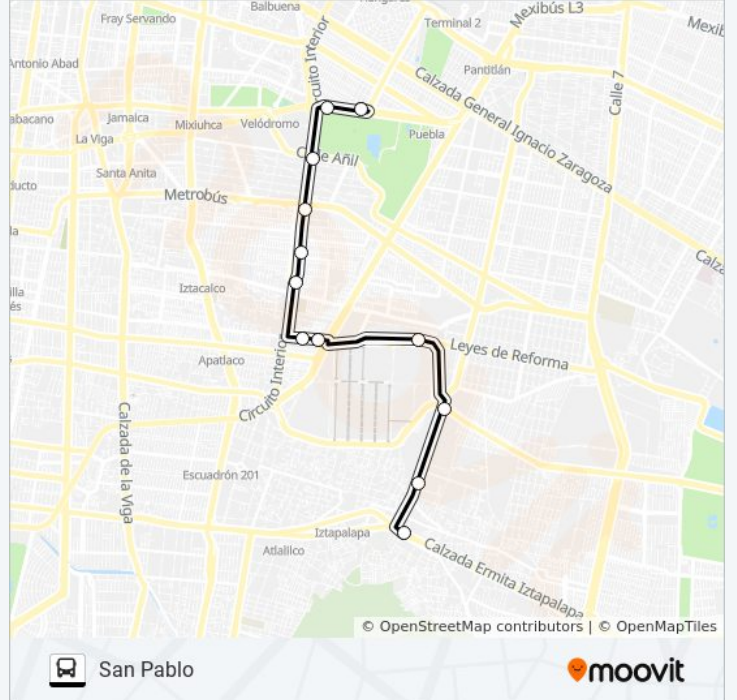

Metro Ciudad Deportiva

Calle 37, 201

Av. Río Churubusco - Atletas

Cto. Interior Av. Río Churubusco - Canela

Avenida Río Churubusco, 2314

Avenida Río Churubusco - Oriente 116

Circuito Interior - Avenida Girasol

### Sentido: San Pablo

12 paradas

[VER HORARIO DE LA LÍNEA](#)

- Metro Cerro de La Estrella
- Av. Javier Rojo Gómez - Frente Tecorrales
- Av. Javier Rojo Gómez - Av. Jalisco
- Encomenderos, 72
- Avenida Canal de Apatlaco, 2076
- Avenida Canal de Apatlaco, Mz3 Lt25
- Circuito Interior Avenida Río Churubusco, 1611
- Avenida Río Churubusco, 1917
- Av. Té
- Añil (Eje 3 Sur)
- Puerta 4a
- Metro Ciudad Deportiva

### Horario de la línea RUTA 100 de autobús

San Pablo Horario de ruta:

lunes	7:00 - 12:29
martes	7:00 - 12:29
miércoles	7:00 - 12:29
jueves	7:00 - 21:00
viernes	7:00 - 21:00
sábado	7:00 - 12:29
domingo	7:00 - 21:00

### Información de la línea RUTA 100 de autobús

**Dirección:** San Pablo

**Paradas:** 12

**Duración del viaje:** 30 min

**Resumen de la línea:**

Los horarios y mapas de la línea RUTA 100 de autobús están disponibles en un PDF en [moovitapp.com](https://moovitapp.com). Utiliza [Moovit App](#) para ver los horarios de los autobuses en vivo, el horario del tren o el horario del metro y las indicaciones paso a paso para todo el transporte público en Ciudad de México.