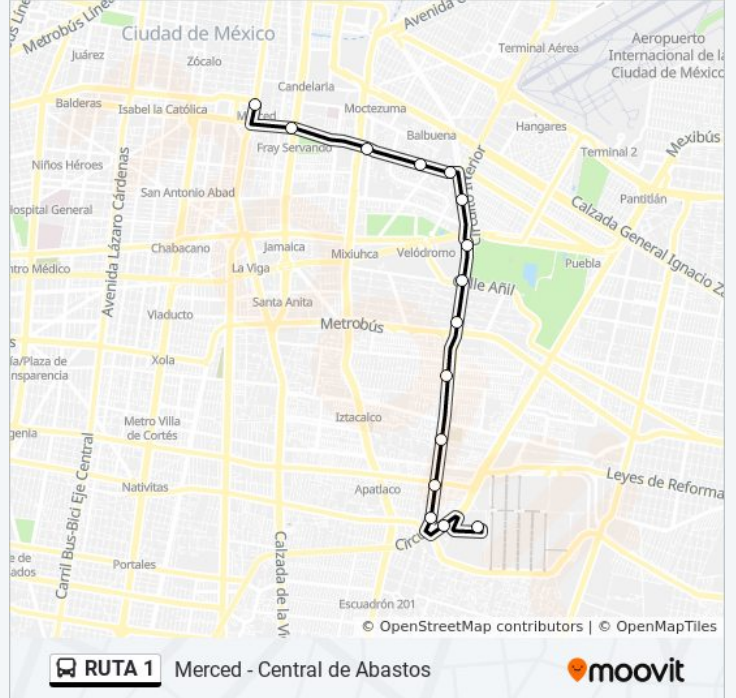

Usa la aplicación Moovit para encontrar la parada de la línea RUTA 1 de autobús más cercana y descubre cuándo llega la próxima línea RUTA 1 de autobús

Sentido: Central de Abastos

15 paradas

[VER HORARIO DE LA LÍNEA](#)

Metro Merced

Av. Congreso de La Union X Fray Servando
Teresa de Mier

Fray Servando Teresa de Mier, 722

Fray Servando Teresa de Mier, 919

Fray Servando Teresa de Mier 1017

Avenida Jesús G. Y Villa, 211

Circuito Interior (Avenida Río Churubusco), 59

Añil

Cto. Interior Av. Río Churubusco - Canela

Circuito Interior, 2010

Circuito Interior - Girasol

Circuito Interior Avenida Río Churubusco, 1060

Cerrada Tijuana, 3

Eje Vial 4 Oriente, 244

Central de Abastos

Información de la línea RUTA 1 de autobús**Dirección:** Central de Abastos**Paradas:** 15**Duración del viaje:** 36 min**Resumen de la línea:**

Sentido: Merced

20 paradas

[VER HORARIO DE LA LÍNEA](#)

Central de Abastos