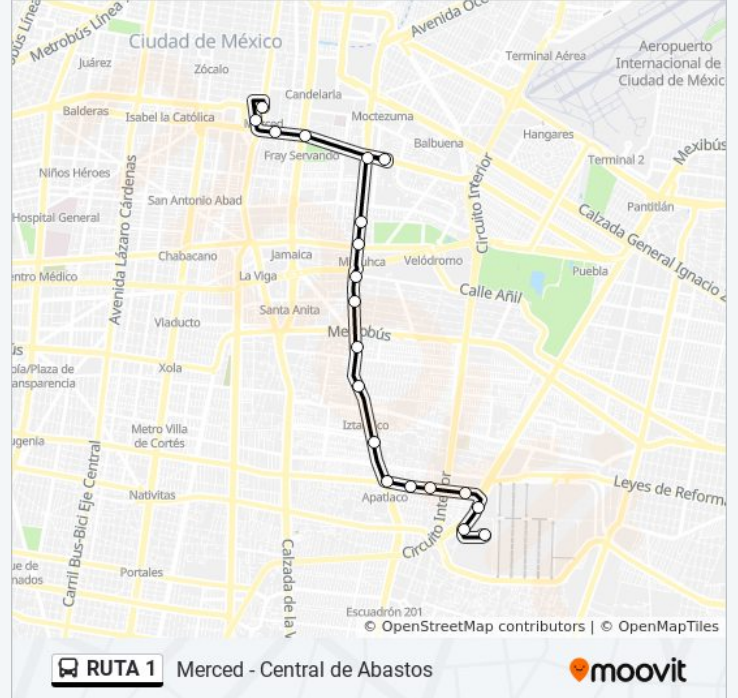

Usa la aplicación Moovit para encontrar la parada de la línea RUTA 1 de autobús más cercana y descubre cuándo llega la próxima línea RUTA 1 de autobús

Sentido: Central de Abastos

15 paradas

[VER HORARIO DE LA LÍNEA](#)

Información de la línea RUTA 1 de autobús**Dirección:** Central de Abastos**Paradas:** 15**Duración del viaje:** 36 min**Resumen de la línea:**

Sentido: Merced

20 paradas

[VER HORARIO DE LA LÍNEA](#)

Central de Abastos

Información de la línea RUTA 1 de autobús

Dirección: Merced

Paradas: 20

Duración del viaje: 39 min

Resumen de la línea:

Fray Servando Teresa de Mier, 420

Calle de Roldán, 110

Eje Vial Eje 1 Oriente (Anillo de Circunvalacion),
709

Los horarios y mapas de la línea RUTA 1 de autobús están disponibles en un PDF en moovitapp.com. Utiliza [Moovit App](#) para ver los horarios de los autobuses en vivo, el horario del tren o el horario del metro y las indicaciones paso a paso para todo el transporte público en Ciudad de México.