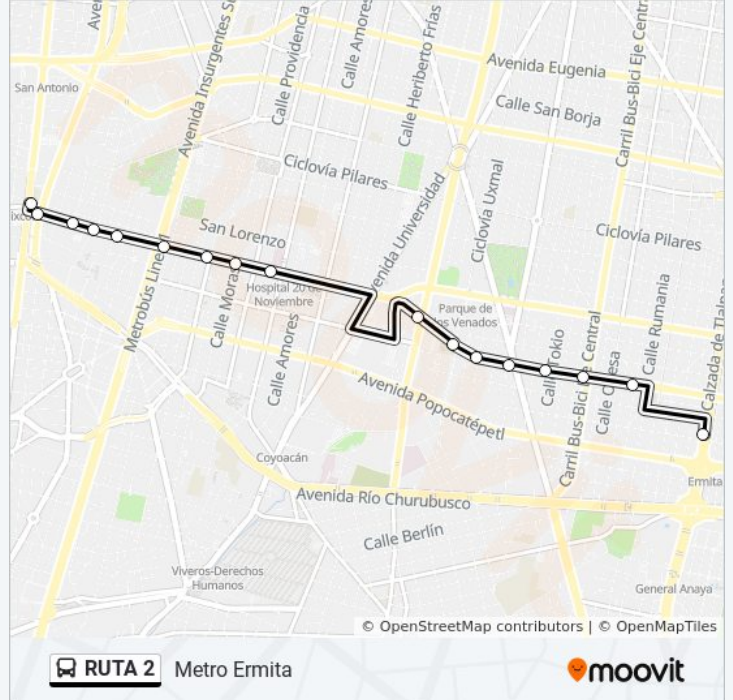

La línea RUTA 2 de autobús (Metro Ermita) tiene 2 rutas. Sus horas de operación los días laborables regulares son: (1) a Metro Ermita: 5:30 - 21:30(2) a Metro Mixcoac: 5:00 - 21:00

Usa la aplicación Moovit para encontrar la parada de la línea RUTA 2 de autobús más cercana y descubre cuándo llega la próxima línea RUTA 2 de autobús

Sentido: Metro Ermita

17 paradas

[VER HORARIO DE LA LÍNEA](#)

Metro Mixcoac
Patriotismo
Fragonard
Augusto Rodin
Eje 7 Sur Extremadura - Jerez
Insurgentes Sur
San Francisco
Moras
20 de Noviembre
Plaza Universidad
Cuauhtémoc
Uxmal
Petén
División del Norte
Tokio
Canarias
Ermita

Horario de la línea RUTA 2 de autobús

Metro Ermita Horario de ruta:

lunes	5:30 - 21:30
martes	5:30 - 21:30
miércoles	5:30 - 21:30
jueves	7:00 - 20:00
viernes	7:00 - 20:00
sábado	5:30 - 21:30
domingo	7:00 - 20:00

Información de la línea RUTA 2 de autobús**Dirección:** Metro Ermita**Paradas:** 17**Duración del viaje:** 21 min**Resumen de la línea:**

Sentido: Metro Mixcoac

16 paradas

[VER HORARIO DE LA LÍNEA](#)

- Calzada de Tlalpan - Metro Ermita
- Calzada de Tlalpan - Emiliano Zapata
- Eje Vial 7a Sur, 89
- General Emiliano Zapata, 117
- General Emiliano Zapata, 157
- Eje Vial 7a Sur, 215
- General Emiliano Zapata, 297
- General Emiliano Zapata, 56
- Félix Cuevas - Metro Zapata
- Aniceto Ortega
- Eje 7 Sur Félix Cuevas - Adolfo Prieto
- Eje 7 Sur Félix Cuevas - San Francisco
- Insurgentes
- Jerez
- Poussin
- Benvenuto Cellini, 1