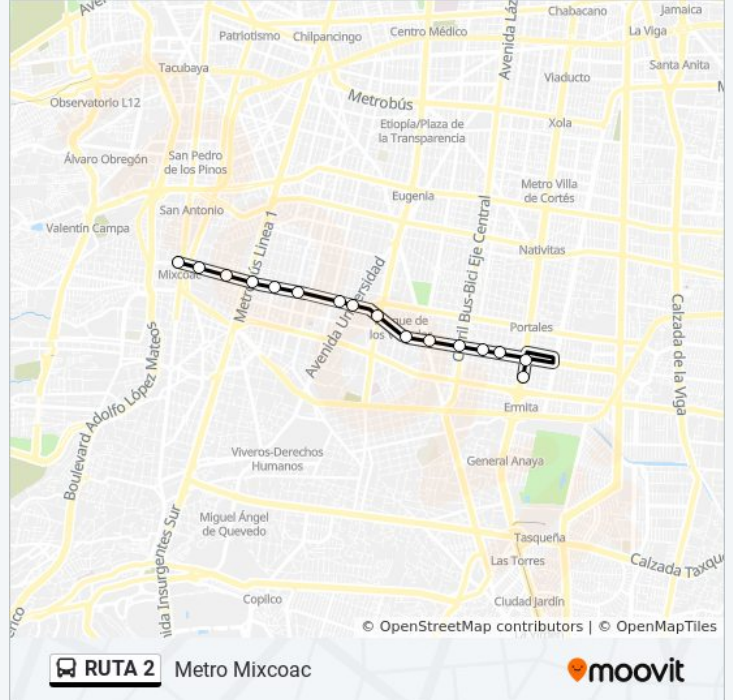

Sentido: Metro Ermita

17 paradas

[VER HORARIO DE LA LÍNEA](#)

Metro Mixcoac
Patriotismo
Fragonard
Augusto Rodin
Eje 7 Sur Extremadura - Jerez
Insurgentes Sur
San Francisco
Moras
20 de Noviembre
Plaza Universidad
Cuauhtémoc
Uxmal
Petén
División del Norte
Tokio
Canarias
Ermita

Información de la línea RUTA 2 de autobús**Dirección:** Metro Ermita**Paradas:** 17**Duración del viaje:** 21 min**Resumen de la línea:**

Sentido: Metro Mixcoac

16 paradas

[VER HORARIO DE LA LÍNEA](#)

- Calzada de Tlalpan - Metro Ermita
- Calzada de Tlalpan - Emiliano Zapata
- Eje Vial 7a Sur, 89
- General Emiliano Zapata, 117
- General Emiliano Zapata, 157
- Eje Vial 7a Sur, 215
- General Emiliano Zapata, 297
- General Emiliano Zapata, 56
- Félix Cuevas - Metro Zapata
- Aniceto Ortega
- Eje 7 Sur Félix Cuevas - Adolfo Prieto
- Eje 7 Sur Félix Cuevas - San Francisco
- Insurgentes
- Jerez
- Poussin
- Benvenuto Cellini, 1

Horario de la línea RUTA 2 de autobús

Metro Mixcoac Horario de ruta:

lunes	5:00 - 21:00
martes	5:00 - 21:00
miércoles	5:00 - 21:00
jueves	7:00 - 20:00
viernes	7:00 - 20:00
sábado	5:00 - 21:00
domingo	7:00 - 20:00

Información de la línea RUTA 2 de autobús

Dirección: Metro Mixcoac

Paradas: 16

Duración del viaje: 25 min

Resumen de la línea:

Los horarios y mapas de la línea RUTA 2 de autobús están disponibles en un PDF en moovitapp.com. Utiliza [Moovit App](#) para ver los horarios de los autobuses en vivo, el horario del tren o el horario del metro y las indicaciones paso a paso para todo el transporte público en Ciudad de México.