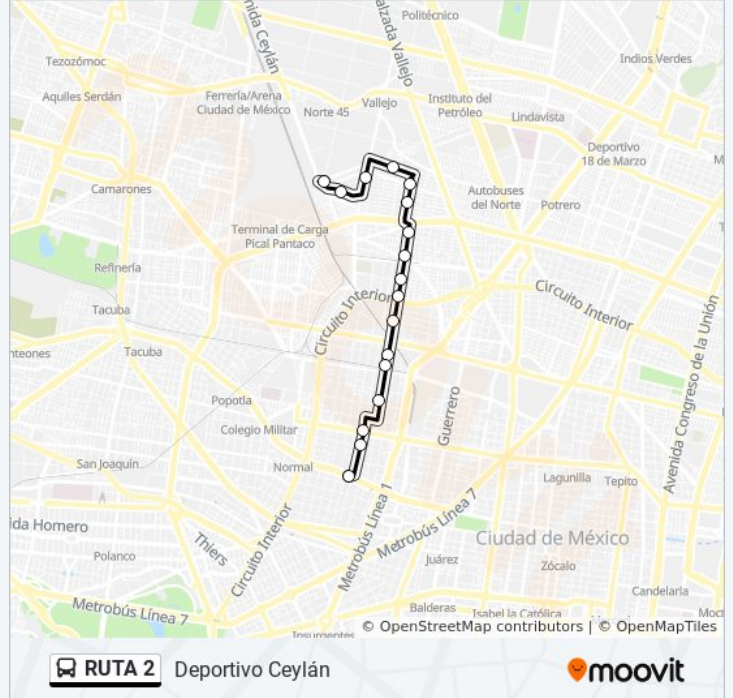

### Sentido: Deportivo Ceylán

17 paradas

[VER HORARIO DE LA LÍNEA](#)

Calle Norte 45 Euzkadi Azcapotzalco Cdmx  
02660 México

Deportivo Ceylán

Avenida Jardin, 340

Laminadores, 222

Calle 16, 593

Dr. Atl - Manuel Carpio

Jaime Torres Bodet - Eje 1 Nte.

Jaime Torres Bodet, 82b

Av. Ribera de San Cosme - Metro San Cosmo

### Información de la línea RUTA 2 de autobús

**Dirección:** Deportivo Ceylán

**Paradas:** 17

**Duración del viaje:** 22 min

**Resumen de la línea:**

## Sentido: Metro San Cosme

21 paradas

[VER HORARIO DE LA LÍNEA](#)

Av. Ribera de San Cosme - Metro San Cosmo

Calle José Rosas Moreno Santa María La Ribera  
Ciudad de México Cuauhtémoc Cdmx 06400  
México