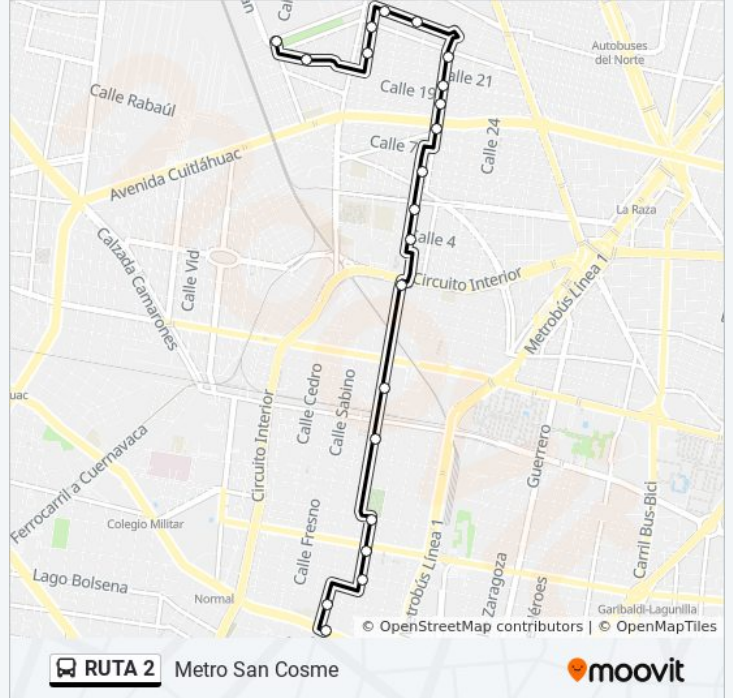

Dr. Atl - Manuel Carpio

Jaime Torres Bodet - Eje 1 Nte.

Jaime Torres Bodet, 82b

Av. Ribera de San Cosme - Metro San Cosmo

## Horario de la línea RUTA 2 de autobús

Metro San Cosme Horario de ruta:

lunes	5:30 - 22:00
martes	5:30 - 22:00
miércoles	5:30 - 22:00
jueves	5:30 - 22:00
viernes	5:30 - 22:00
sábado	5:30 - 22:00
domingo	5:30 - 22:00

## Información de la línea RUTA 2 de autobús

**Dirección:** Metro San Cosme

**Paradas:** 21

**Duración del viaje:** 22 min

**Resumen de la línea:**

Calle 8, 617a

Calle 8, 594

Deportivo Ceylán

Calle Norte 45 Euzkadi Azcapotzalco Cdmx  
02660 México

Los horarios y mapas de la línea RUTA 2 de autobús están disponibles en un PDF en [moovitapp.com](https://moovitapp.com). Utiliza [Moovit App](#) para ver los horarios de los autobuses en vivo, el horario del tren o el horario del metro y las indicaciones paso a paso para todo el transporte público en Ciudad de México.