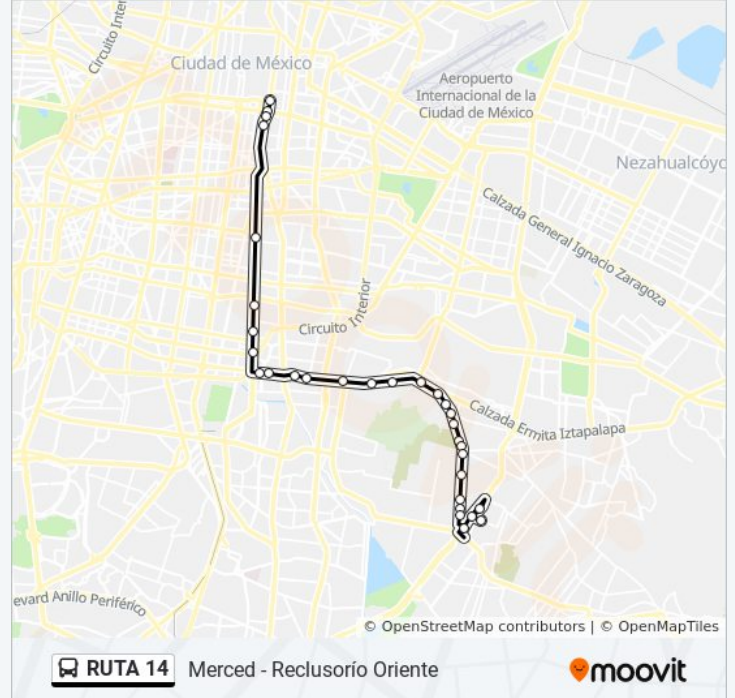

[VER HORARIO DE LA LÍNEA](#)

Eje Vial Eje 1 Oriente (Anillo de Circunvalacion), 709

Circunvalación, 1019

Avenida del Canal - Callejón del Canal

Eje Vial Eje 1 Oriente (Calzada de La Viga), 67

Avenida Andrés Molina Enríquez, 187

Avenida San Lorenzo, 298a

Avenida San Lorenzo, 310

Avenida San Lorenzo, 201

Avenida San Lorenzo, 1373

Avenida San Lorenzo, 1422

Avenida San Lorenzo, 1166

Anillo Periférico - Adolfo López Mateos

Anillo Periférico - Av. Reforma

Calle 8, 3

Avenida Reforma, 80

Los horarios y mapas de la línea RUTA 14 de autobús están disponibles en un PDF en moovitapp.com. Utiliza [Moovit App](#) para ver los horarios de los autobuses en vivo, el horario del tren o el horario del metro y las indicaciones paso a paso para todo el transporte público en Ciudad de México.