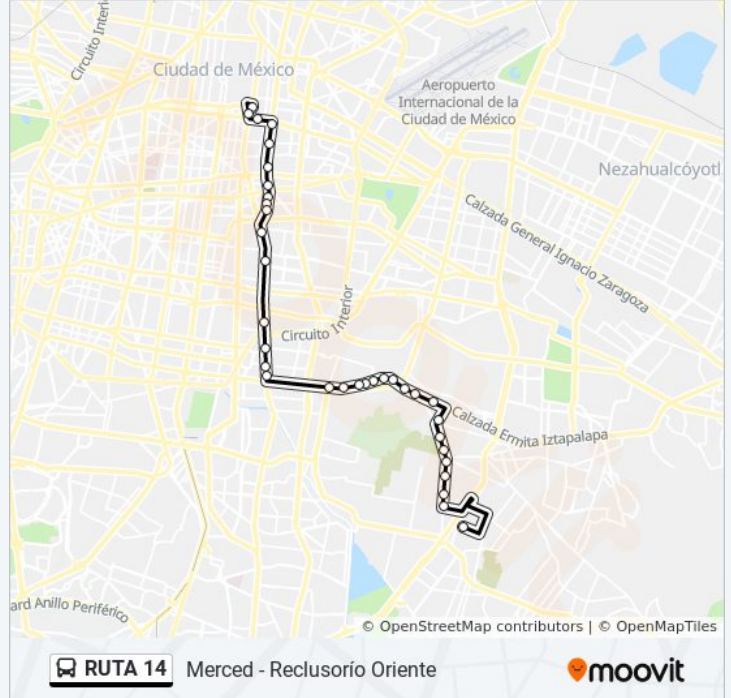

Información de la línea RUTA 14 de autobús**Dirección:** Merced**Paradas:** 34**Duración del viaje:** 61 min**Resumen de la línea:**

La Viga - Agustín Yáñez

Calzada de La Viga - Callejón Químicos

Calz. de La Viga - Agricultores

Calzada de La Viga

Cerrada Emiliano Zapata, 534

Congreso de La Unión - Hidalgo

Avenida H. Congreso de La Unión - Viaducto Río de La Piedad

Eje Vial 2 Oriente, 480

Jamaica

Avenida H. Congreso de La Unión - Lorenzo Boturini_1

Avenida H. Congreso de La Unión Y Fray Servando Teresa de Mier

Fray Servando Teresa de Mier, 420

Calle de Roldán, 110

Eje Vial Eje 1 Oriente (Anillo de Circunvalacion), 709

Sentido: Reclusorio Oriente

31 paradas

[VER HORARIO DE LA LÍNEA](#)

Eje Vial Eje 1 Oriente (Anillo de Circunvalacion), 709

Circunvalación, 1019

Avenida del Canal - Callejón del Canal

Eje Vial Eje 1 Oriente (Calzada de La Viga), 67

Avenida Andrés Molina Enríquez, 187