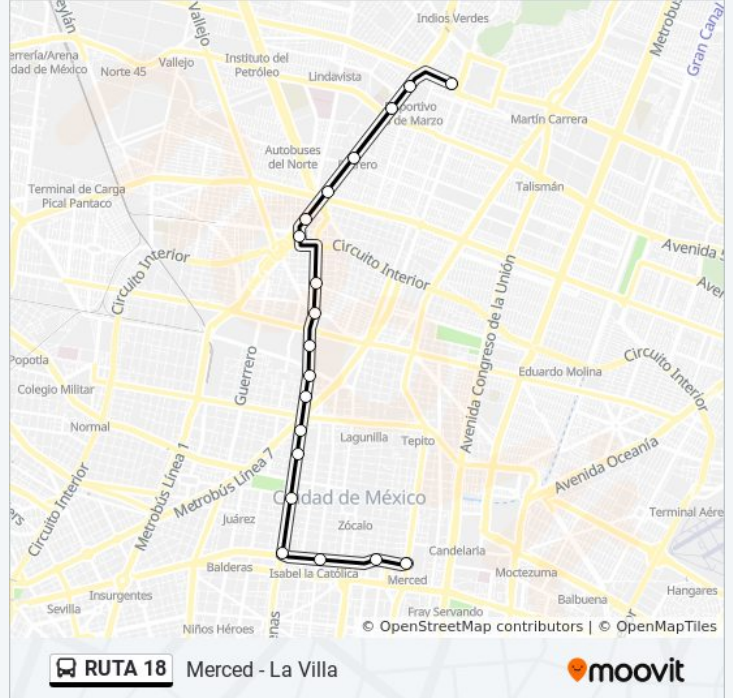

La línea RUTA 18 de autobús (Merced - La Villa) tiene 2 rutas. Sus horas de operación los días laborables regulares son:

(1) a La Villa: 7:00 - 20:00(2) a Merced: 5:30 - 20:00

Usa la aplicación Moovit para encontrar la parada de la línea RUTA 18 de autobús más cercana y descubre cuándo llega la próxima línea RUTA 18 de autobús

### Sentido: La Villa

19 paradas

[VER HORARIO DE LA LÍNEA](#)

Eje Vial Eje 1 Oriente (Anillo de Circunvalacion),  
709

Las Cruces

José María Izazaga 80

Salto del Agua

Madero

### Horario de la línea RUTA 18 de autobús

La Villa Horario de ruta:

lunes	7:00 - 20:00
martes	7:00 - 20:00
miércoles	7:00 - 20:00
jueves	7:00 - 20:00
viernes	7:00 - 20:00
sábado	7:00 - 20:00
domingo	7:00 - 20:00

### Información de la línea RUTA 18 de autobús

**Dirección:** La Villa

**Paradas:** 19

**Duración del viaje:** 42 min

**Resumen de la línea:**

**Sentido: Merced**

12 paradas

[VER HORARIO DE LA LÍNEA](#)