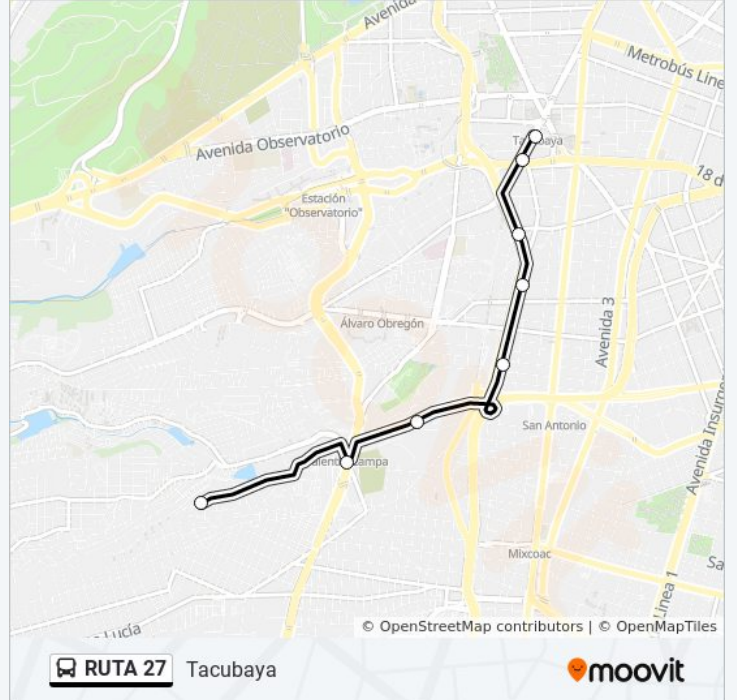

 RUTA 27

Barrio Norte

Usa La App

La línea RUTA 27 de autobús (Barrio Norte) tiene 2 rutas. Sus horas de operación los días laborables regulares son: (1) a Barrio Norte: 5:00 - 23:30(2) a Tacubaya: 5:30 - 23:30

Rosa Blanca - Alta Tensión

Prol. San Antonio - Río Becerra

Anillo Periférico Sur - Calle 16

Anillo Periférico Sur - Calle 2

Héroes de La Intervención, 51a

Av. Jalisco - Bajo Viad. Pdte. Miguel Alemán
Valdés

Av. Jalisco - Metro Tacubaya

Horario de la línea RUTA 27 de autobús

Tacubaya Horario de ruta:

lunes	5:30 - 23:30
martes	5:30 - 23:30
miércoles	5:30 - 23:30
jueves	5:30 - 23:30
viernes	5:30 - 23:30
sábado	5:30 - 23:30
domingo	5:30 - 23:30

Información de la línea RUTA 27 de autobús

Dirección: Tacubaya

Paradas: 8

Duración del viaje: 34 min

Resumen de la línea:

Los horarios y mapas de la línea RUTA 27 de autobús están disponibles en un PDF en moovitapp.com. Utiliza [Moovit App](#) para ver los horarios de los autobuses en vivo, el horario del tren o el horario del metro y las indicaciones paso a paso para todo el transporte público en Ciudad de México.