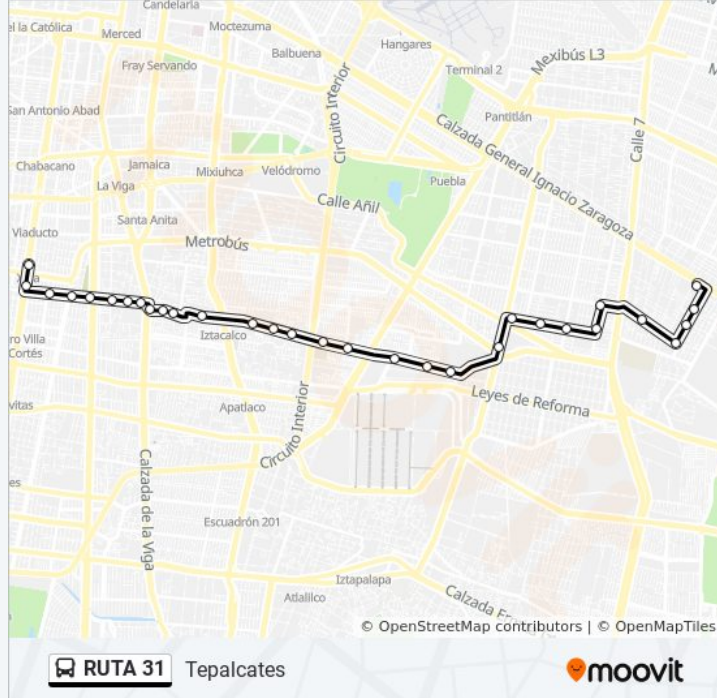

Sentido: Tepalcates

31 paradas

[VER HORARIO DE LA LÍNEA](#)

Calz. Ignacio Zaragoza - Jesus Almanza
José Arrese - Mina
José Arrese - Cda. Miguel Hidalgo
Av. Constitución de Apatzingan - José Arrese
Constitución de Apatzingan - Iturbide
Sur 20 - Ote. 259
Oriente 259 - Sur 22
Sur 24 - Ote. 253
Sur 24 - 2a. Cda. Sur 24
Sur 24 - Ote. 241 D
Frente Soriana Rojo Gómez
Av. Canal de Tezontle - Liverpool Tezontle
Avenida Canal de Tezontle, 75
Av. Canal de Tezontle - Río Carrizal
Av. Canal de Tezontle - Sur 159
Avenida Canal de Tezontle 886
Av. Canal de Tezontle - Federico C. Bating
Av. Canal de Tezontle - Sur 121
Av. Canal de Tezontle - Sur 115
Av. Canal de Tezontle - Andador 7
Av. Canal de Tezontle - Pascual Orozco

Información de la línea RUTA 31 de autobús**Dirección:** Tepalcates**Paradas:** 31**Duración del viaje:** 47 min**Resumen de la línea:**

Avenida Canal de Tezontle, 56b

Av. Canal de Tezontle - Calz. de La Viga

Avenida Santiago, 5c

Av. Santiago - Canal de Ohtenco

Avenida Santiago 139bis

Av. Santiago - Cda. Santiago

Av. Santiago - Av. Pdte. Plutarco Elías Calles

Av. Santiago - Av. de Las Américas

Miguel de Cervantes X de Tlalpan

Calz. de Tlalpan - Metro Xola

Sentido: Xola

41 paradas

[VER HORARIO DE LA LÍNEA](#)

Calz. de Tlalpan - Metro Xola

Miguel Angel - Juana de Arco

Juana de Arco - Av. Pdte. Plutarco Elías Calles

Av. Pdte. Plutarco Elías Calles - Tizoc