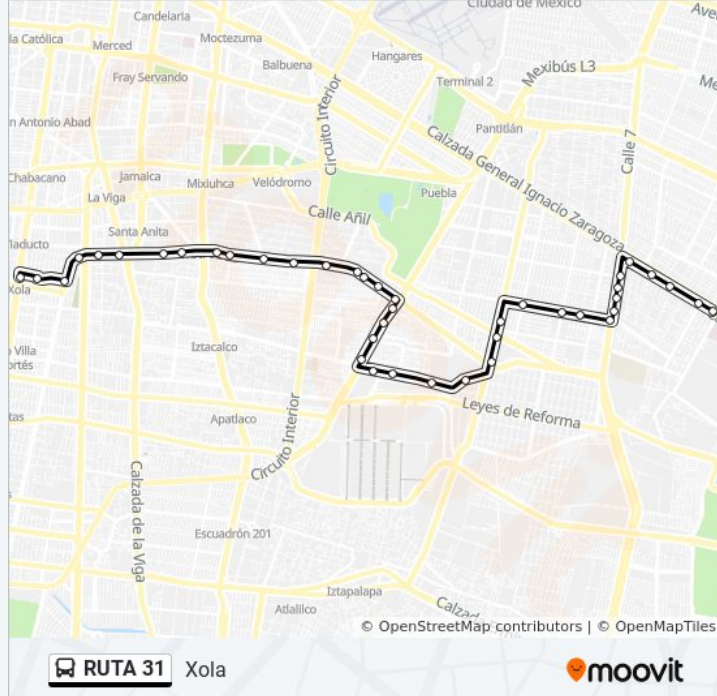

Avenida Santiago, 5c

Av. Santiago - Canal de Ohtenco

Avenida Santiago 139bis

Av. Santiago - Cda. Santiago

Av. Santiago - Av. Pdte. Plutarco Elías Calles

Av. Santiago - Av. de Las Américas

Miguel de Cervantes X de Tlalpan

Información de la línea RUTA 31 de autobús

Dirección: Xola

Paradas: 41

Duración del viaje: 54 min

Resumen de la línea:

Canal Río Churubusco, 1192

Eje 4 Ote. Avenida Río Churubusco - Puente Barberena

Calle Puente Zacate, 21

Av. Javier Rojo Gómez - Ferrocarril de Río Frío

Cerrada Primera Rojo Gómez, 3

Sur 20 - Ote. 245

Sur 20 - Ote. 253

Sur 20 - Ote. 257

Sur 20 - Av. Canal de San Juan

Av. Canal de San Juan - Av. Revolución

Anillo Periférico - Sur 14-D

Anillo Periférico, 132

Canal de San Juan

Calzada Ignacio Zaragoza, 1299

Calzada Ignacio Zaragoza, 1401

Calz. Ignacio Zaragoza - Cda. de Naranja

Calzada Ignacio Zaragoza, 1589

Calz. Ignacio Zaragoza - Metro Tepalcates