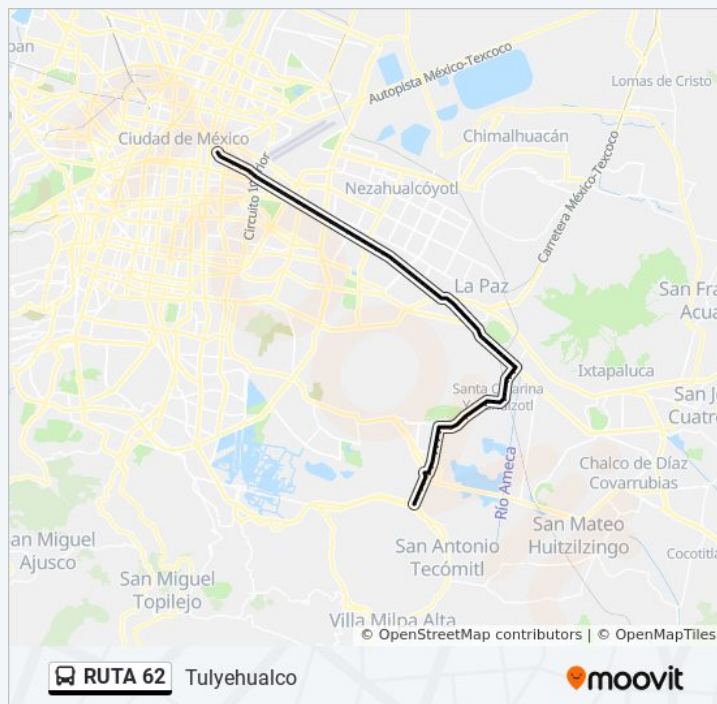

Calzada Ignacio Zaragoza, 1459

Calz. Ignacio Zaragoza - Viad. Río de La Piedad

Calzada Ignacio Zaragoza, 83

Calz. Ignacio Zaragoza - Cda. Ret. 13

Calz. Ignacio Zaragoza - Oriente 237

Agrícola Oriental

Agrícola Oriental

Horario de la línea RUTA 62 de autobús

Tulyehualco Horario de ruta:

lunes	05:00 - 22:00
martes	05:00 - 22:00
miércoles	05:00 - 22:00
jueves	05:00 - 22:00
viernes	05:00 - 22:00
sábado	05:00 - 22:00
domingo	06:00 - 18:00

Información de la línea RUTA 62 de autobús

Dirección: Tulyehualco

Paradas: 95

Duración del viaje: 117 min

Resumen de la línea:

Calz. Ignacio Zaragoza - Calle Ote. 245

Calz. Ignacio Zaragoza - Oriente 247

Calz. Ignacio Zaragoza - Oriente 245a