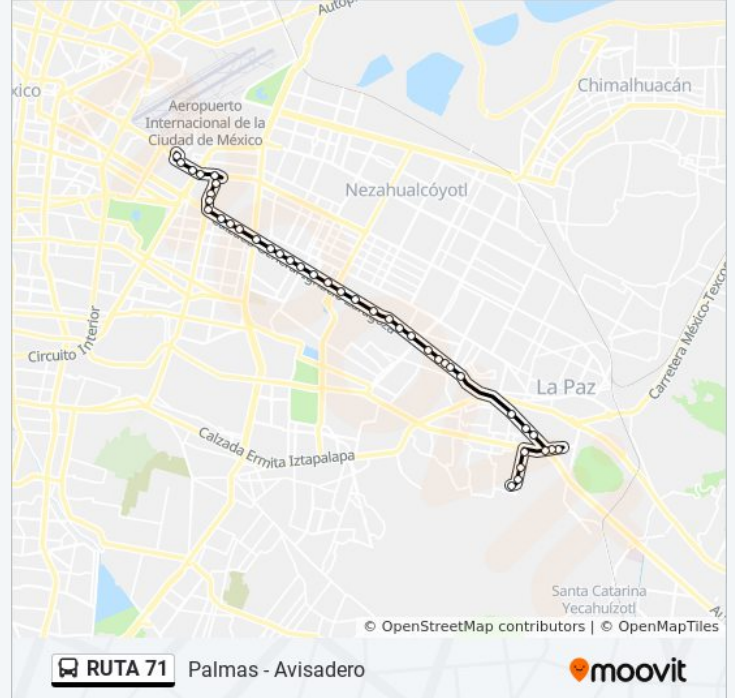

Información de la línea RUTA 71 de autobús

Dirección: Aeropuerto

Paradas: 40

Duración del viaje: 59 min

Resumen de la línea:

Metro Guelatao

Calz. Ignacio Zaragoza - Gral. Francisco Leyva

Calz. Ignacio Zaragoza - Domingo Arellano de Ramirez

Metro Tepalcates

Calzada Ignacio Zaragoza, 5

Autopista México - Puebla, 3

Calzada Ignacio Zaragoza, 1340

Calz. Ignacio Zaragoza - Anillo Periférico

Calzada Ignacio Zaragoza, 20

Calzada Ignacio Zaragoza, 1084

Calzada Ignacio Zaragoza, 1048

Calz. Ignacio Zaragoza - Av. Central

Eje Vial 5 Oriente, 59e

Avenida Central, 73

Avenida Central, 905

Calle Talleres Gráficos, 80bis

Pantitlán_1

Manuel Lebrija - Pantitlán

Rolando Garros, 194

Aeropuerto

Sentido: Avisadero

52 paradas

[VER HORARIO DE LA LÍNEA](#)

Aeropuerto

Eje 1 Norte (Av. Hangares de Aviacion Fuerza Aerea Mexicana), 2535

Calle Economía, 282