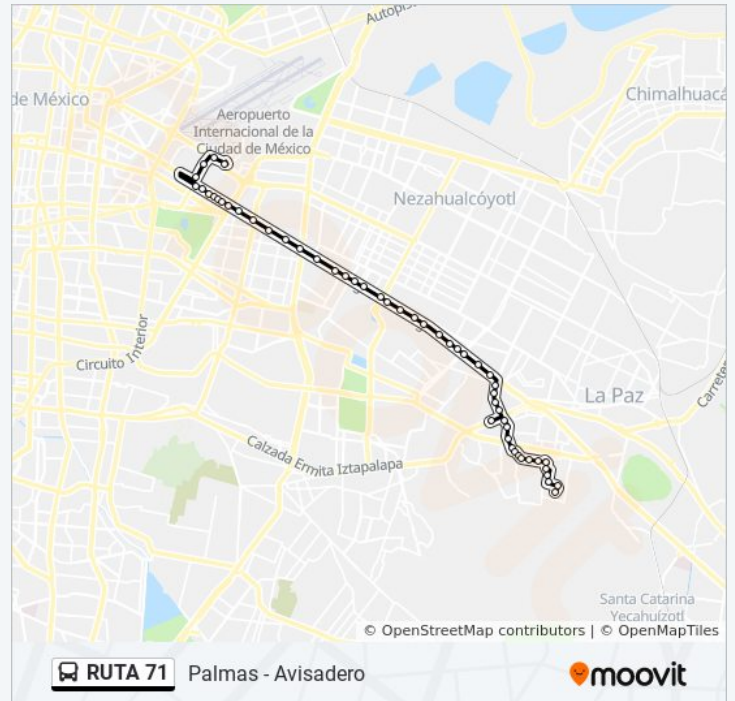

La línea RUTA 71 de autobús (Palmas - Avisadero) tiene 2 rutas. Sus horas de operación los días laborables regulares son:

(1) a Aeropuerto: 4:00 - 22:30(2) a Avisadero: 0:00 - 23:55

Usa la aplicación Moovit para encontrar la parada de la línea RUTA 71 de autobús más cercana y descubre cuándo llega la próxima línea RUTA 71 de autobús

Autopista México - Puebla, 86

Autopista México - Puebla, 150

Metro Guelatao

Psiquiátrico

Calz. Ignacio Zaragoza - Varta

Calz. Ignacio Zaragoza - Elba

Calzada Ignacio Zaragoza, 2447

Calzada Ignacio Zaragoza, 88

Peñón Viejo

Calz. Ignacio Zaragoza - Av. República Federal Sur

Autopista México - Puebla, 612

Calzada Ignacio Zaragoza, 2889

Amador Salazar, 11

Amador Salazar, 8

Niños Heroes, 11

Niños Heroes, 104

Ermita Iztapalapa - 5 de Febrero

Miguel Hidalgo, 9

Cuauhtémoc, 37

Cuauhtémoc, Mz116 Ltsn

Paradas: 52

Duración del viaje: 61 min

Resumen de la línea:

Avenida México - Congreso de La Unión