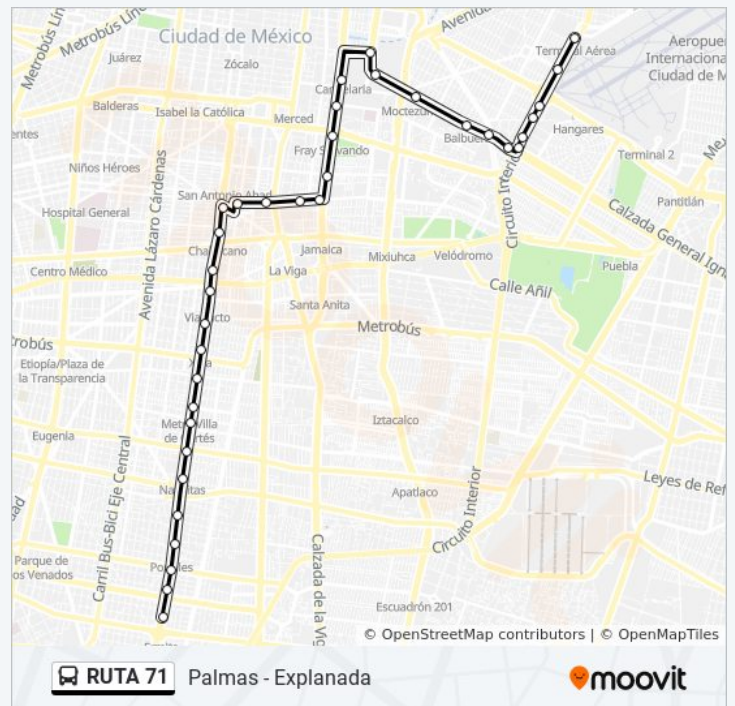

Información de la línea RUTA 71 de autobús

Dirección: Aeropuerto

Paradas: 50

Duración del viaje: 54 min

Resumen de la línea:

República del Salvador - Mesones

Pino Suárez X José Maria Izazga

San Antonio Abad - Lorenzo Boturini_1

Avenida H. Congreso de La Unión - Lorenzo Boturini_1

Avenida H. Congreso de La Unión Y Fray Servando Teresa de Mier

Metrobús: Cecilio Robelo

Candelaria

Calle Emiliano Zapata 10 de Mayo Venustiano Carranza Cdmx 15290 México

Eje Vial 3 Oriente, 25

Metro Moctezuma

Metro Balbuena

Calz. Ignacio Zaragoza - Av. Jesús G. Y Villa

Avenida Calzada General Ignacio Zaragoza 7 de

lunes	4:00 - 22:30
martes	4:00 - 22:30
miércoles	4:00 - 22:30
jueves	4:00 - 22:30
viernes	4:00 - 22:30
sábado	4:00 - 22:30
domingo	4:00 - 22:30

Información de la línea RUTA 71 de autobús

Dirección: Explanada

Paradas: 36

Duración del viaje: 52 min

Resumen de la línea:

Julio Venustiano Carranza Cdmx 15390 México

Boulevard Puerto Aéreo 4483

Bld. Puerto Aéreo - Aviación Civil