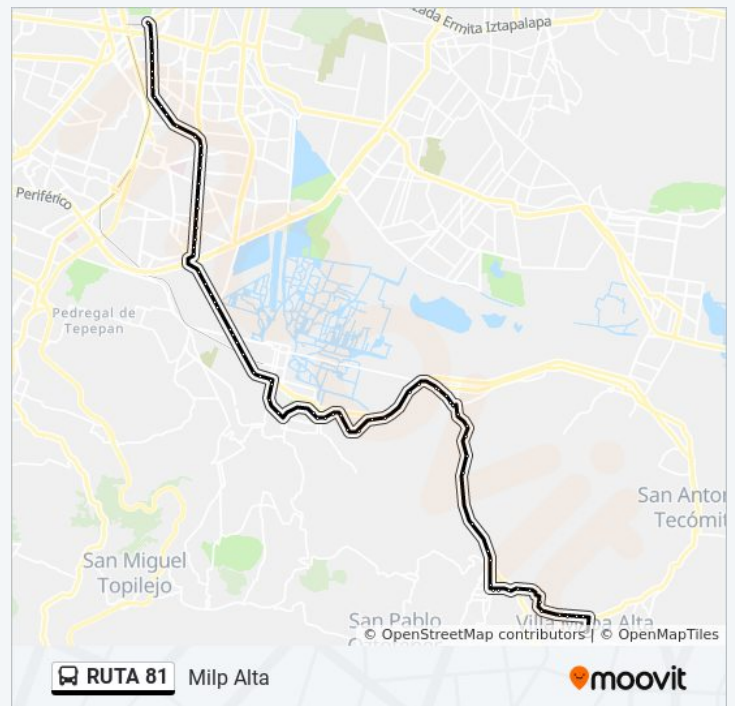

Prol. Div. del Norte Y Privada del Bosque

Prol. Div. del Norte Y Tierra Y Libertad

Prol. División del Norte - Av. de La Noria

Prol. División del Norte - San Bernardino

Prol. División del Norte - Condominio San Marcos

Información de la línea RUTA 81 de autobús

Dirección: Milp Alta

Paradas: 75

Duración del viaje: 110 min

Resumen de la línea:

Prol. División del Norte - 20 de Noviembre

Francisco Goytia - Redención

Francisco Goytia - Gladiolas