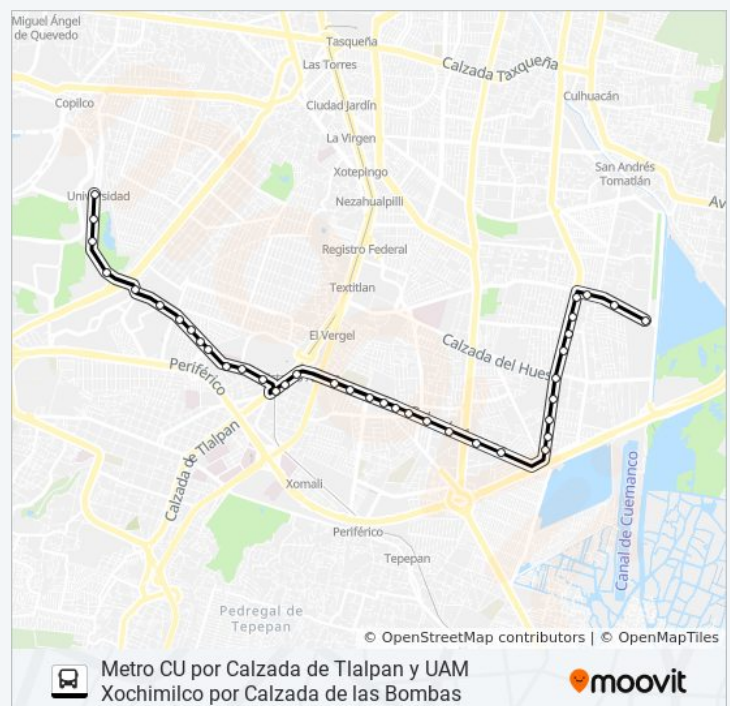

38 paradas

[VER HORARIO DE LA LÍNEA](#)

Av. Antonio Delfin Madrigal - Mario de La Cueva

Antonio Delfin Madrigal

Av. Antonio Delfin Madrigal - Tv Unam

Avenida Antonio Delfin Madrigal Rinconada Las Playas Infonavit Coyoacán Cdmx 04729 México

Eje Vial 3 Oriente 242

Av. Cafetales - Cañaverales

UAM Xochimilco Horario de ruta:

lunes	5:00 - 23:30
martes	5:00 - 23:30
miércoles	5:00 - 23:30
jueves	5:00 - 22:00
viernes	5:00 - 22:00
sábado	5:00 - 23:30
domingo	5:00 - 22:00

Información de la línea RUTA 95 de autobús

Dirección: UAM Xochimilco

Paradas: 38

Duración del viaje: 44 min

Resumen de la línea:

Avenida Cafetales, 94

Av. Cafetales - Calz. del Hueso

Eje Vial 3 Oriente (Avenida Cafetales), 1746

Av. Cafetales - Av. Hacienda Vista Hermosa

Eje Vial 3 Oriente (Avenida Armada de México,
15

Armada México - Las Bombas

Calz. de Las Bombas - Cda. Estacionamiento

Calz. de Las Bombas - Ojtlán

UAM Xochimilco