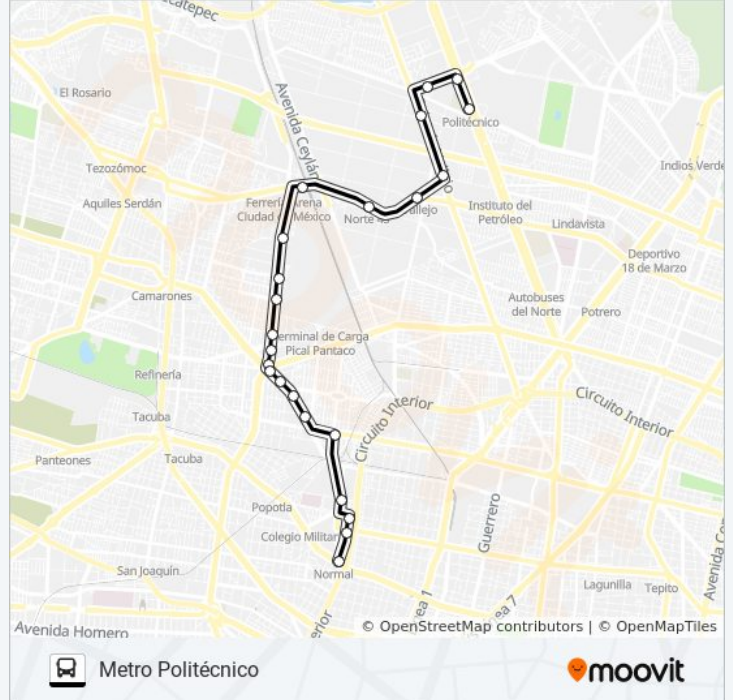

RUTA 106

Metro Normal

Usa La App

La línea RUTA 106 de autobús (Metro Normal) tiene 2 rutas. Sus horas de operación los días laborables regulares son: (1) a Metro Normal: 0:00 - 23:54(2) a Metro Politécnico: 0:00 - 23:54

Horario de la línea RUTA 106 de autobús

Metro Politécnico Horario de ruta:

lunes	0:00 - 23:54
martes	0:00 - 23:54
miércoles	0:00 - 23:54
jueves	0:00 - 23:54
viernes	0:00 - 23:54
sábado	0:00 - 23:54
domingo	0:00 - 23:54

Información de la línea RUTA 106 de autobús

Dirección: Metro Politécnico

Paradas: 23

Duración del viaje: 95 min

Resumen de la línea:

Metrobús: Poniente 134

Metrobús: Poniente 146

Av. Miguel Othón de Mendizábal Ote. - Compañía de Luz

Eje Central Lázaro Cárdenas - Av. Miguel. O. de Mendizábal Ote.

Politécnico Poniente

Los horarios y mapas de la línea RUTA 106 de autobús están disponibles en un PDF en moovitapp.com. Utiliza [Moovit App](#) para ver los horarios de los autobuses en vivo, el horario del tren o el horario del metro y las indicaciones paso a paso para todo el transporte público en Ciudad de México.