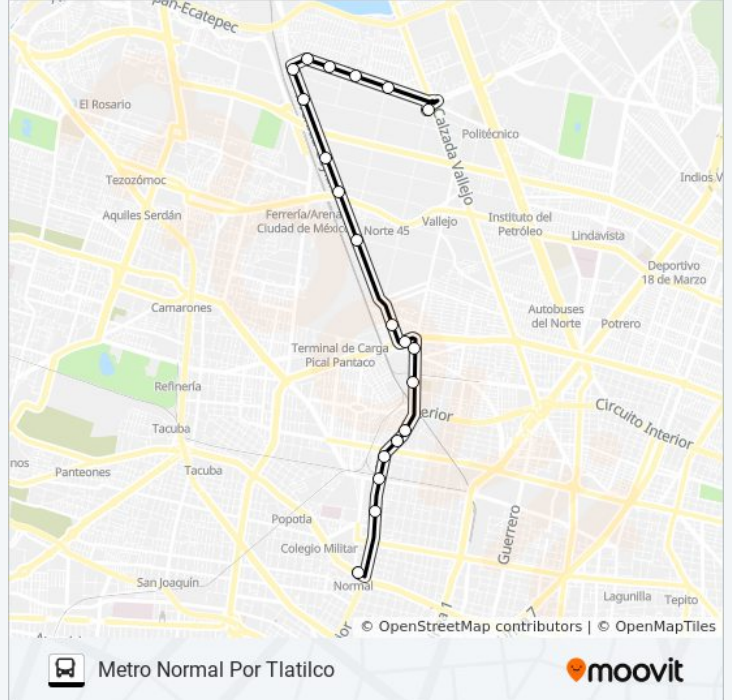

Av. Ceylán - Calz. Azcapotzalco

Avenida Ceylan, 123

Avenida Ceylan, 368

Aldana, 57

Avenida Jardín Ampliación Cosmopolita
Azcapotzalco Cdmx 02920 México

Avenida Jardin, 318

Avenida Río Consulado 680

Avenida Río Consulado 636

Jazmín 5

Circuito Interior - Los Gallos

Carpio

Calle Lauro Aguirre - México-Tacuba

Horario de la línea RUTA 106 de autobús

Metro Normal Por Tlatilco Horario de ruta:

lunes	5:00 - 20:45
martes	5:00 - 20:45
miércoles	5:00 - 20:45
jueves	8:00 - 18:00
viernes	8:00 - 18:00
sábado	5:00 - 19:00
domingo	8:00 - 18:00

Información de la línea RUTA 106 de autobús**Dirección:** Metro Normal Por Tlatilco**Paradas:** 20**Duración del viaje:** 160 min**Resumen de la línea:**

Sentido: Price Shoes Vallejo Por Voca 6

23 paradas

[VER HORARIO DE LA LÍNEA](#)

- Calle Lauro Aguirre - México-Tacuba
- Lauro Aguirre - Antonio Álzate
- Lauro Aguirre - Salvador Díaz Mirón
- Salvador Díaz Mirón - Avenida de Los Maestros
- Avenida de Los Maestros, 211
- Avenida Jardin, 59
- Avenida Jardin, 177b
- Avenida Jardin, 268
- Avenida Jardin, 333
- Avenida Jardin, 453
- Calle 15, 365
- Calle 15, 435
- Avenida Ceylan, 517
- Avenida Ceylan, 645
- Estacion Vallejo Avenida Ceylán Jardines de Ceylán Azcapotzalco Cdmx 02350 México
- Av. Ceylan - Pte. 134
- Av. Ceylan - Pte. 140
- Av. Ceylan - Pte. 146