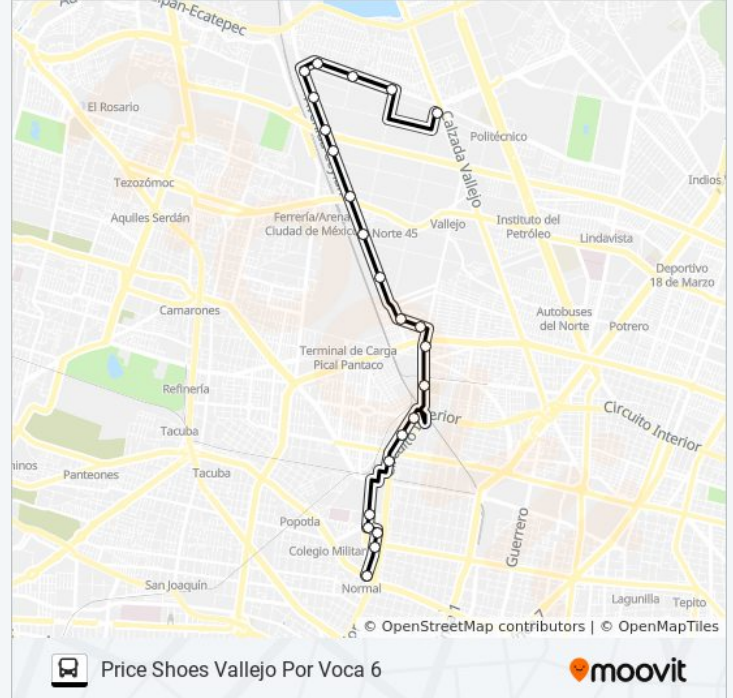

Horario de la línea RUTA 106 de autobús

Price Shoes Vallejo Por Voca 6 Horario de ruta:

lunes	5:00 - 20:30
martes	5:00 - 20:30
miércoles	5:00 - 20:30
jueves	8:00 - 18:00
viernes	8:00 - 18:00
sábado	5:00 - 19:00
domingo	8:00 - 18:00

Información de la línea RUTA 106 de autobús

Dirección: Price Shoes Vallejo Por Voca 6

Paradas: 23

Duración del viaje: 191 min

Resumen de la línea:

Avenida Ceylan, 1121

Poniente 152, 22

Norte 65 - Pte. 152

Poniente 152 - Nte. 59

Norte 45 - Pte 150

Los horarios y mapas de la línea RUTA 106 de autobús están disponibles en un PDF en moovitapp.com. Utiliza [Moovit App](#) para ver los horarios de los autobuses en vivo, el horario del tren o el horario del metro y las indicaciones paso a paso para todo el transporte público en Ciudad de México.