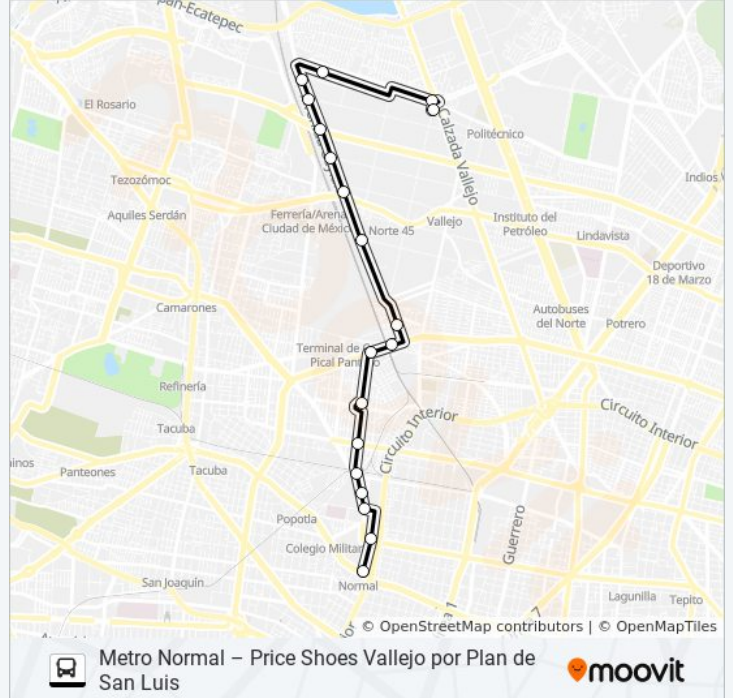

Av. Ceylan - Colombo

Av. Ceylan - Poniente 140

Av. Ceylan - Frente Poniente 134

Av. Ceylán - Calz. Azcapotzalco

Avenida Ceylan, 123

Avenida Ceylan, 368

Av.Cuitláhuac 231

Av. Cuitláhuac - Frente Toronjil

Plan de San Luis - Clavellinas

Plan de San Luis - Eulalia Guzmán

Plan de San Luis - Avenida de Los Gallos

Plan de Agua Prieta

Av. de Los Maestros - Manuel Carpio

Lauro Aguirre, 195

Calle Lauro Aguirre Un Hogar Para Nosotros
Miguel Hidalgo Cdmx 11330 México**Horario de la línea RUTA 106 de autobús**

Información de la línea RUTA 106 de autobús**Dirección:** Metro Normal Por Plan de San Luis**Paradas:** 19**Duración del viaje:** 149 min**Resumen de la línea:**

Sentido: Price Shoes Vallejo Por Plan de San Luis

14 paradas

[VER HORARIO DE LA LÍNEA](#)

Calle Lauro Aguirre - México-Tacuba

Lauro Aguirre - Antonio Álzate

Lauro Aguirre - Salvador Díaz Mirón

Manuel Carpio, 2

Plan de Agua Prieta, 95

Plan de San Luis - Eje 2 Norte Eulalia Guzmán