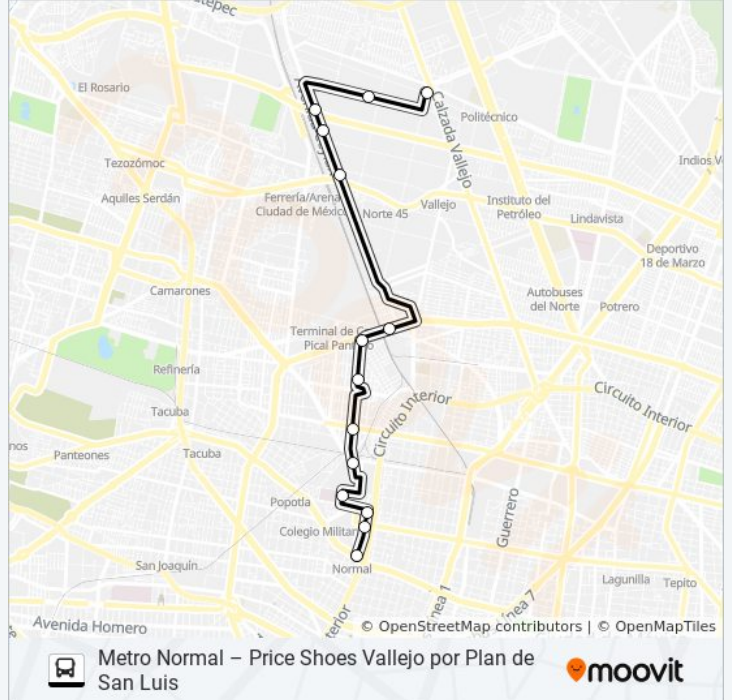

14 paradas

[VER HORARIO DE LA LÍNEA](#)

Calle Lauro Aguirre - México-Tacuba

Lauro Aguirre - Antonio Álzate

Lauro Aguirre - Salvador Díaz Mirón

Manuel Carpio, 2

Plan de Agua Prieta, 95

Plan de San Luis - Eje 2 Norte Eulalia Guzmán

Avenida Plan de San Luis, 507

Plan de San Luis - Cuitláhuac

Eje Vial 3 Norte, 224

Avenida Ceylan, 759a

Av. Ceylan - Pte. 134

Av. Ceylan - Pte. 140

Poniente 146, 773

Norte 45 - Pte 150

Horario de la línea RUTA 106 de autobús

Price Shoes Vallejo Por Plan de San Luis Horario de ruta:

| | |
|-----------|--------------|
| lunes | 5:00 - 20:30 |
| martes | 5:00 - 20:30 |
| miércoles | 5:00 - 20:30 |
| jueves | 8:00 - 18:00 |
| viernes | 8:00 - 18:00 |
| sábado | 5:00 - 19:00 |
| domingo | 8:00 - 18:00 |

Información de la línea RUTA 106 de autobús

Dirección: Price Shoes Vallejo Por Plan de San Luis

Paradas: 14

Duración del viaje: 113 min

Resumen de la línea:

Los horarios y mapas de la línea RUTA 106 de autobús están disponibles en un PDF en moovitapp.com. Utiliza [Moovit App](#) para ver los horarios de los autobuses en vivo, el horario del tren o el horario del metro y las indicaciones paso a paso para todo el transporte público en Ciudad de México.