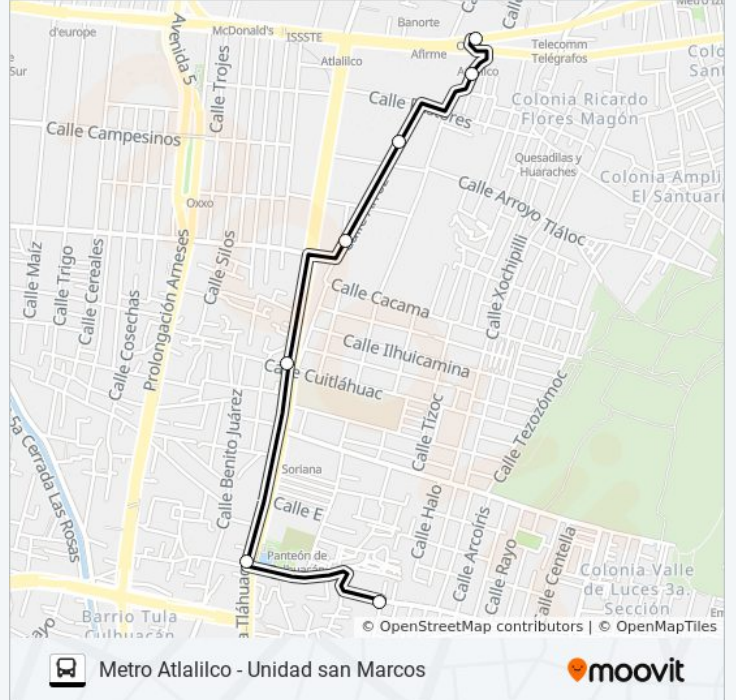

(1) a Metro Atlalilco: 6:00 - 22:50(2) a Unidad San Marcos: 0:00 - 23:54

Usa la aplicación Moovit para encontrar la parada de la línea RUTA 56 - RUTA 12 de autobús más cercana y descubre cuándo llega la próxima línea RUTA 56 - RUTA 12 de autobús

Sentido: Metro Atlalilco

7 paradas

[VER HORARIO DE LA LÍNEA](#)

Avenida José María Morelos, 154

Avenida Tlahuac, 3448d

Avenida Tlahuac, 324a

Av. Tláhuac - Campesinos

Camino Antiguo A Culhuacan, 89b

Metro Atallilco

Metro Atlalilco

Horario de la línea RUTA 56 - RUTA 12 de autobús

Metro Atlalilco Horario de ruta:

lunes	6:00 - 22:50
martes	6:00 - 22:50
miércoles	6:00 - 22:50
jueves	7:00 - 22:00
viernes	7:00 - 22:00
sábado	6:00 - 22:50
domingo	7:00 - 22:00

Información de la línea RUTA 56 - RUTA 12 de autobús**Dirección:** Metro Atlalilco**Paradas:** 7**Duración del viaje:** 10 min**Resumen de la línea:**

Los horarios y mapas de la línea RUTA 56 - RUTA 12 de autobús están disponibles en un PDF en moovitapp.com. Utiliza [Moovit App](#) para ver los horarios de los autobuses en vivo, el horario del tren o el horario del metro y las indicaciones paso a paso para todo el transporte público en Ciudad de México.