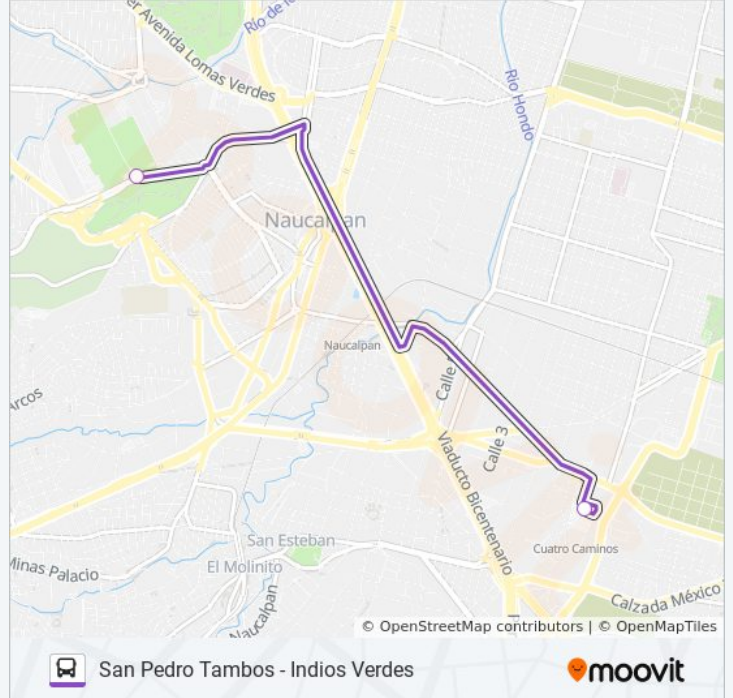

**Información de la línea MICROBÚS de autobús**

**Dirección:** Facultad de Estudios Superiores Acatlán

**Paradas:** 2

**Duración del viaje:** 5 min

**Resumen de la línea:**

### Sentido: Fes Acatlán

2 paradas

[VER HORARIO DE LA LÍNEA](#)

C. C. M. Cuatro Caminos

Unam Facultad de Estudios Superiores (Fes)  
Acatlán San Juan Totoltepec Naucalpan  
Naucalpan de Juárez Estado de México 53010  
México