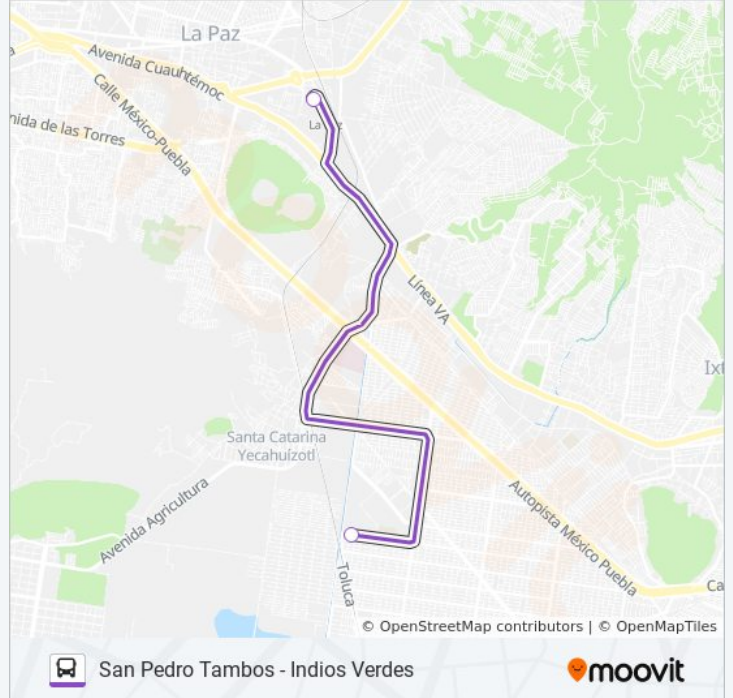

### Sentido: Metro La Raza Línea 3

2 paradas

[VER HORARIO DE LA LÍNEA](#)

Parabus Jose Vascorselos

Cetram La Raza