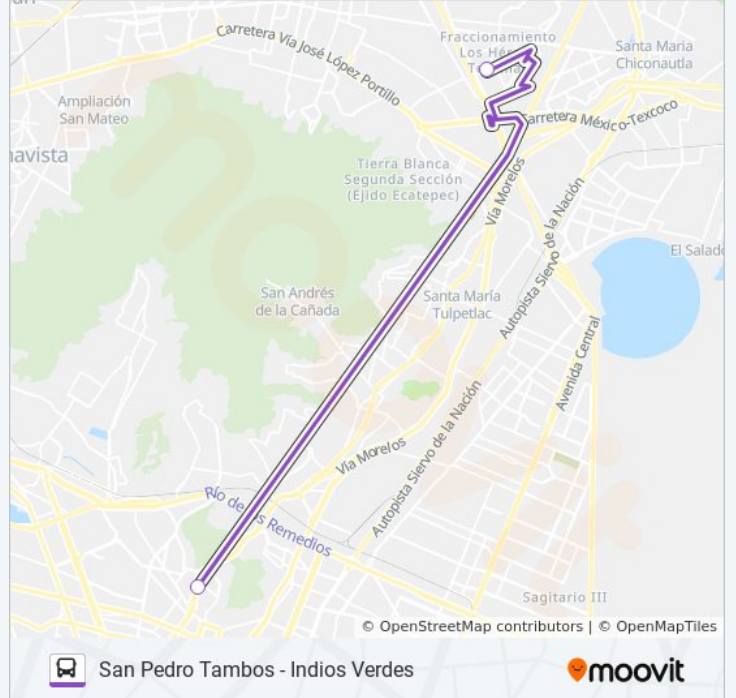

### Información de la línea MICROBÚS de autobús

**Dirección:** Metro Indios Verdes

**Paradas:** 2

**Duración del viaje:** 22 min

**Resumen de la línea:**

### Sentido: Metro Juanacatlan

2 paradas

[VER HORARIO DE LA LÍNEA](#)

Cetram La Raza

M Juanacatlán