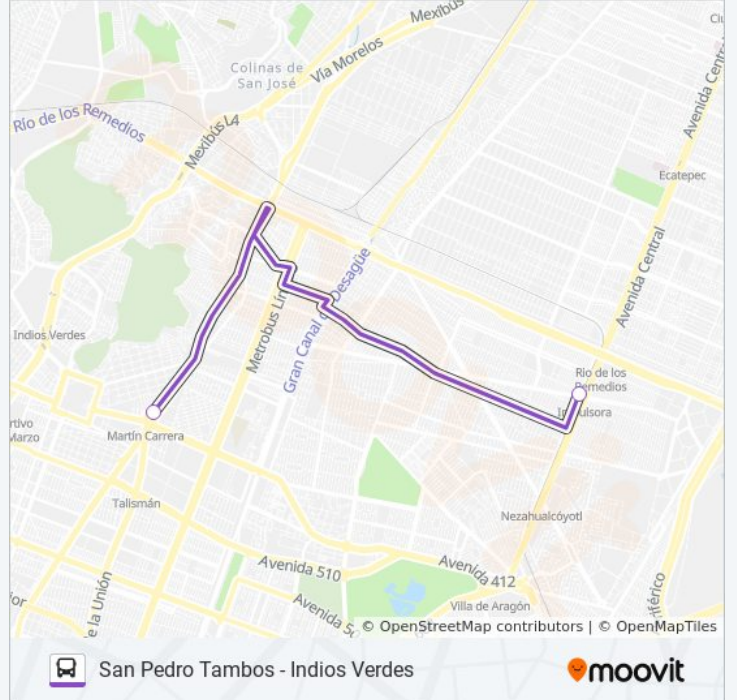

### Sentido: Metro Carrera

2 paradas

[VER HORARIO DE LA LÍNEA](#)

Plazas de Aragón Neza Nezahualcóyotl Estado de México 57120 México

Cetram Martin Carrera

### Información de la línea MICROBÚS de autobús

**Dirección:** Metro Carrera

**Paradas:** 2

**Duración del viaje:** 7 min

**Resumen de la línea:**

### Sentido: Metro Cd. Azteca

2 paradas

[VER HORARIO DE LA LÍNEA](#)

Pemex Avenida Calzada General Ignacio  
Zaragoza Santa Cruz Aviación Venustiano  
Carranza Cdmx 15540 México

Avenida Carlos Hank González 75