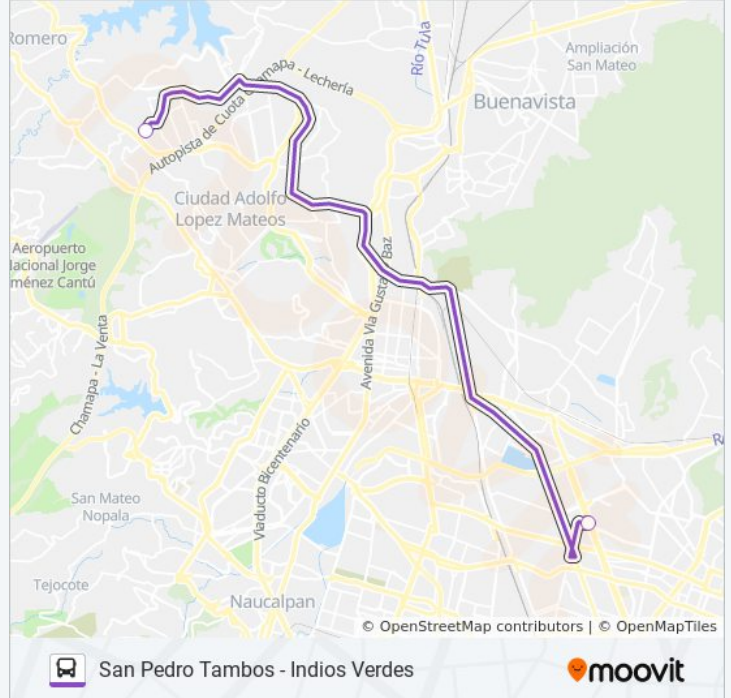

### Información de la línea MICROBÚS de autobús

**Dirección:** Metro Politécnico

**Paradas:** 2

**Duración del viaje:** 19 min

**Resumen de la línea:**