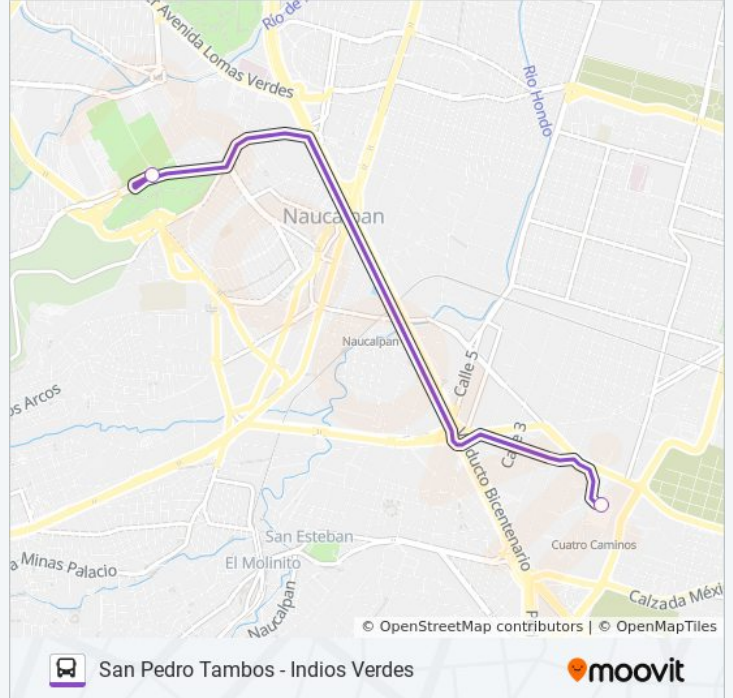

### Información de la línea MICROBÚS de autobús

**Dirección:** Metro Cuatro Caminos

**Paradas:** 2

**Duración del viaje:** 5 min

**Resumen de la línea:**

### Sentido: Metro Guelatao

2 paradas

[VER HORARIO DE LA LÍNEA](#)

Avenida Adolfo López Mateos Neza  
Nezahualcóyotl Estado de México 57000 México

Calle Juan Cristomo Bonilla La Valenciana  
Iztapalapa Cdmx 09110 México