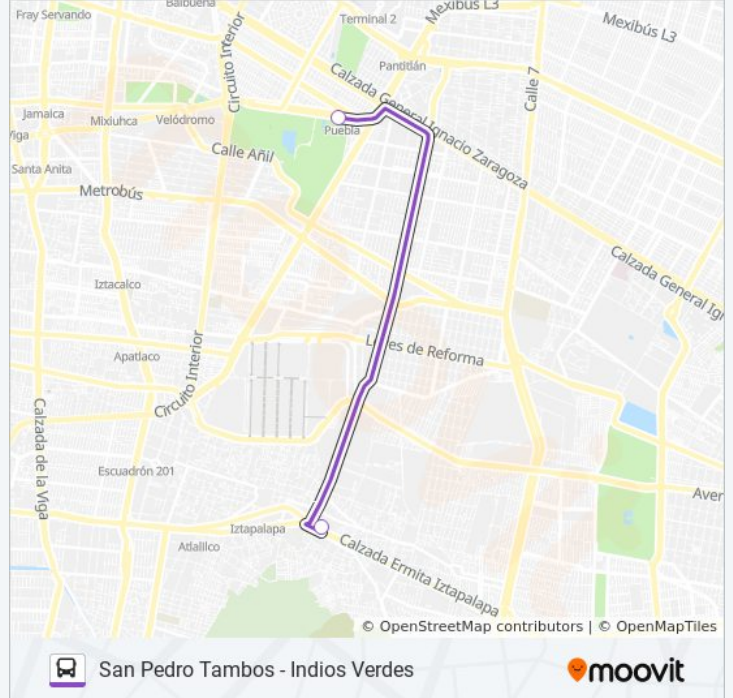

### Información de la línea MICROBÚS de autobús

**Dirección:** Metro Cd. Azteca

**Paradas:** 2

**Duración del viaje:** 18 min

**Resumen de la línea:**

**Sentido: Metro Cerro de La Estrella Por Metrobus Rojo Gomez Y Metro Agricola**

2 paradas

[VER HORARIO DE LA LÍNEA](#)

Estación Metro Puebla

Calle José Guadalupe López El Molino  
Iztapalapa Cdmx 09830 México

### Horario de la línea MICROBÚS de autobús

Metro Cerro de La Estrella Por Metrobus Rojo Gomez Y Metro Agricola Horario de ruta:

lunes	06:00 - 22:30
martes	06:00 - 22:30
miércoles	06:00 - 22:30
jueves	06:00 - 22:30
viernes	06:00 - 22:30
sábado	06:00 - 22:30
domingo	06:00 - 22:30

### Información de la línea MICROBÚS de autobús

**Dirección:** Metro Cerro de La Estrella Por Metrobus Rojo Gomez Y Metro Agricola

**Paradas:** 2

**Duración del viaje:** 7 min

**Resumen de la línea:**