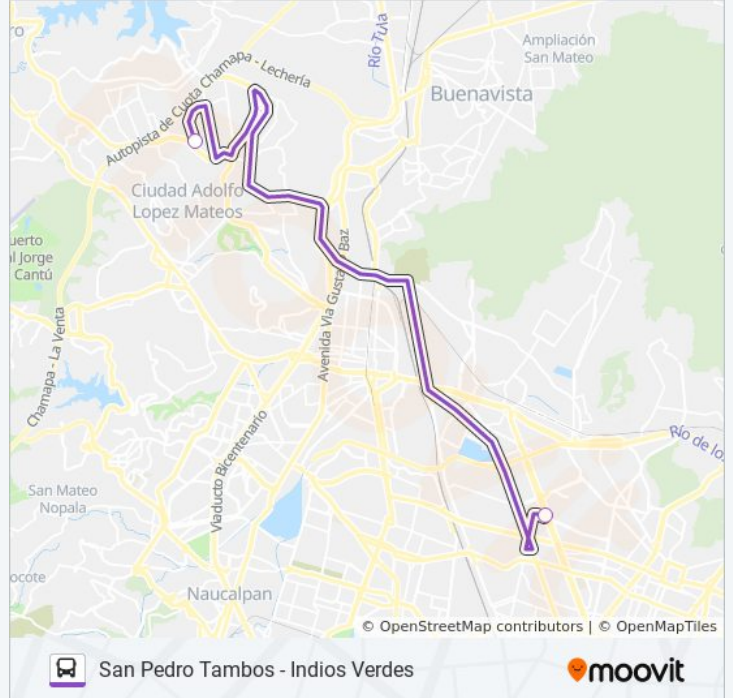

### Información de la línea MICROBÚS de autobús

**Dirección:** Metro Politécnico X Pista

**Paradas:** 2

**Duración del viaje:** 17 min

**Resumen de la línea:**

### Sentido: Metro Potrero

2 paradas

[VER HORARIO DE LA LÍNEA](#)

Bosques de Las Naciones Colonia Bosques de Aragón Neza Nezahualcóyotl Estado de México 57170 México

Avenida Insurgentes Norte, 1419