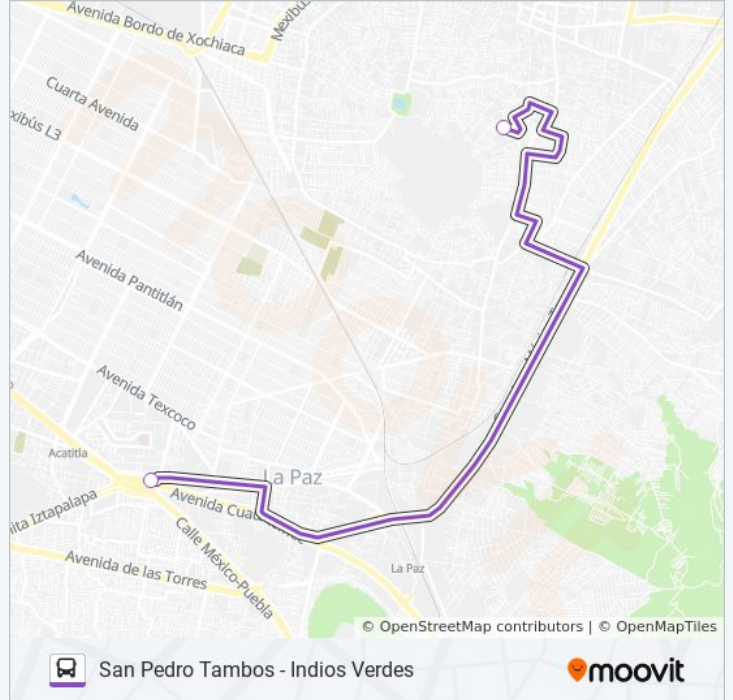

### Horario de la línea MICROBÚS de autobús

Lomas de Totolco Horario de ruta:

lunes	06:00 - 22:30
martes	06:00 - 22:30
miércoles	06:00 - 22:30
jueves	06:00 - 22:30
viernes	06:00 - 22:30
sábado	06:00 - 22:30
domingo	06:00 - 22:30

### Información de la línea MICROBÚS de autobús

**Dirección:** Lomas de Totolco

**Paradas:** 2

**Duración del viaje:** 8 min

**Resumen de la línea:**