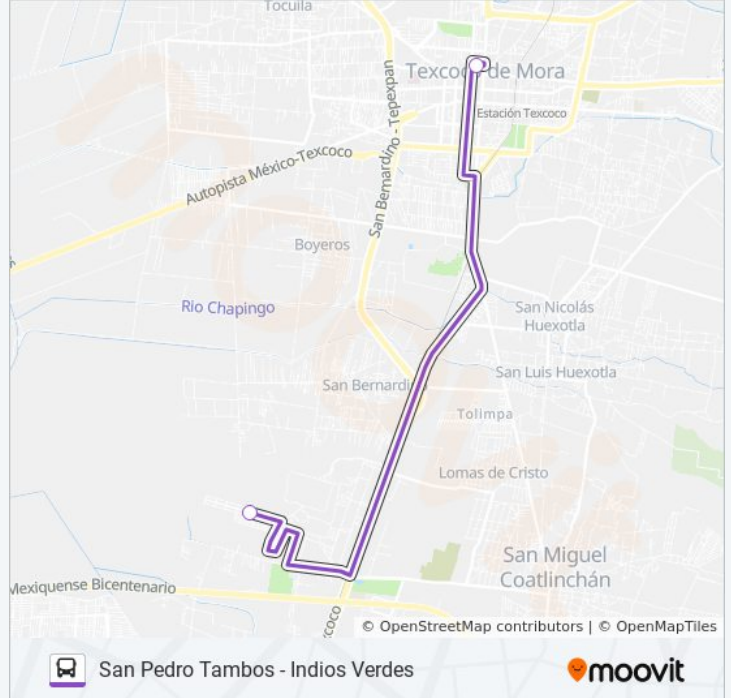

### Información de la línea MICROBÚS de autobús

**Dirección:** Montecillo

**Paradas:** 2

**Duración del viaje:** 8 min

**Resumen de la línea:**