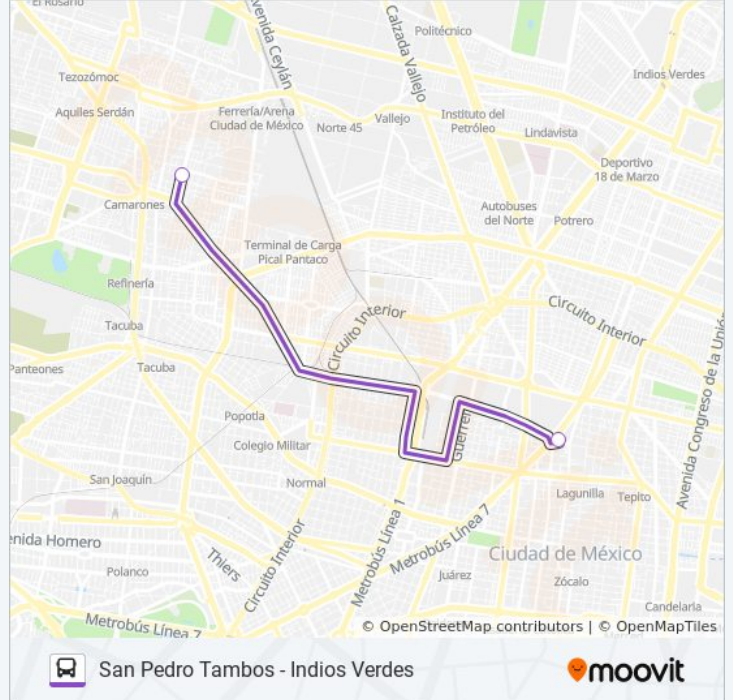

Sentido: San Joaquin

2 paradas

[VER HORARIO DE LA LÍNEA](#)

Industria Militar - Gral. Juan Cabral

Calle Tonantzin Tlaxpana Miguel Hidalgo Cdmx
11370 México

Horario de la línea MICROBÚS de autobús

San Joaquin Horario de ruta:

lunes	06:00 - 22:30
martes	06:00 - 22:30
miércoles	06:00 - 22:30
jueves	06:00 - 22:30
viernes	06:00 - 22:30
sábado	06:00 - 22:30
domingo	06:00 - 22:30

Información de la línea MICROBÚS de autobús

Dirección: San Joaquin

Paradas: 2

Duración del viaje: 6 min

Resumen de la línea: