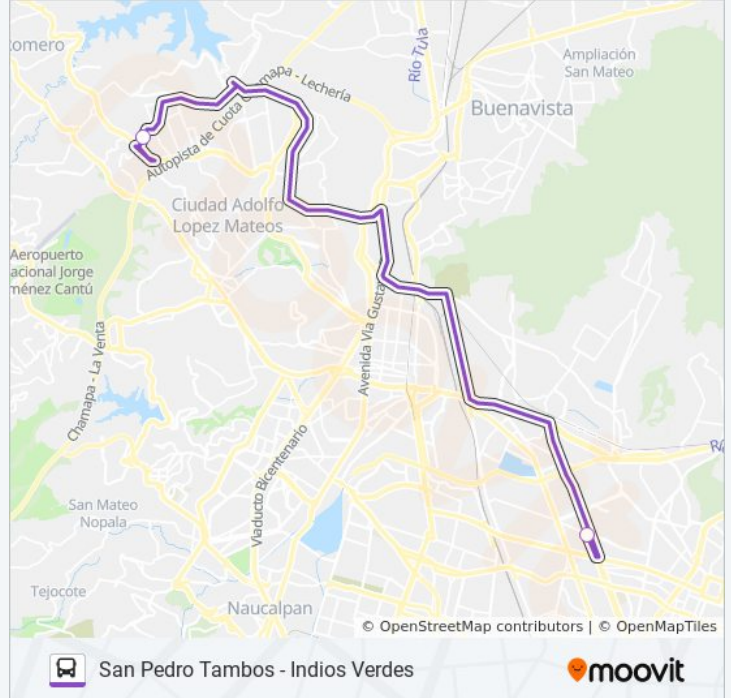

### Información de la línea MICROBÚS de autobús

**Dirección:** Delegación Azcapotzalco

**Paradas:** 2

**Duración del viaje:** 8 min

**Resumen de la línea:**

### Sentido: Emiliano Zapata

2 paradas

[VER HORARIO DE LA LÍNEA](#)

Politécnico Lázaro Cárdenas Ampliación  
Panamericana Gustavo A. Madero Cdmx 07770  
México

Ejército Nacional López Mateos Atizapán de  
Zaragoza Estado de México 52940 México

### Información de la línea MICROBÚS de autobús

**Dirección:** Emiliano Zapata

**Paradas:** 2

**Duración del viaje:** 20 min

**Resumen de la línea:**

**Sentido: Facultad de Estudios Superiores Acatlán**

2 paradas