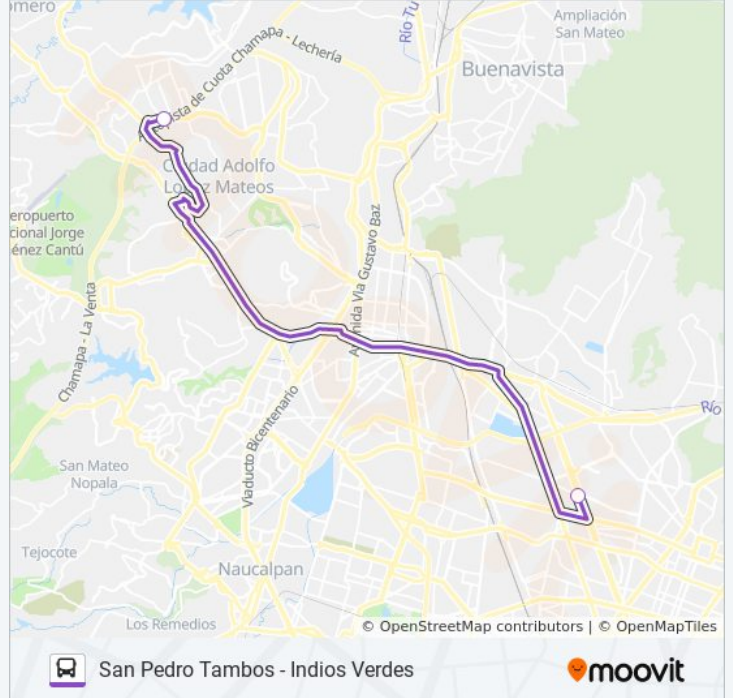

Sentido: Tren Suburbano Fortuna / Ceylan

2 paradas

[VER HORARIO DE LA LÍNEA](#)

Bosques de Las Naciones Colonia Bosques de Aragón Neza Nezahualcóyotl Estado de México 57170 México

Av. Ceylán - Calz. Azcapotzalco

Horario de la línea MICROBÚS de autobús

Tren Suburbano Fortuna / Ceylan Horario de ruta:

lunes	06:00 - 22:30
martes	06:00 - 22:30
miércoles	06:00 - 22:30
jueves	06:00 - 22:30
viernes	06:00 - 22:30
sábado	06:00 - 22:30
domingo	06:00 - 22:30

Información de la línea MICROBÚS de autobús

Dirección: Tren Suburbano Fortuna / Ceylan

Paradas: 2

Duración del viaje: 15 min

Resumen de la línea: