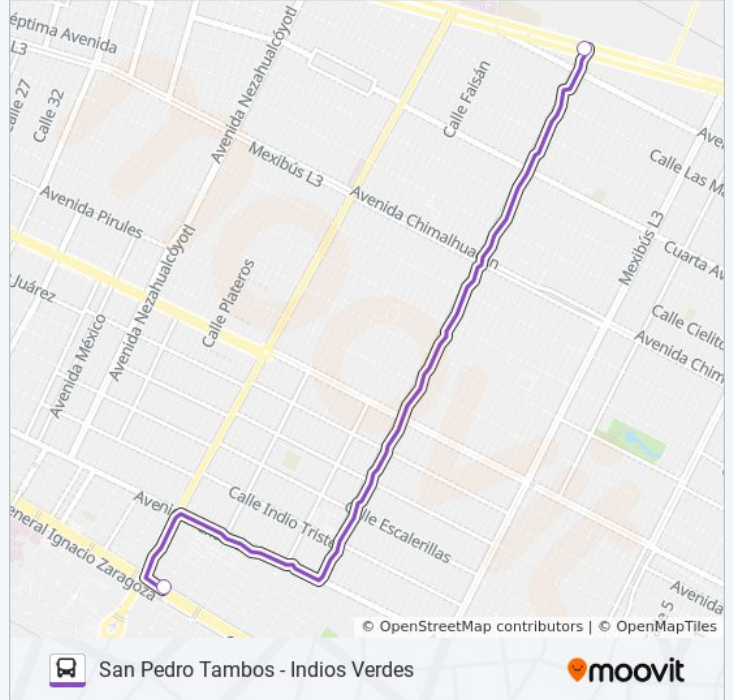

### Información de la línea MICROBÚS de autobús

**Dirección:** Av.Bordo de Xochiaca Nezahualcoyotl

**Paradas:** 2

**Duración del viaje:** 5 min

**Resumen de la línea:**

**Sentido: Av.Bordo de Xochiaca-Sor Juana Ines de La Cruz**

2 paradas

[VER HORARIO DE LA LÍNEA](#)

Metro Guelatao

Avenida Sor Juana Inés de La Cruz Neza  
Nezahualcóyotl Estado de México 57000 México

**Horario de la línea MICROBÚS de autobús**

Av.Bordo de Xochiaca-Sor Juana Ines de La Cruz

**Dirección:** Av.Bordo de Xochiaca-Sor Juana Ines de La Cruz

**Paradas:** 2

**Duración del viaje:** 6 min

**Resumen de la línea:**

**Sentido: Avenida Isidro Fabela Col. Guadalupeana 2 Secc.**

2 paradas

[VER HORARIO DE LA LÍNEA](#)

### Información de la línea MICROBÚS de autobús

**Dirección:** Avenida Isidro Fabela Col. Guadalupeana 2 Secc.

**Paradas:** 2

**Duración del viaje:** 17 min

**Resumen de la línea:**

**Sentido: Ayotla**

2 paradas