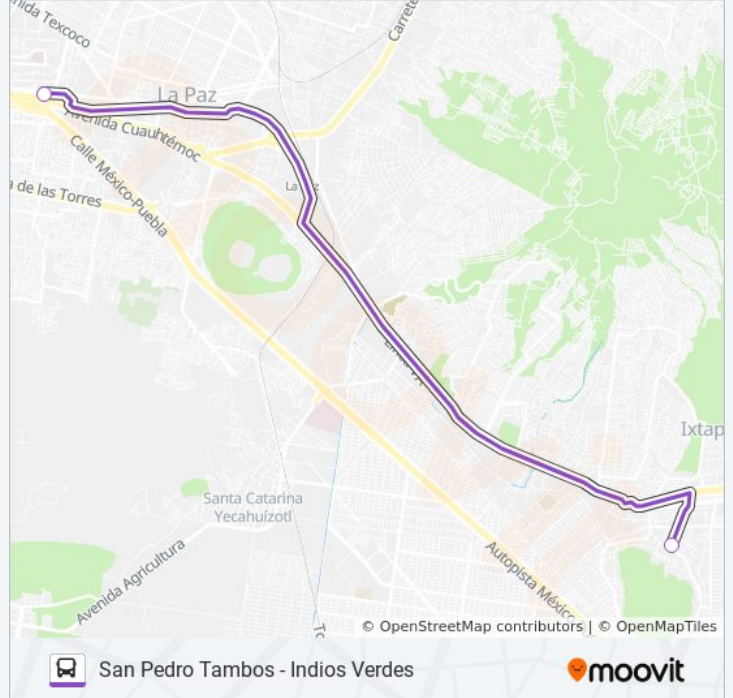

### Información de la línea MICROBÚS de autobús

**Dirección:** Metro Sta. Martha

**Paradas:** 2

**Duración del viaje:** 13 min

**Resumen de la línea:**