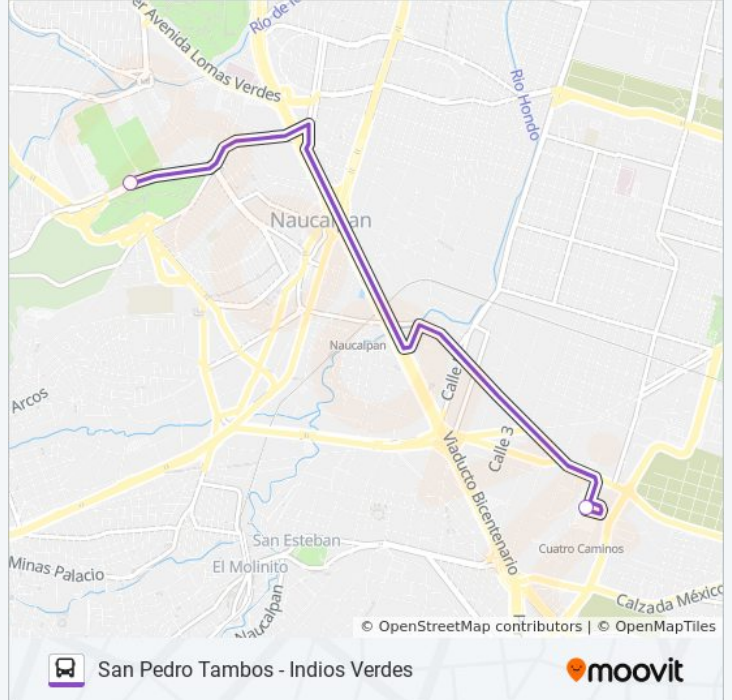

### Información de la línea MICROBÚS de autobús

**Dirección:** Fes Acatlán

**Paradas:** 2

**Duración del viaje:** 5 min

**Resumen de la línea:**

### Sentido: Galeria Los Reyes

2 paradas

[VER HORARIO DE LA LÍNEA](#)

Morelos La Paz Estado de México 56421 México

Conjunto Urbano Popular Ermita Zaragoza  
Iztapalapa Cdmx 09180 México