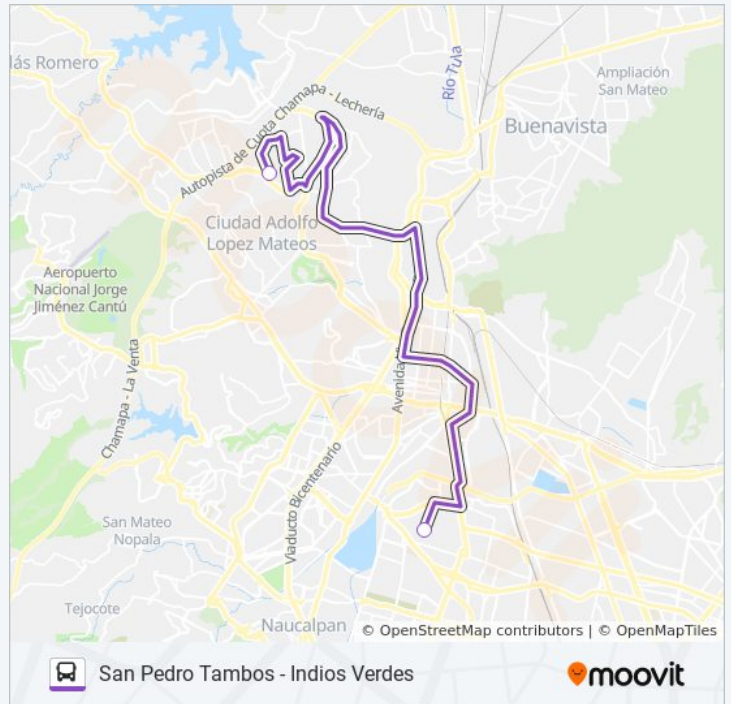

Resumen de la línea:

Sentido: Alcanfores X Cerezos

4 paradas

[VER HORARIO DE LA LÍNEA](#)

Politécnico Lázaro Cárdenas Ampliación
Panamericana Gustavo A. Madero Cdmx 07770
México

Eje Central Lázaro Cárdenas 22

Eje Central Lázaro Cárdenas - Ahuehuetes

López Mateos Atizapán de Zaragoza Estado de
México 54760 México

Horario de la línea MICROBÚS de autobús

Alcanfores X Cerezos Horario de ruta:

lunes	06:00 - 22:30
martes	06:00 - 22:30
miércoles	06:00 - 22:30
jueves	06:00 - 22:30
viernes	06:00 - 22:30
sábado	06:00 - 22:30
domingo	06:00 - 22:30

Información de la línea MICROBÚS de autobús

Dirección: Alcanfores X Cerezos

Paradas: 4

Duración del viaje: 21 min

Resumen de la línea: