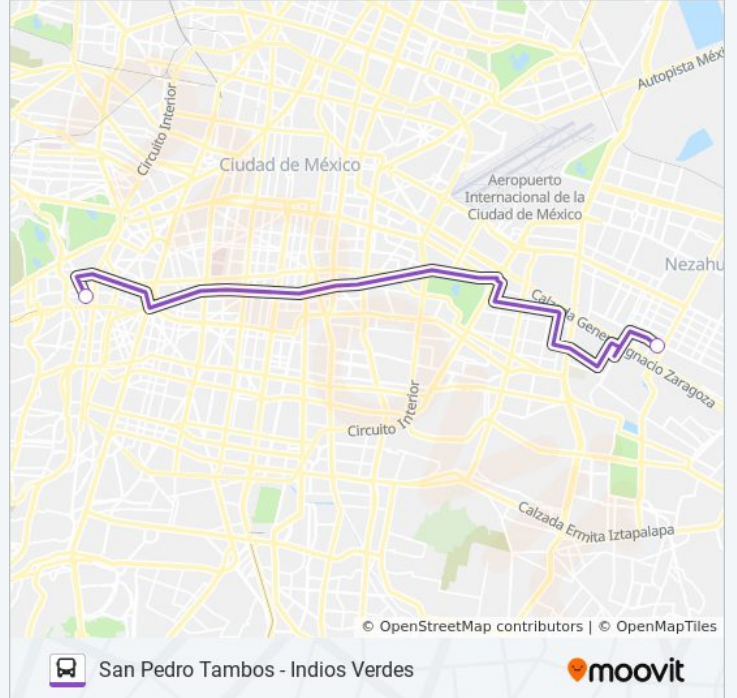

## Sentido: La Valenciana

2 paradas

[VER HORARIO DE LA LÍNEA](#)

Avenida Jalisco, 215

Calle General Francisco Arce La Valenciana  
Iztapalapa Cdmx 09110 México

## Información de la línea MICROBÚS de autobús

**Dirección:** La Valenciana

**Paradas:** 2

**Duración del viaje:** 19 min

**Resumen de la línea:**