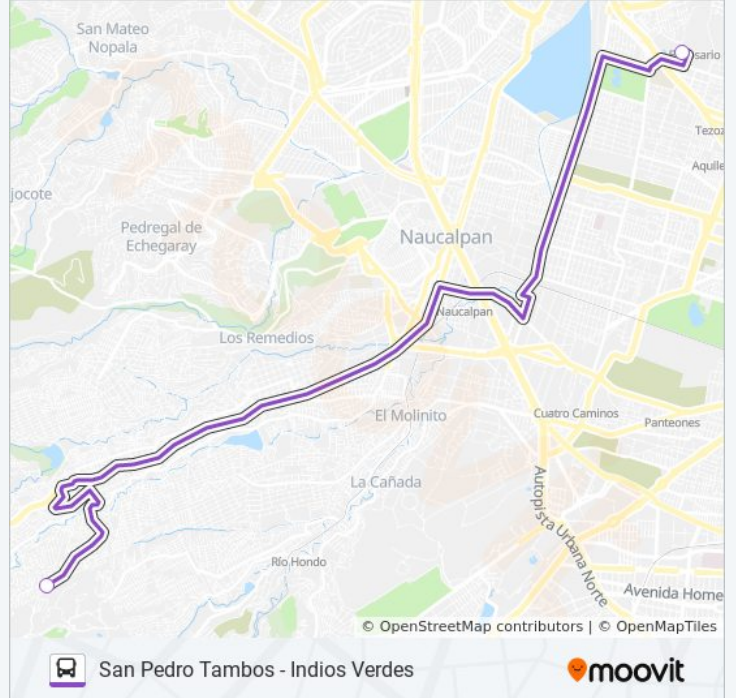

Sentido: Metro Sta. Marta

2 paradas

[VER HORARIO DE LA LÍNEA](#)

La Paz Cdmx 09180 México

Morelos La Paz Estado de México 56421 México

Horario de la línea MICROBÚS de autobús

Metro Sta. Marta Horario de ruta:

lunes	06:00 - 22:30
martes	06:00 - 22:30
miércoles	06:00 - 22:30
jueves	06:00 - 22:30
viernes	06:00 - 22:30
sábado	06:00 - 22:30
domingo	06:00 - 22:30

Información de la línea MICROBÚS de autobús

Dirección: Metro Sta. Marta

Paradas: 2

Duración del viaje: 2 min

Resumen de la línea: