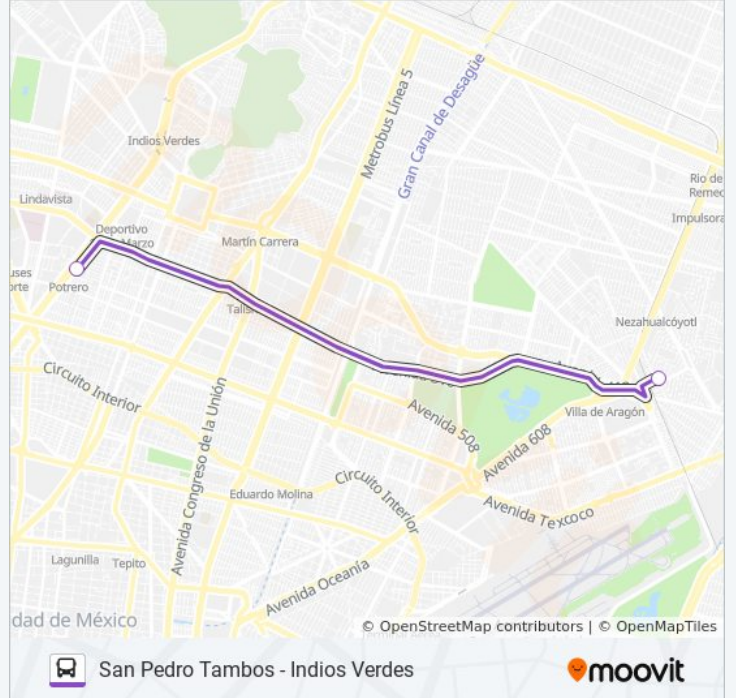

### Información de la línea MICROBÚS de autobús

**Dirección:** Ayotla

**Paradas:** 2

**Duración del viaje:** 13 min

**Resumen de la línea:**

### Sentido: Bosques de Aragón

2 paradas

[VER HORARIO DE LA LÍNEA](#)

Cetram Potrero Avenida Insurgentes Norte  
Guadalupe Insurgentes Gustavo A. Madero  
Cdmx 07870 México

Bosques de Las Naciones Colonia Bosques de  
Aragón Neza Nezahualcóyotl Estado de México  
57170 México

### Información de la línea MICROBÚS de autobús

**Dirección:** Bosques de Aragón

**Paradas:** 2

**Duración del viaje:** 10 min

**Resumen de la línea:**

## Sentido: Bosques de Aragón

2 paradas

[VER HORARIO DE LA LÍNEA](#)

Av. Ceylán - Calz. Azcapotzalco

Colonia Bosques de Aragón Neza  
Nezahualcóyotl Estado de México 57170 México