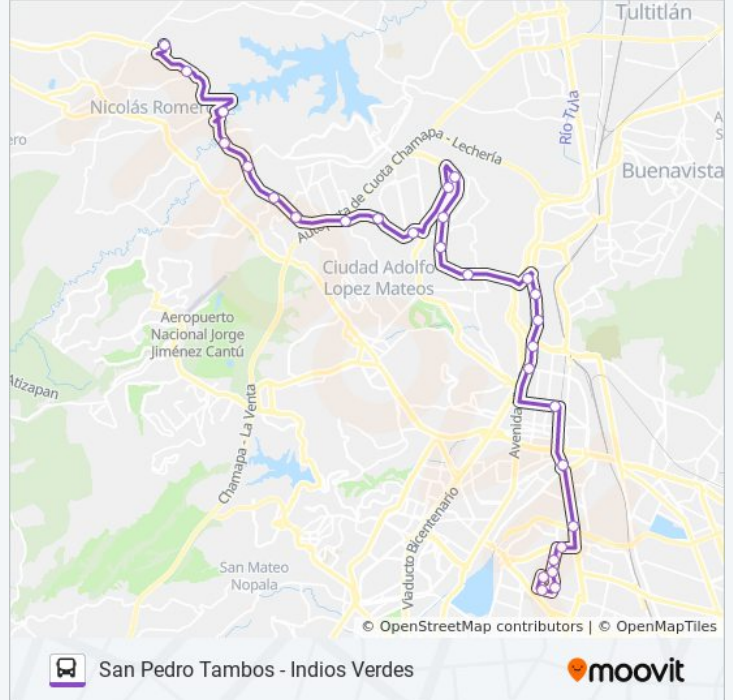

Cultura Norte - Avenida Del Rosario

Cetram El Rosario Transbordo Intermodal Metro  
El Rosario El Rosario Croc VI Oyameles  
Azcapotzalco Cdmx 02100 México

**Sentido: Metro Rosario (Anden D)**

2 paradas

[VER HORARIO DE LA LÍNEA](#)