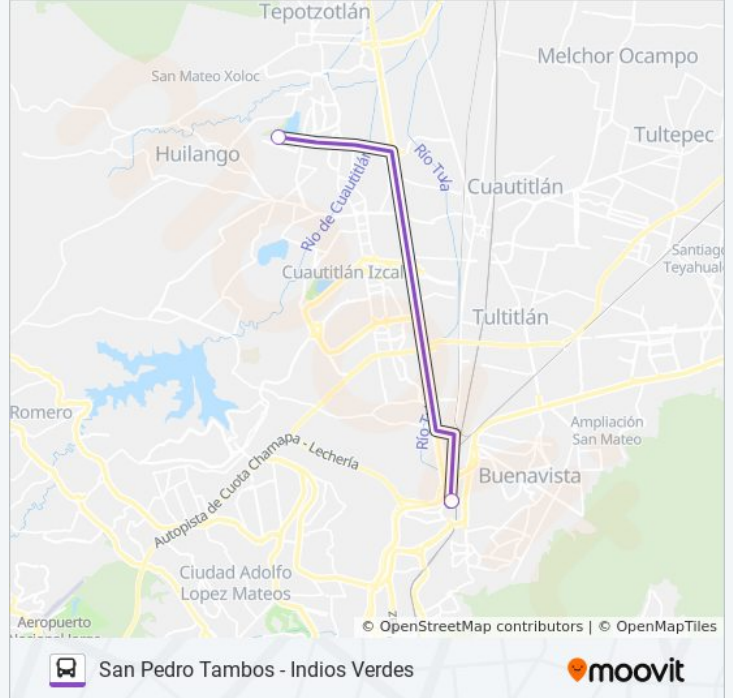

### Información de la línea MICROBÚS de autobús

**Dirección:** Bosques de Los Cedros

**Paradas:** 2

**Duración del viaje:** 19 min

**Resumen de la línea:**

### Información de la línea MICROBÚS de autobús

**Dirección:** Cofradías Cuautitlan Izcalli

**Paradas:** 2

**Duración del viaje:** 13 min

**Resumen de la línea:**

**Sentido: Condado de Sayavedra Zona Esmeralda Atizapán**

2 paradas

[VER HORARIO DE LA LÍNEA](#)

Av. Adolfo Ruiz Cortinez - S. Bernardo

Bld. Condado de Sayavedra López Mateos  
Atizapán de Zaragoza Estado de México 52938  
México

**Horario de la línea MICROBÚS de autobús**

Condado de Sayavedra Zona Esmeralda Atizapán

Horario de ruta:

lunes	06:00 - 22:30
martes	06:00 - 22:30
miércoles	06:00 - 22:30
jueves	06:00 - 22:30
viernes	06:00 - 22:30
sábado	06:00 - 22:30
domingo	06:00 - 22:30