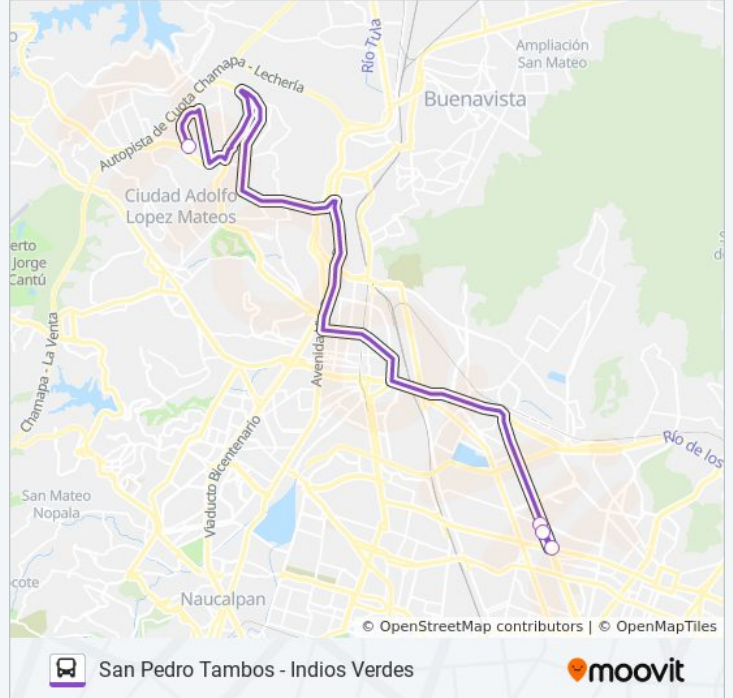

López Mateos Atizapán de Zaragoza Estado de  
México 54760 México

### Horario de la línea MICROBÚS de autobús

Alcanfores X Cerezos Horario de ruta:

lunes	06:00 - 22:30
martes	06:00 - 22:30
miércoles	06:00 - 22:30
jueves	06:00 - 22:30
viernes	06:00 - 22:30
sábado	06:00 - 22:30
domingo	06:00 - 22:30

### Información de la línea MICROBÚS de autobús

**Dirección:** Alcanfores X Cerezos

**Paradas:** 4

**Duración del viaje:** 21 min

**Resumen de la línea:**

**Sentido: Av.Bordo de Xochiaca Nezahualcoyotl**

2 paradas

[VER HORARIO DE LA LÍNEA](#)

Metro Guelatao

Avenida Adolfo López Mateos Neza  
Nezahualcóyotl Estado de México 57000 México