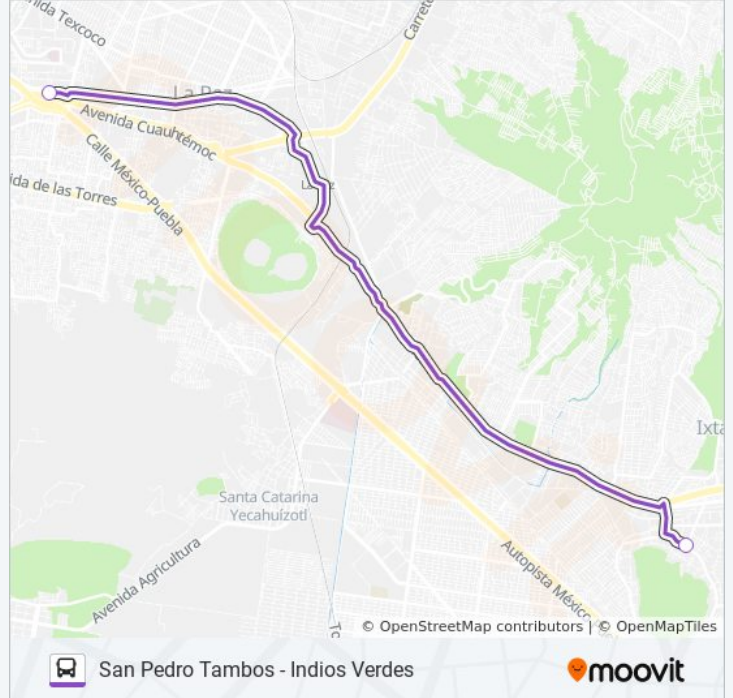

### Información de la línea MICROBÚS de autobús

**Dirección:** Avenida Isidro Fabela Col. Guadalupeana 2 Secc.

**Paradas:** 2

**Duración del viaje:** 17 min

**Resumen de la línea:**

**Sentido: Ayotla**

2 paradas

### Horario de la línea MICROBÚS de autobús

Ayotla Horario de ruta:

lunes	06:00 - 22:30
martes	06:00 - 22:30
miércoles	06:00 - 22:30
jueves	06:00 - 22:30
viernes	06:00 - 22:30
sábado	06:00 - 22:30
domingo	06:00 - 22:30

### Información de la línea MICROBÚS de autobús

**Dirección:** Ayotla

**Paradas:** 2

**Duración del viaje:** 13 min

**Resumen de la línea:**

### Sentido: Bosques de Aragón

2 paradas

[VER HORARIO DE LA LÍNEA](#)

Cetram Potrero Avenida Insurgentes Norte  
Guadalupe Insurgentes Gustavo A. Madero  
Cdmx 07870 México

Bosques de Las Naciones Colonia Bosques de  
Aragón Neza Nezahualcóyotl Estado de México  
57170 México