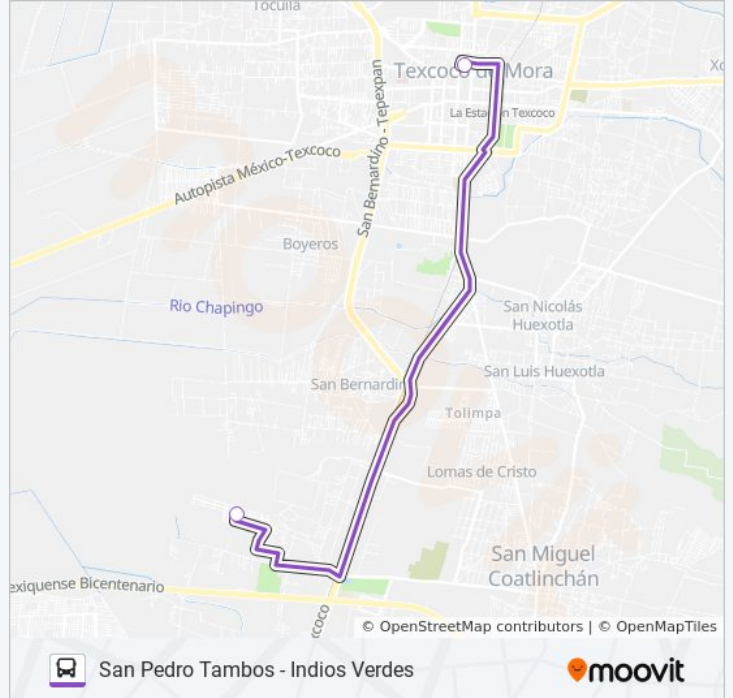

Sentido: Torres

2 paradas

[VER HORARIO DE LA LÍNEA](#)

Politécnico Lázaro Cárdenas Ampliación
Panamericana Gustavo A. Madero Cdmx 07770
México

Boulevard Ignacio Zaragoza López Mateos
Atizapán de Zaragoza Estado de México 52940
México

Horario de la línea MICROBÚS de autobús

Torres Horario de ruta:

lunes	06:00 - 22:30
martes	06:00 - 22:30
miércoles	06:00 - 22:30
jueves	06:00 - 22:30
viernes	06:00 - 22:30
sábado	06:00 - 22:30
domingo	06:00 - 22:30

Información de la línea MICROBÚS de autobús

Dirección: Torres

Paradas: 2

Duración del viaje: 15 min

Resumen de la línea: