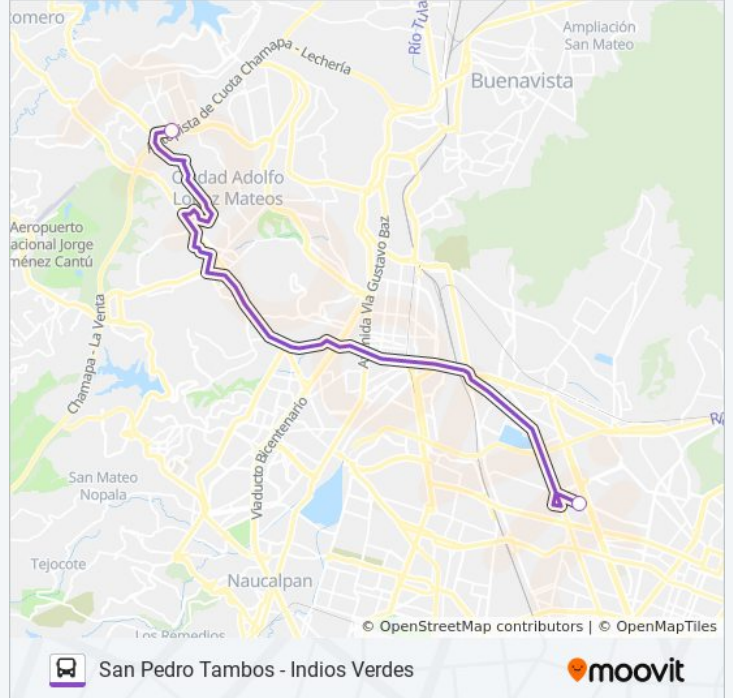

### Información de la línea MICROBÚS de autobús

**Dirección:** Metro Politecnico

**Paradas:** 2

**Duración del viaje:** 18 min

**Resumen de la línea:**