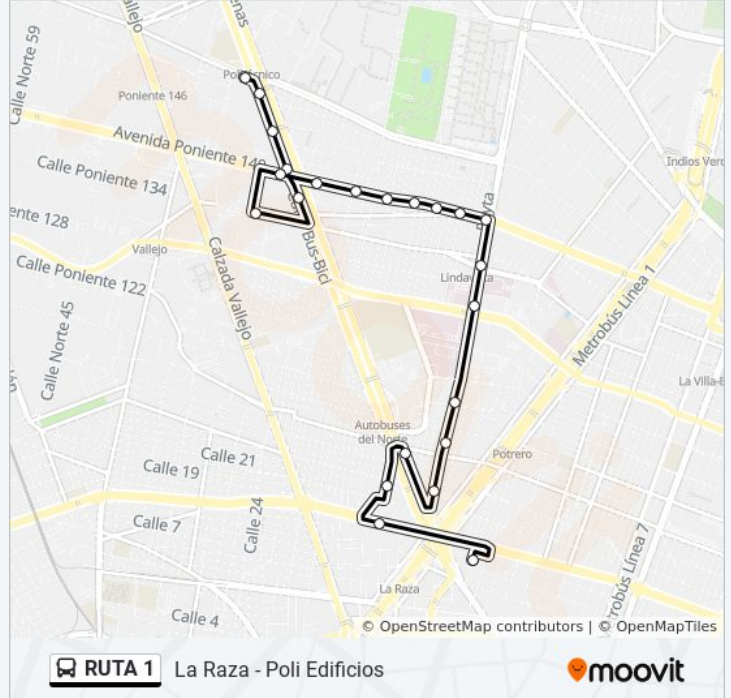

Sentido: La Raza

23 paradas

[VER HORARIO DE LA LÍNEA](#)

Cetram Politécnico - Pte. 152
Eje Central Lázaro Cárdenas - Pte. 152
Eje Central Lázaro Cárdenas - Norte 23-A
Eje Central Lázaro Cárdenas - Pte. 140
Eje Central Lázaro Cárdenas - Pte. 134
Poniente 134 - Norte 23-A
Poniente 140 - Eje Central Lázaro Cárdenas
Av. Montevideo - Sta. Barbara
Av. Montevideo - 17 de Mayo
Av. Montevideo - La Loma
Av. Montevideo - Eten
Av. Montevideo - Oroya
Av. Montevideo - Chosica
Av. Montevideo - Payta
Av. Instituto Politécnico Nacional - Colector 13
Av. Instituto Politécnico Nacional - Av. Fortuna
Av. Instituto Politécnico Nacional - Pte. 118
Av. Instituto Politécnico Nacional - Pte. 112
Av. Instituto Politécnico Nacional - Calle 108
Eje Central Lázaro Cárdenas - Pte. 112
Norte 1-F - Pte. 108

Información de la línea RUTA 1 de autobús

Dirección: La Raza

Paradas: 23

Duración del viaje: 26 min

Resumen de la línea:

Av. Cuitláhuac - Albéniz

Saint Sáenz - Metro La Raza

Sentido: Poli Edificios

20 paradas

[VER HORARIO DE LA LÍNEA](#)

Saint Sáenz - Metro La Raza

Paganini - Av. Insurgentes Nte.

Av. Insurgentes Nte. - Excelsior

Av. Insurgentes Norte - Pte. 112

Av. Instituto Politécnico Nacional - Calle 108

Av. Instituto Politécnico Nacional - Pte. 116

Avenida Instituto Politécnico Nacional - José Urbano Fonseca

Av. Instituto Politécnico Nacional - Av. Fortuna

Av. Instituto Politécnico Nacional - Colector 13