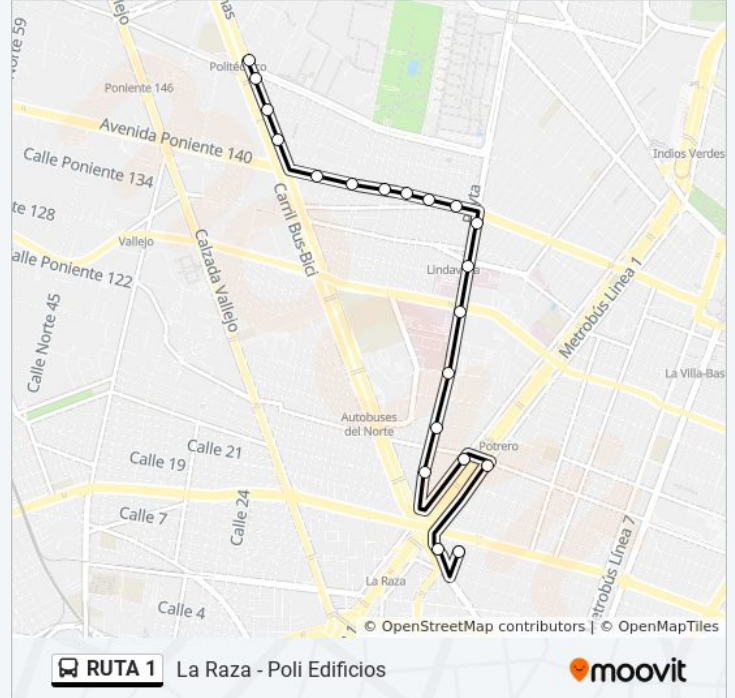

20 paradas

[VER HORARIO DE LA LÍNEA](#)

Saint Sáenz - Metro La Raza

Paganini - Av. Insurgentes Nte.

Av. Insurgentes Nte. - Excelsior

Av. Insurgentes Norte - Pte. 112

Av. Instituto Politécnico Nacional - Calle 108

Horario de la línea RUTA 1 de autobús

Poli Edificios Horario de ruta:

lunes	6:00 - 23:00
martes	6:00 - 23:00
miércoles	6:00 - 23:00
jueves	6:00 - 22:00
viernes	6:00 - 22:00
sábado	6:00 - 22:00
domingo	6:00 - 22:00

Información de la línea RUTA 1 de autobús

Dirección: Poli Edificios

Paradas: 20

Duración del viaje: 21 min

Resumen de la línea:

Eje Central Lázaro Cárdenas - Buenavista

Eje Central Lázaro Cárdenas - Av. Wilfrido Massieu

Eje Central Lázaro Cárdenas - Politécnico Oriente

Los horarios y mapas de la línea RUTA 1 de autobús están disponibles en un PDF en moovitapp.com. Utiliza [Moovit App](#) para ver los horarios de los autobuses en vivo, el horario del tren o el horario del metro y las indicaciones paso a paso para todo el transporte público en Ciudad de México.