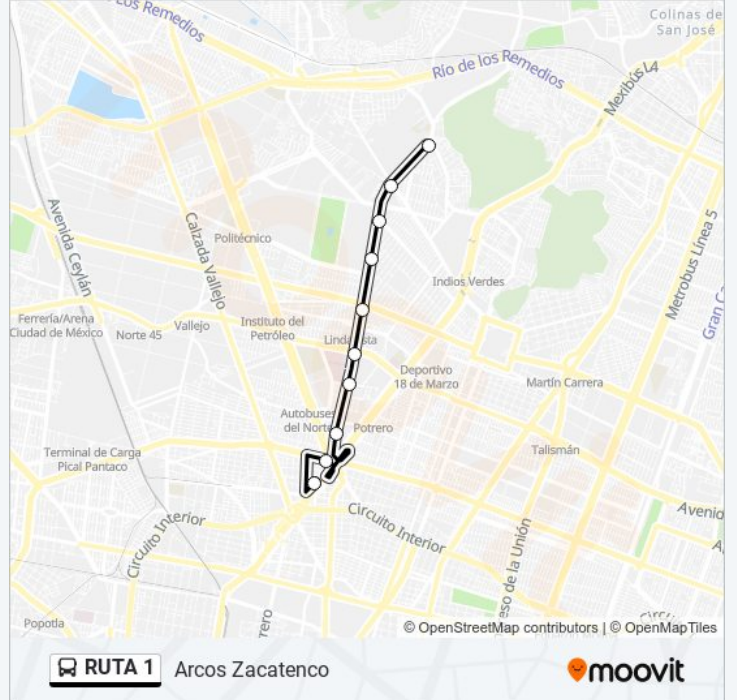

Usa la aplicación Moovit para encontrar la parada de la línea RUTA 1 de autobús más cercana y descubre cuándo llega la próxima línea RUTA 1 de autobús

Sentido: Arcos Zacatenco

10 paradas

[VER HORARIO DE LA LÍNEA](#)

Cetram La Raza Base

Av. Cuitláhuac - Av. Insurgentes Nte.

Av. Instituto Politécnico Nacional - Calle 108

Avenida Instituto Politécnico Nacional - José Urbano Fonseca

Av. Instituto Politécnico Nacional - Av. Fortuna

Av. Instituto Politécnico Nacional - Av. Montevideo

Av. Instituto Politécnico Nacional - Salaverry

Av. Instituto Politécnico Nacional - Sierravista

Av. Instituto Politécnico Nacional - Calz. Ticomán

Av. Instituto Politécnico Nacional - Av. Acueducto

Información de la línea RUTA 1 de autobús**Dirección:** Arcos Zacatenco**Paradas:** 10**Duración del viaje:** 20 min**Resumen de la línea:**

Sentido: La Raza

10 paradas

[VER HORARIO DE LA LÍNEA](#)

Arcos Zacatenco