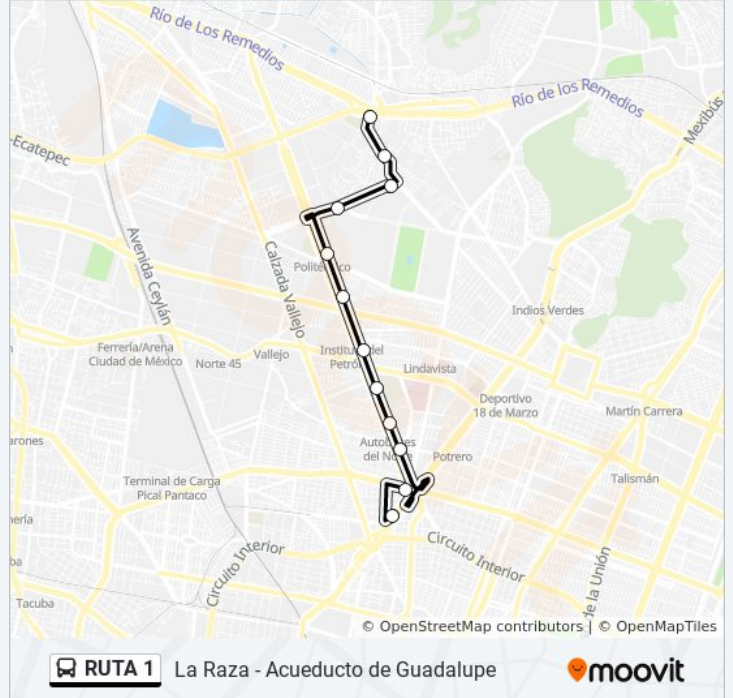

RUTA 1

La Raza - Acueducto de Guadalupe

Usa La App

La línea RUTA 1 de autobús (La Raza - Acueducto de Guadalupe) tiene 2 rutas. Sus horas de operación los días laborables regulares son:

(1) a Acueducto de Guadalupe: 5:30 - 20:58(2) a La Raza: 5:00 - 21:00

Usa la aplicación Moovit para encontrar la parada de la línea RUTA 1 de autobús más cercana y descubre cuándo llega la próxima línea RUTA 1 de autobús

Sentido: Acueducto de Guadalupe

12 paradas

[VER HORARIO DE LA LÍNEA](#)

Av. Miguel Othón de Mendizábal Ote. - Av. Juan de Dios Bátiz

Av. Miguel Othón de Mendizábal Ote. - Miguel Bernard

Miguel Bernard - Segunda Plan de San Luis

Miguel Bernard, 1191g

Horario de la línea RUTA 1 de autobús

Sentido: La Raza

13 paradas

[VER HORARIO DE LA LÍNEA](#)

- Río San Javier - Av. Acueducto de Guadalupe
- Miguel Bernard - Templo de Diana
- Miguel Bernard - Plan de San Luis
- Av. Miguel Othón de Mendizábal - Calz. Sta. Ana
- Eje Central Lázaro Cárdenas - Av. Miguel. O. de Mendizábal Ote.
- Politécnico Poniente
- Eje Central Lázaro Cárdenas - Norte 23-A
- Instituto del Petróleo
- Eje Central Lázaro Cárdenas - Pte. 120
- Autobuses del Norte
- Eje Central Lázaro Cárdenas - Calle Norte 1-E
- Eje Central Lázaro Cárdenas - Pte. 106
- Cetram La Raza