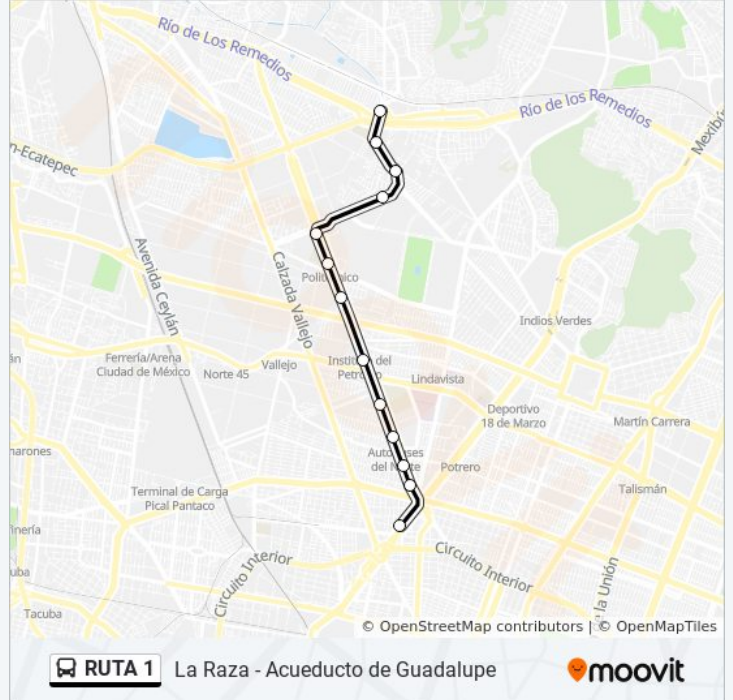

Usa la aplicación Moovit para encontrar la parada de la línea RUTA 1 de autobús más cercana y descubre cuándo llega la próxima línea RUTA 1 de autobús

Sentido: Acueducto de Guadalupe

12 paradas

[VER HORARIO DE LA LÍNEA](#)

Sentido: La Raza

13 paradas

[VER HORARIO DE LA LÍNEA](#)

- Río San Javier - Av. Acueducto de Guadalupe
- Miguel Bernard - Templo de Diana
- Miguel Bernard - Plan de San Luis
- Av. Miguel Othón de Mendizábal - Calz. Sta. Ana
- Eje Central Lázaro Cárdenas - Av. Miguel. O. de Mendizábal Ote.
- Politécnico Poniente
- Eje Central Lázaro Cárdenas - Norte 23-A
- Instituto del Petróleo
- Eje Central Lázaro Cárdenas - Pte. 120
- Autobuses del Norte
- Eje Central Lázaro Cárdenas - Calle Norte 1-E
- Eje Central Lázaro Cárdenas - Pte. 106
- Cetram La Raza

Horario de la línea RUTA 1 de autobús

La Raza Horario de ruta:

lunes	4:15 - 20:59
martes	4:15 - 20:59
miércoles	4:15 - 20:59
jueves	5:00 - 21:00
viernes	5:00 - 21:00
sábado	5:00 - 21:00
domingo	5:00 - 21:00

Información de la línea RUTA 1 de autobús

Dirección: La Raza

Paradas: 13

Duración del viaje: 25 min

Resumen de la línea:

Los horarios y mapas de la línea RUTA 1 de autobús están disponibles en un PDF en moovitapp.com. Utiliza [Moovit App](#) para ver los horarios de los autobuses en vivo, el horario del tren o el horario del metro y las indicaciones paso a paso para todo el transporte público en Ciudad de México.