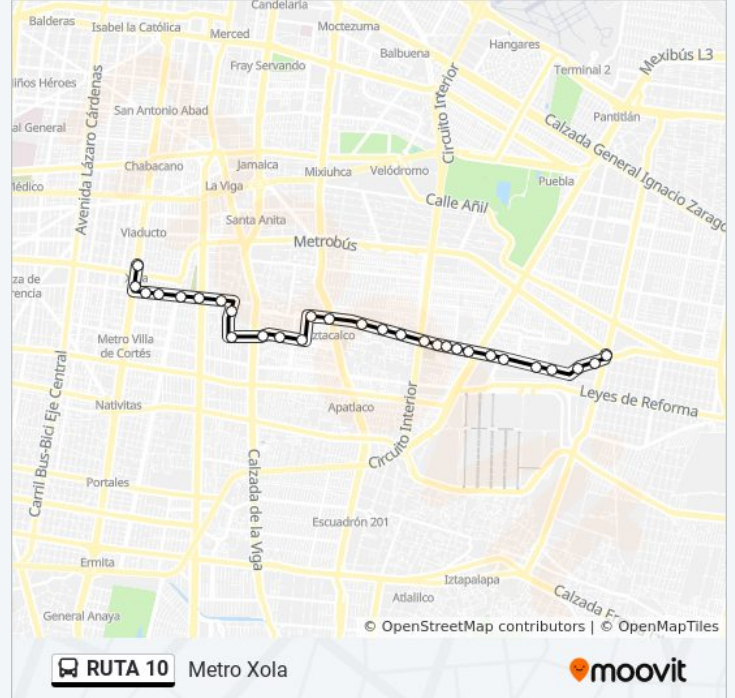

Avenida Juan Nepomuceno Álvarez, 107

Avenida Juan Nepomuceno Álvarez, 80

Avenida Juan Nepomuceno Álvarez, 5

**Horario de la línea RUTA 10 de autobús**

Metro Xola Horario de ruta:

lunes	5:00 - 19:00
martes	5:00 - 19:00
miércoles	5:00 - 19:00
jueves	5:00 - 19:00
viernes	5:00 - 19:00
sábado	5:00 - 19:00
domingo	5:00 - 19:00

**Información de la línea RUTA 10 de autobús****Dirección:** Metro Xola**Paradas:** 29**Duración del viaje:** 34 min**Resumen de la línea:**

Playa Cancun, 903

Playa Rosarito, 55

Avenida Santiago 139bis

Av. Santiago - Cda. Santiago

Av. Santiago - Av. Pdte. Plutarco Elías Calles

Av. Santiago - Av. de Las Américas

Av. Santiago - Antonio Maura

Miguel de Cervantes X de Tlalpan

Calz. de Tlalpan - Metro Xola

### Sentido: Plaza Oriente

29 paradas

[VER HORARIO DE LA LÍNEA](#)

Calz. de Tlalpan - Metro Xola

Miguel Angel - Juana de Arco

Juana de Arco - Horacio Nelson

Juana de Arco - Av. Pdte. Plutarco Elías Calles

Av. Pdte. Plutarco Elías Calles - Santiago Ramón Y Cajal