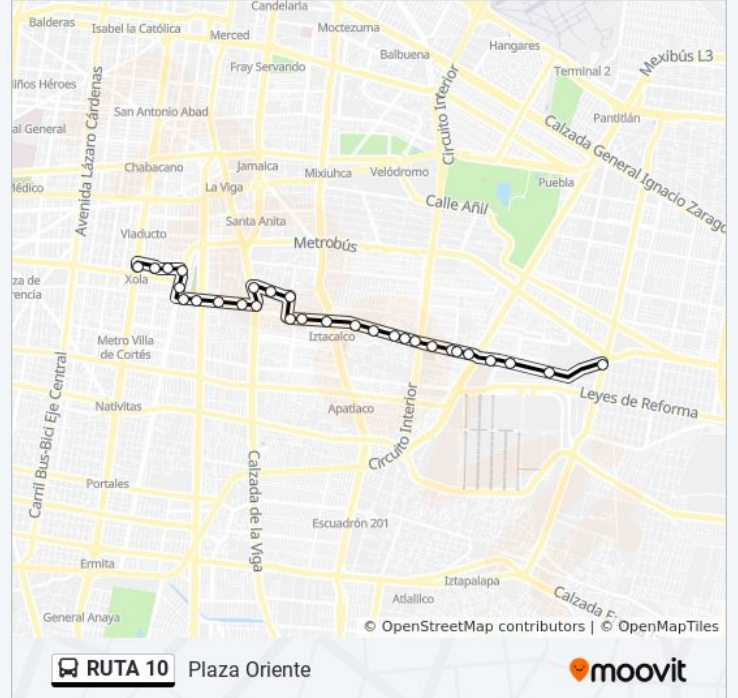

Avenida Juan Nepomuceno Álvarez, 107

Avenida Juan Nepomuceno Álvarez, 80

Avenida Juan Nepomuceno Álvarez, 5

**Horario de la línea RUTA 10 de autobús**

Metro Xola Horario de ruta:

lunes	5:00 - 19:00
martes	5:00 - 19:00
miércoles	5:00 - 19:00
jueves	5:00 - 19:00
viernes	5:00 - 19:00
sábado	5:00 - 19:00
domingo	5:00 - 19:00

### Información de la línea RUTA 10 de autobús

**Dirección:** Plaza Oriente

**Paradas:** 29

**Duración del viaje:** 33 min

**Resumen de la línea:**

Av. Canal de Tezontle - Maguey

Av. Canal de Tezontle - Nopal

Av. Canal de Tezontle - Av. Río Churubusco

Av. Canal de Tezontle - Popoloca

Av. Canal de Tezontle - Chinanteca

Av. Canal de Tezontle - Pima Alto

Av. Canal de Tezontle - Chuchón

Av. Canal de Tezontle - Central de Abasto

Av. Canal de Tezontle - Av. Río Tuxpan

Av. Canal de Tezontle - Encomendaderos

Av. Canal de Tezontle - Av. Javier Rojo Gómez

Los horarios y mapas de la línea RUTA 10 de autobús están disponibles en un PDF en [moovitapp.com](https://moovitapp.com). Utiliza [Moovit App](#) para ver los horarios de los autobuses en vivo, el horario del tren o el horario del metro y las indicaciones paso a paso para todo el transporte público en Ciudad de México.