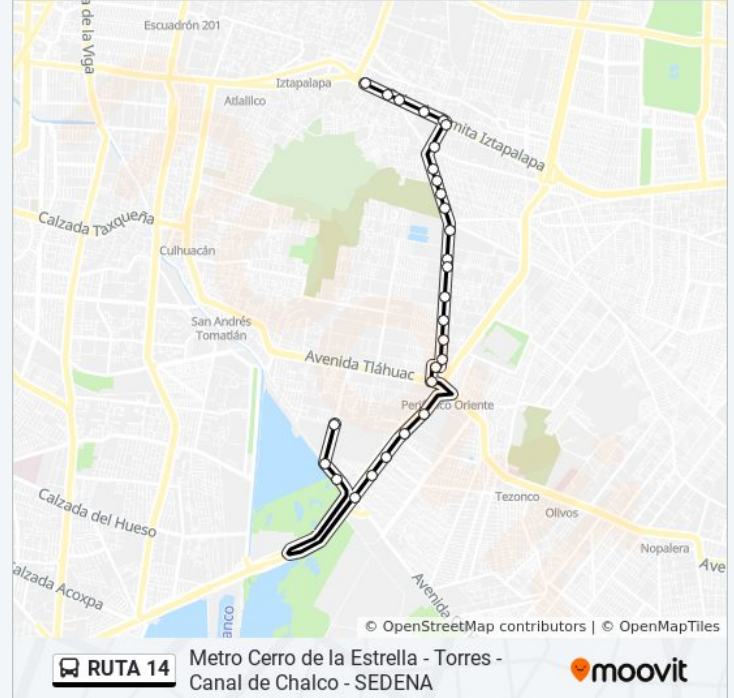

Anillo Periférico - Puente

Avenida Tlahuac, 5662

Cabuernica, Mz68 Lt29

Avenida San Lorenzo, 1028

España, 13

Avenida San Lorenzo, 1373

Avenida San Lorenzo, 310

Avenida San Lorenzo, D10

Avenida San Lorenzo, 2171

Avenida San Lorenzo, 310

Avenida San Lorenzo, 298b

Horario de la línea RUTA 14 de autobús

Cerro de La Estrella Horario de ruta:

lunes	5:00 - 21:00
martes	5:00 - 21:00
miércoles	5:00 - 21:00
jueves	6:00 - 22:00
viernes	6:00 - 22:00
sábado	5:00 - 21:00
domingo	6:00 - 22:00

Información de la línea RUTA 14 de autobús

Dirección: Cerro de La Estrella

Paradas: 28

Duración del viaje: 34 min

Resumen de la línea:

Avenida San Lorenzo, 201

Avenida San Lorenzo, 220

Avenida San Lorenzo, 150a

Avenida San Lorenzo, 10

Metro U.A.M.I.

Ermita Iztapalapa - Frente Campánula

Ermita Iztapalapa, 1726

Ermita Iztapalapa, 1626

Ermita Iztapalapa - Rafael García Moreno

Metro Cerro de La Estrella

Los horarios y mapas de la línea RUTA 14 de autobús están disponibles en un PDF en moovitapp.com. Utiliza [Moovit App](#) para ver los horarios de los autobuses en vivo, el horario del tren o el horario del metro y las indicaciones paso a paso para todo el transporte público en Ciudad de México.