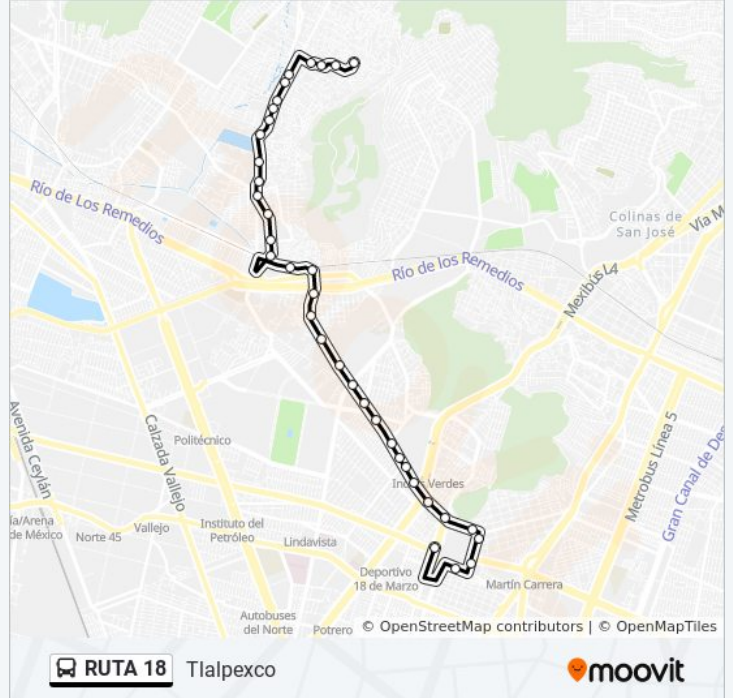

Calz. Ticomán - Constitución de 1857

**Horario de la línea RUTA 18 de autobús**

La Villa Horario de ruta:

lunes	5:00 - 22:00
martes	5:00 - 22:00
miércoles	5:00 - 22:00
jueves	5:00 - 22:20
viernes	5:00 - 22:20
sábado	5:00 - 22:00
domingo	5:00 - 22:20

**Información de la línea RUTA 18 de autobús****Dirección:** La Villa**Paradas:** 36**Duración del viaje:** 37 min**Resumen de la línea:**

Calzada Ticomán - 30 de Junio de 1520

Calzada Ticomán 449

Calz. Ticomán - Manizales

### Horario de la línea RUTA 18 de autobús

Tlalpexco Horario de ruta:

lunes	5:00 - 20:50
martes	5:00 - 20:50
miércoles	5:00 - 20:50
jueves	6:00 - 22:15
viernes	6:00 - 22:15
sábado	5:00 - 20:50
domingo	6:00 - 22:15

### Información de la línea RUTA 18 de autobús

**Dirección:** Tlalpexco

**Paradas:** 36

**Duración del viaje:** 41 min

**Resumen de la línea:**

Calz. Ticomán - Ramiriqui  
Calz. Ticomán - San Juan de Puerto Rico  
Avenida Instituto Politécnico Nacional - Ticomán  
Calz. Ticomán - Frente Museo de Geología del Ipn  
Calz. Ticomán - Av. del País  
Calz. Ticomán - Himno Nacional  
Calz. Ticomán - Río de Los Remedios  
Calz. Ticomán - Av. Acueducto  
Calz. Ticomán - Frente San Marcos  
Av. Puerto Mazatlán - Calle 2  
Avenida Puerto Mazatlan, 105  
Av. Puerto Mazatlán - Luis Echeverría  
Santa Teresa - Frente Panadería Lecaroz  
Av. Adolfo López Mateos - Lázaro Cárdenas  
Adolfo López Mateos - Miguel Alemán  
Av. Adolfo Lopez Mateos - Ticoman  
Adolfo López Mateos - Avenida del Castillo  
Guadalupe Victoria - Palma  
Avenida Guadalupe Victoria, 275  
Guadalupe Victoria - Comercial Mexicana  
Guadalupe Victoria - Benito Juárez  
Morelos  
16 de Septiembre, 32  
Ahuehuetes, 44  
Oyamel, 15