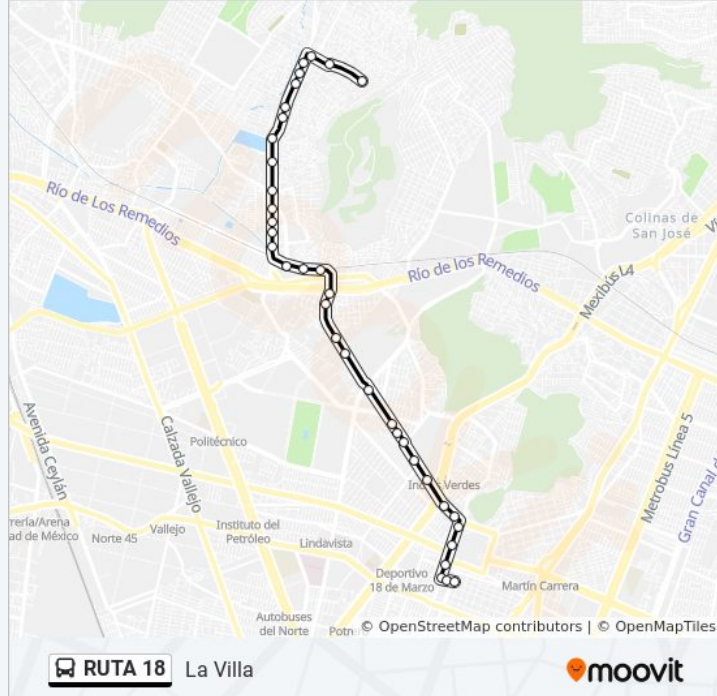

Calz. Ticomán - Constitución de 1857

**Horario de la línea RUTA 18 de autobús**

La Villa Horario de ruta:

lunes	5:00 - 22:00
martes	5:00 - 22:00
miércoles	5:00 - 22:00
jueves	5:00 - 22:20
viernes	5:00 - 22:20
sábado	5:00 - 22:00
domingo	5:00 - 22:20

**Información de la línea RUTA 18 de autobús****Dirección:** La Villa**Paradas:** 36**Duración del viaje:** 37 min**Resumen de la línea:**

Calzada Ticomán - 30 de Junio de 1520

Calzada Ticomán 449

Calz. Ticomán - Manizales

Zaragoza

Av. Montevideo

Calz. de Los Misterios - Garrido

Calz. de Los Misterios - Ricarte

Avenida Ricarte, 29

Cuauhtémoc - Calz. de Guadalupe

### Sentido: Tlalpexco

36 paradas

[VER HORARIO DE LA LÍNEA](#)

Calz. de Los Misterios - Av. Montevideo

Fray Juan de Zumárraga - Hidalgo

Plaza Mariana - Gam

General Martín Carrera

General Mariano Salas