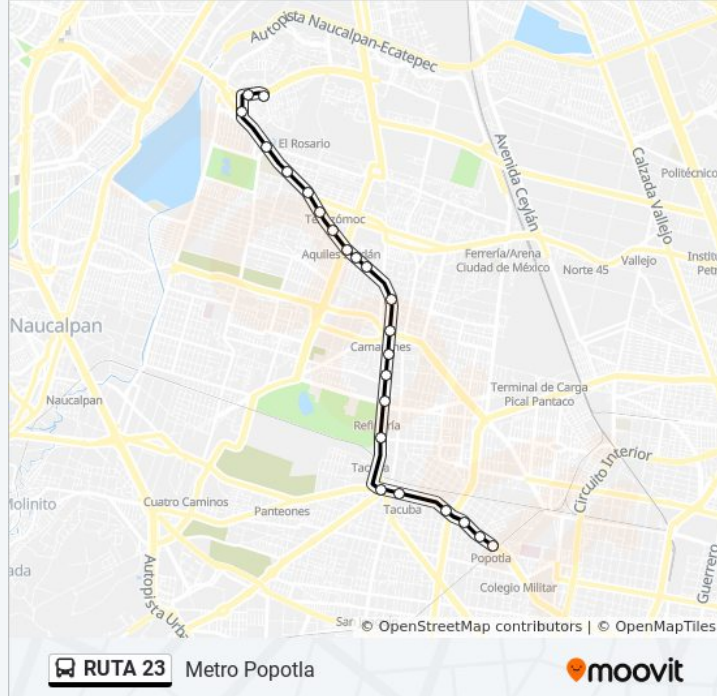

La línea RUTA 23 de autobús (Metro Popotla) tiene 2 rutas. Sus horas de operación los días laborables regulares son: (1) a Metro Popotla: 6:00 - 22:00(2) a Rio Blanco: 6:00 - 22:00

Usa la aplicación Moovit para encontrar la parada de la línea RUTA 23 de autobús más cercana y descubre cuándo llega la próxima línea RUTA 23 de autobús

**Horario de la línea RUTA 23 de autobús**

Metro Popotla Horario de ruta:

lunes	6:00 - 22:00
martes	6:00 - 22:00
miércoles	6:00 - 22:00
jueves	6:00 - 23:00
viernes	6:00 - 23:00
sábado	6:00 - 22:00
domingo	6:00 - 23:00

**Información de la línea RUTA 23 de autobús****Dirección:** Metro Popotla**Paradas:** 23**Duración del viaje:** 33 min**Resumen de la línea:**

Calz. México-Tacuba - Frente Mar Arafura

Metro Popotla

### Sentido: Rio Blanco

31 paradas

[VER HORARIO DE LA LÍNEA](#)

Metro Popotla

Calz. México-Tacuba - Reyna Xochitl

Calz. México-Tacuba - Mar Célebes

General Mariano Escobedo - Mar Marmara

Calle José Sánchez Trujillo, 258