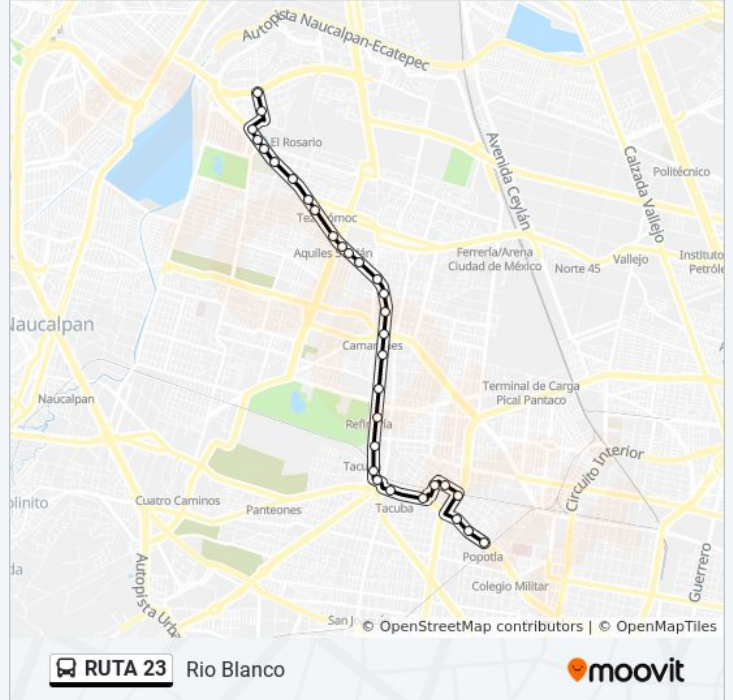

Av. Aquiles Serdán - Av. Centenario

Av. Aquiles Serdán - 5 de Febrero

Metro Camarones

Av. Aquiles Serdán - Miguel Hidalgo

Av. Aquiles Serdán - Esperanza

### Información de la línea RUTA 23 de autobús

**Dirección:** Rio Blanco

**Paradas:** 31

**Duración del viaje:** 34 min

**Resumen de la línea:**

Fcc Nacionales

Av. Aquiles Serdán - Privada Serdán

Av. Aquiles Serdán - Campo Huimanguillo

A. Serdán - 16 de Septiembre

Metro Aquiles Serdán

Avenida Aquiles Serdán, 1033

Av. Aquiles Serdán - Ahuehuetes

Av. Aquiles Serdán - Tierra Indómita

Av. Aquiles Serdán - Tierra Nueva

Parque Vía - Prados El Rosario

Av. Aquiles Serdán - Soriana El Rosario

Parque Vía - Osa Mayor/Frente A Gigante

Calle Jacarandas, 1958

Rio Blanco - Eje 5 Norte

Los horarios y mapas de la línea RUTA 23 de autobús están disponibles en un PDF en [moovitapp.com](https://moovitapp.com). Utiliza [Moovit App](#) para ver los horarios de los autobuses en vivo, el horario del tren o el horario del metro y las indicaciones paso a paso para todo el transporte público en Ciudad de México.