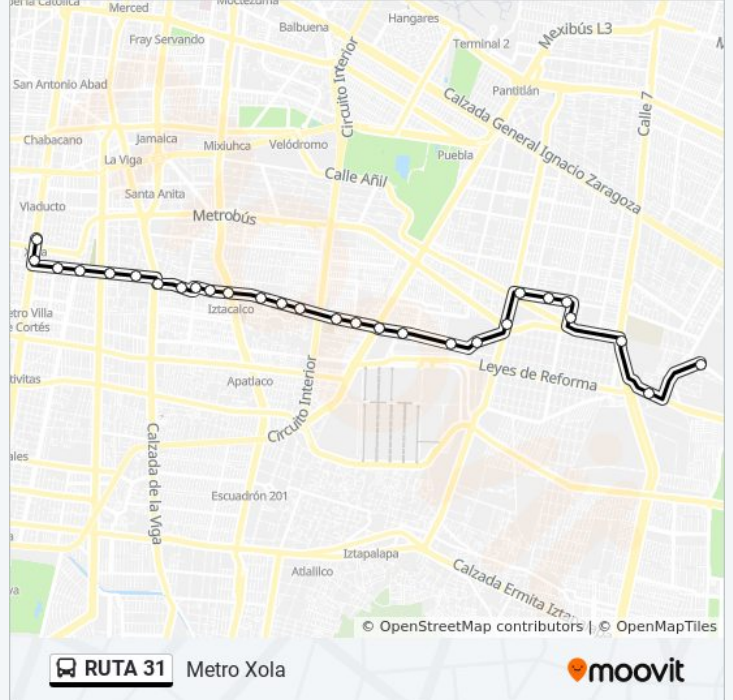

Av. Canal de Tezontle - Francisco del Paso Y Troncoso

Av. Canal de Tezontle - Andador 7

Avenida Canal de Tezontle 103

Av. Canal de Tezontle - Pascual Orozco

Av. Canal de Tezontle - Calz. de La Viga

Av. Santiago - Canal de Ohtenco

Av. Santiago - Cuauhtémoc

Av. Santiago - Av. Pdte. Plutarco Elías Calles

Av. Santiago - Av. de Las Américas

Miguel de Cervantes X de Tlalpan

Calz. de Tlalpan - Metro Xola

Los horarios y mapas de la línea RUTA 31 de autobús están disponibles en un PDF en moovitapp.com. Utiliza [Moovit App](#) para ver los horarios de los autobuses en vivo, el horario del tren o el horario del metro y las indicaciones paso a paso para todo el transporte público en Ciudad de México.

[Acerca de Moovit](#) • [Soluciones MaaS](#) • [Países incluidos](#) • [Comunidad de Moovitors](#)

© 2024 Moovit - Todos los derechos reservados

Mira los tiempos de llegada en tiempo real