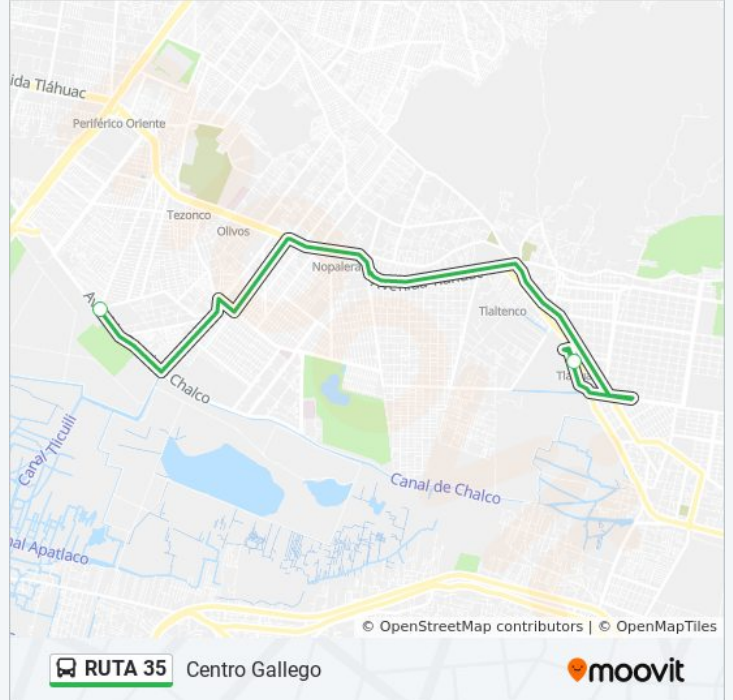

Usa la aplicación Moovit para encontrar la parada de la línea RUTA 35 de autobús más cercana y descubre cuándo llega la próxima línea RUTA 35 de autobús

Sentido: Centro Gallego

2 paradas

[VER HORARIO DE LA LÍNEA](#)

Avenida Tlahuac, 5

Canal de Chalco - Diagonal Jdn. de Los Olivos

Horario de la línea RUTA 35 de autobús

Centro Gallego Horario de ruta:

lunes	5:30 - 23:00
martes	5:30 - 23:00
miércoles	5:30 - 23:00
jueves	10:00 - 22:57
viernes	10:00 - 22:57
sábado	5:30 - 23:00
domingo	10:00 - 22:57

Información de la línea RUTA 35 de autobús**Dirección:** Centro Gallego**Paradas:** 2**Duración del viaje:** 15 min**Resumen de la línea:**

Sentido: Tláhuac

2 paradas

[VER HORARIO DE LA LÍNEA](#)

Canal de Chalco - Frente Diagonal Jdn. de Los Olivos

Información de la línea RUTA 35 de autobús

Dirección: Tláhuac

Paradas: 2

Duración del viaje: 15 min

Resumen de la línea:

Los horarios y mapas de la línea RUTA 35 de autobús están disponibles en un PDF en moovitapp.com. Utiliza [Moovit App](#) para ver los horarios de los autobuses en vivo, el horario del tren o el horario del metro y las indicaciones paso a paso para todo el transporte público en Ciudad de México.