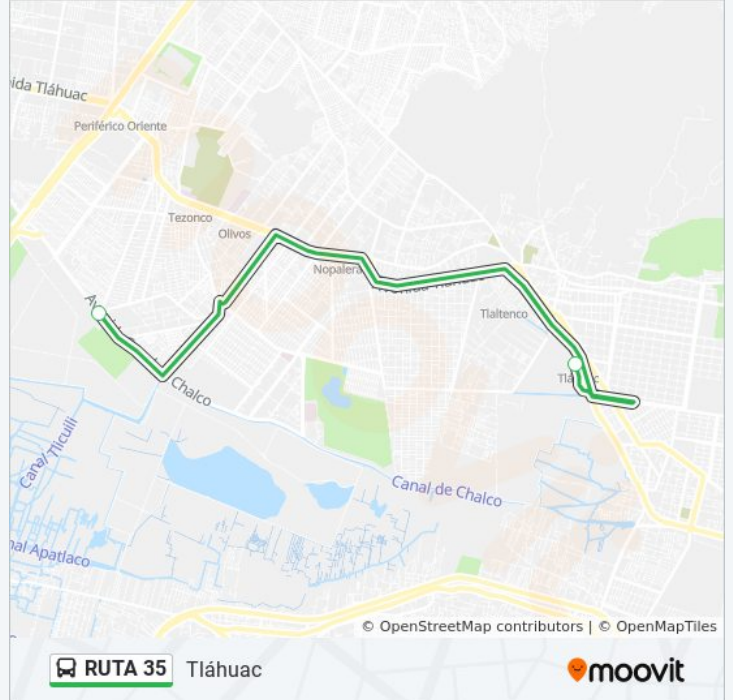

Usa la aplicación Moovit para encontrar la parada de la línea RUTA 35 de autobús más cercana y descubre cuándo llega la próxima línea RUTA 35 de autobús

Sentido: Centro Gallego

2 paradas

[VER HORARIO DE LA LÍNEA](#)

Información de la línea RUTA 35 de autobús**Dirección:** Centro Gallego**Paradas:** 2**Duración del viaje:** 15 min**Resumen de la línea:**

Sentido: Tláhuac

2 paradas

[VER HORARIO DE LA LÍNEA](#)

Canal de Chalco - Frente Diagonal Jdn. de Los Olivos

Avenida Tlahuac, 5

Horario de la línea RUTA 35 de autobús

Tláhuac Horario de ruta:

lunes	6:30 - 23:00
martes	6:30 - 23:00
miércoles	6:30 - 23:00
jueves	10:00 - 23:00
viernes	10:00 - 23:00
sábado	6:30 - 23:00
domingo	10:00 - 23:00

Información de la línea RUTA 35 de autobús

Dirección: Tláhuac

Paradas: 2

Duración del viaje: 15 min

Resumen de la línea:

Los horarios y mapas de la línea RUTA 35 de autobús están disponibles en un PDF en moovitapp.com. Utiliza [Moovit App](#) para ver los horarios de los autobuses en vivo, el horario del tren o el horario del metro y las indicaciones paso a paso para todo el transporte público en Ciudad de México.