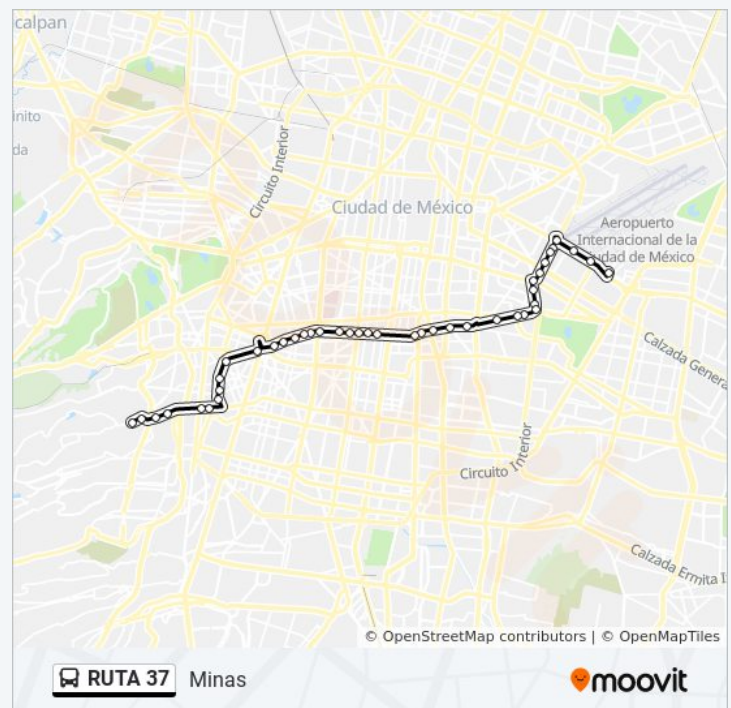

Viaducto Río de La Piedad, 3043

Presidente Miguel Alemán Valdés - Isabel La  
Católica

Presidente Miguel Alemán Valdés - Simón Bolívar

Presidente Miguel Alemán Valdés - Eje Central  
Lázaro Cárdenas

Viaducto Presidente Miguel Alemán Valdés - Dr.  
Barragán

Presidente Miguel Alemán Valdés - Doctor José  
María Vertiz

Presidente Miguel Alemán Valdés - Avenida  
Cuauhtémoc

Viaducto, 35

Viaducto Presidente Miguel Alemán Valdés, 67

lunes	5:20 - 23:28
martes	5:20 - 23:28
miércoles	5:20 - 23:28
jueves	6:00 - 22:00
viernes	6:00 - 22:00
sábado	5:20 - 23:28
domingo	6:00 - 22:00

### Información de la línea RUTA 37 de autobús

**Dirección:** Minas

**Paradas:** 42

**Duración del viaje:** 63 min

**Resumen de la línea:**

Viaducto Pdte. Miguel Alemán Valdés - Torreón

Viaducto Pdte. Miguel Alemán Valdés - Pto.  
México

Viaducto Pdte. Miguel Alemán Valdés - Iguala

Viaducto Presidente Miguel Alemán Valdés, 179

Río Becerra, 46

Viaducto Río Becerra, 293

Viaducto Río Becerra, 288

Viaducto Río Becerra, 352

Av. San Antonio - Av. Dos