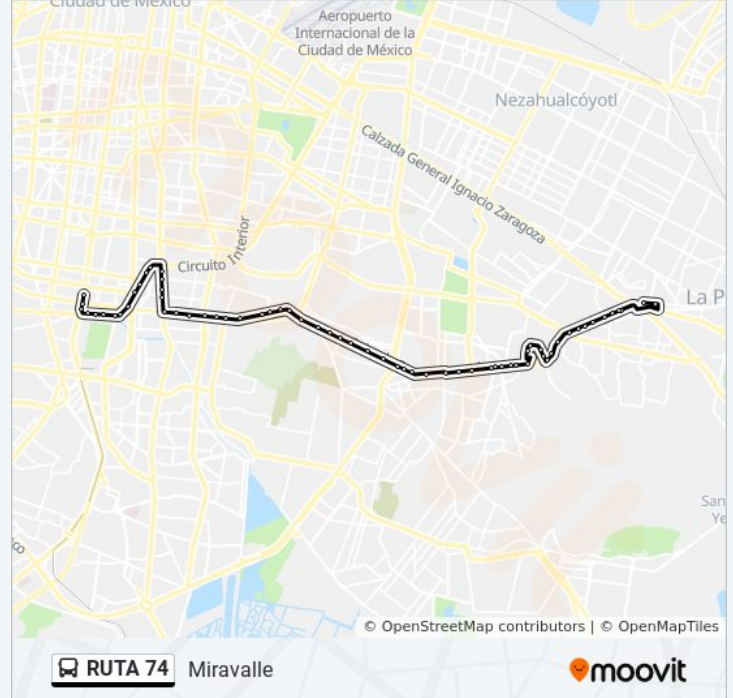

Metro Constitución de 1917

Eje Vial 8 Sur (Calzada Ermita Iztapalapa), 2174

Ermita Iztapalapa - San Felipe de Jesús

Ermita Iztapalapa - Frente Campánula

Ermita Iztapalapa, 1726

Ermita Iztapalapa, 1626

Metro Cerro de La Estrella

Ermita Iztapalapa - Morelos

Ermita Iztapalapa - Cuauhtémoc

Calzada Ermita Iztapalapa, Unidad Habitacional
Cuitláhuac, Iztapalapa, Cdmx, 09836, México

Ermita Iztapalapa - Frente Fco. Pascual García

Metro Atlalilco

Ermita Iztapalapa - Av. Toltecas

Ermita Iztapalapa - Frente Sur 127

Ermita Iztapalapa - Av. 5

Ermita Iztapalapa - Gral. Radamés Gaxiola
Andrade

Ermita Iztapalapa, 528a

Calzada Ermita Iztapalapa - La Viga

Calzada de La Viga - Atanasio Sarabia

Calzada de La Viga, 1690

La Viga - Agustín Yáñez

Calzada De La Viga - Alfonso Toro

Circuito Interior Avenida Río Churubusco 454

Circuito Interior Avenida Río Churubusco 524

Río Churubusco

Circuito Interior Avenida Río Churubusco, 374