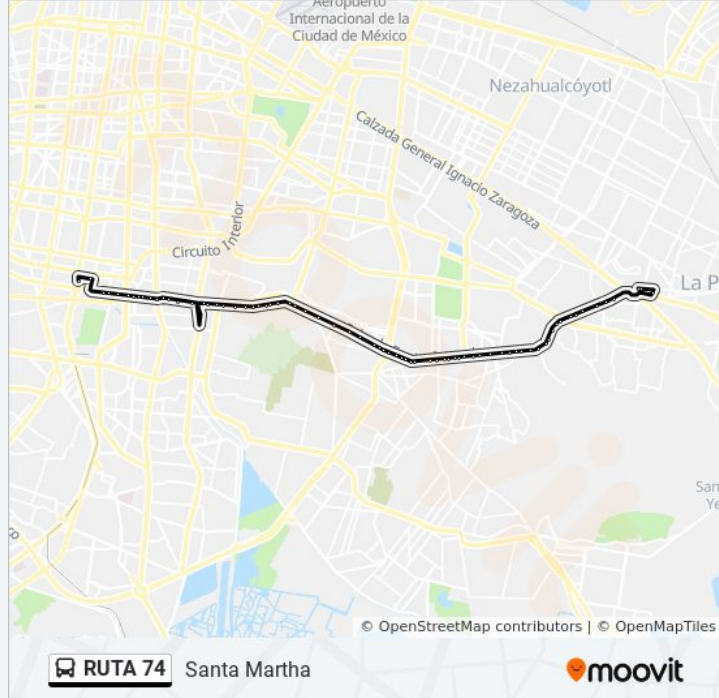

Ermita Iztapalapa - Frente Matamoros

Ermita Iztapalapa - Margarita

Ermita Iztapalapa, 2228

Metro Constitución de 1917

Ermita Iztapalapa - Acceso Al Paradero

Ermita Iztapalapa - Anillo Periférico

Ermita Iztapalapa, 2537

Ermita Iztapalapa - Pabellón

Juan de Dios Peza, 5

Ermita Iztapalapa - Amado Nervo

Eje Vial 8 Sur (Calzada Ermita Iztapalapa), 2548

Ermita Iztapalapa, 2649

Ermita Iztapalapa - Altamirano

Ermita Iztapalapa - Cda. Ermita Iztapalapa

Cerrada Ermita Iztapalapa, 2745d

Ermita Iztapalapa, 2151

Ermita Iztapalapa - Manuel Cañas

Ermita Iztapalapa, 1613

Ermita Iztapalapa - Emiliano Zapata

Ermita Iztapalapa, 2761b

Ermita Iztapalapa - Justo Sierra