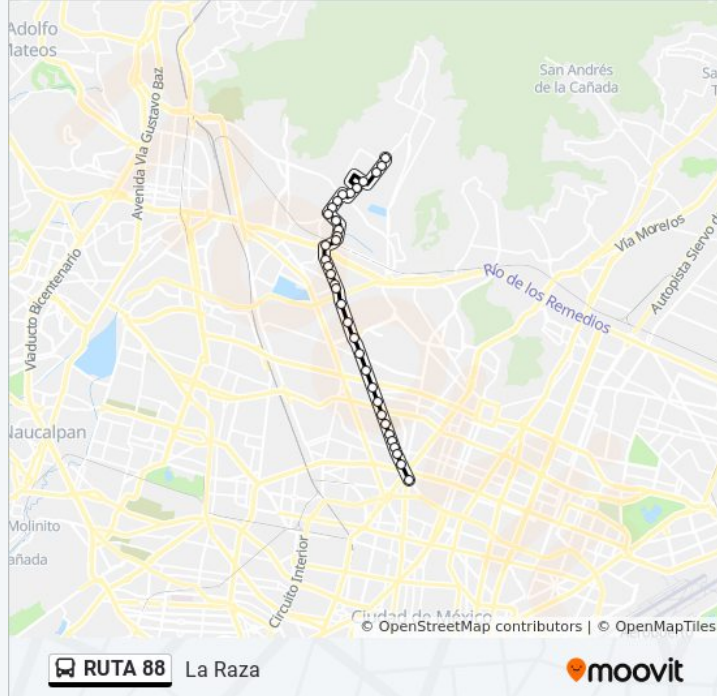

**Información de la línea RUTA 88 de autobús****Dirección:** La Raza**Paradas:** 35**Duración del viaje:** 44 min**Resumen de la línea:**

Eje Central Lázaro Cárdenas - Margarita Maza de Juárez

Eje Central Lázaro Cárdenas - Av. Miguel. O. de Mendizábal Ote.

Politécnico Poniente

Eje Central Lázaro Cárdenas - Norte 23-A

Eje Central Lázaro Cárdenas - Pte. 134

Instituto del Petróleo

Eje Central Lázaro Cárdenas - Av. Sur de Los 100 Metros

Eje Central Lázaro Cárdenas - Pte. 120

Eje Central Lázaro Cárdenas, 48

Autobuses del Norte

Poniente 112

Eje Central Lázaro Cárdenas - Calle Norte 1-E

Eje Central Lázaro Cárdenas - Pte. 106

Metro La Raza

### Sentido: Reclusorio

37 paradas

[VER HORARIO DE LA LÍNEA](#)

Paganini - Av. Insurgentes Nte.

Saint Sáenz - Metro La Raza

Eje Central Lázaro Cárdenas - Pte. 112

Autobuses del Norte

C.C.H. Vallejo