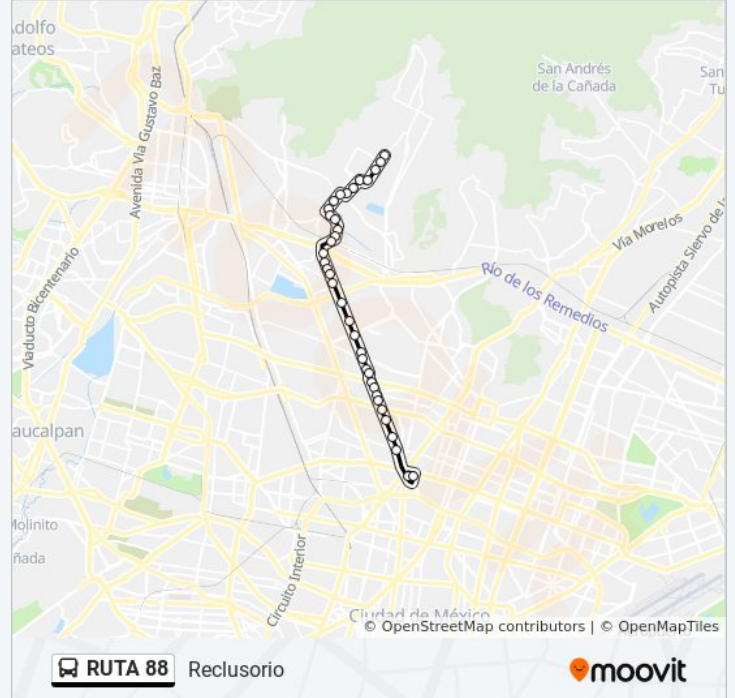

### Información de la línea RUTA 88 de autobús

**Dirección:** Reclusorio

**Paradas:** 37

**Duración del viaje:** 42 min

**Resumen de la línea:**

Metro Politécnico

Eje Central Lázaro Cárdenas - Av. Miguel O. de Mendizábal Ote.

Luis Espinoza - Solidaridad Nacional

Av. Benito Juárez - 15 de Diciembre

Av. Benito Juárez - Pedro Ferriz

Av. Benito Juárez - Rtno. de Juárez

Francisco Villa, 16

Francisco Villa, 192

Francisco Villa - Jaime Nuno

Av. Tecnológico - Manuel Altamirano

Av. Tecnológico - Cedros

Av. Tecnológico - Sor Juana Inés de La Cruz

Francisco Villa - 5 de Mayo

Los horarios y mapas de la línea RUTA 88 de autobús están disponibles en un PDF en [moovitapp.com](https://moovitapp.com). Utiliza [Moovit App](#) para ver los horarios de los autobuses en vivo, el horario del tren o el horario del metro y las indicaciones paso a paso para todo el transporte público en Ciudad de México.