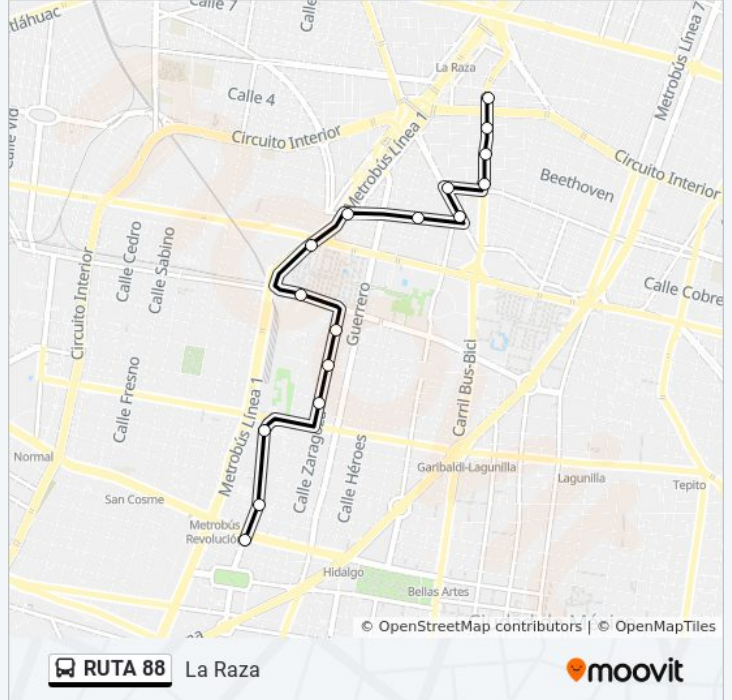

La línea RUTA 88 de autobús (La Raza) tiene 2 rutas. Sus horas de operación los días laborables regulares son:
(1) a La Raza: 4:30 - 23:30(2) a Revolución: 5:00 - 22:00

Usa la aplicación Moovit para encontrar la parada de la línea RUTA 88 de autobús más cercana y descubre cuándo llega la próxima línea RUTA 88 de autobús

Eje Central Lázaro Cárdenas - Chopin

Eje Central Lázaro Cárdenas - Franz Schubert

Eje Central Lázaro Cárdenas - Massenet

José A. Clave

Horario de la línea RUTA 88 de autobús

La Raza Horario de ruta:

lunes	4:30 - 23:30
martes	4:30 - 23:30
miércoles	4:30 - 23:30
jueves	4:30 - 23:30
viernes	4:30 - 23:30
sábado	4:30 - 23:30
domingo	4:30 - 23:30

Información de la línea RUTA 88 de autobús**Dirección:** La Raza**Paradas:** 16**Duración del viaje:** 18 min**Resumen de la línea:**

Sentido: Revolucion

15 paradas

[VER HORARIO DE LA LÍNEA](#)

- Hospital La Raza
- Av. Insurgentes Nte. - Ceiba
- Av. Insurgentes Nte. - Pople
- Av. Insurgentes Nte. - Calz. San Simón
- Calz. San Simon - Oyamel
- Pino 400
- Pino 352
- Pino - Av. Ricardo Flores Magón
- Dr. Mariano Azuela - Av. Ricardo Flores Magón
- Dr. Mariano Azuela - Margarita
- Dr. Mariano Azuela - Eje 1 Nte.
- Mosqueta Y Aldama
- Jesús García - Violeta
- Jesús García - Mina
- Metro Revolucion - Av. Puente de Alvarado

Información de la línea RUTA 88 de autobús

Dirección: Revolucion

Paradas: 15

Duración del viaje: 18 min

Resumen de la línea:

Los horarios y mapas de la línea RUTA 88 de autobús están disponibles en un PDF en moovitapp.com. Utiliza [Moovit App](#) para ver los horarios de los autobuses en vivo, el horario del tren o el horario del metro y las indicaciones paso a paso para todo el transporte público en Ciudad de México.