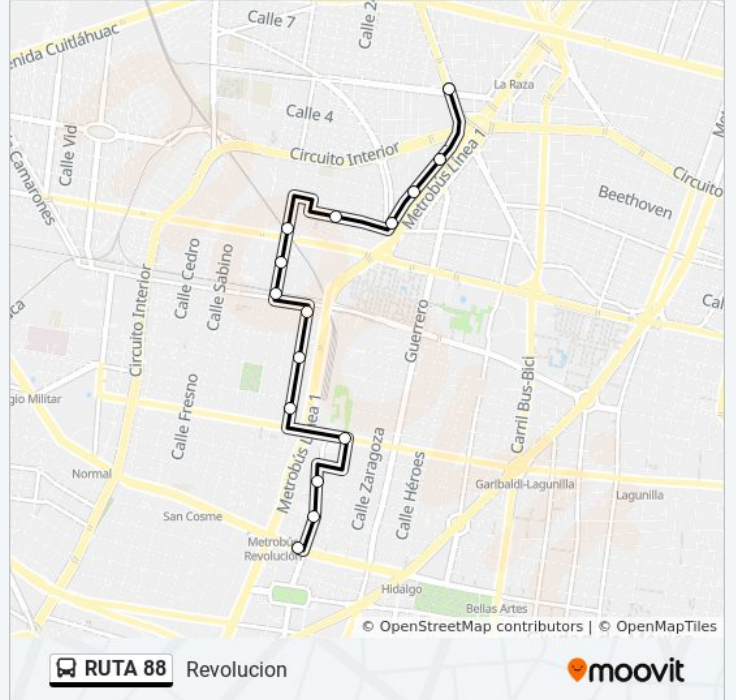

La línea RUTA 88 de autobús (La Raza) tiene 2 rutas. Sus horas de operación los días laborables regulares son:
(1) a La Raza: 4:30 - 23:30(2) a Revolución: 5:00 - 22:00

Usa la aplicación Moovit para encontrar la parada de la línea RUTA 88 de autobús más cercana y descubre cuándo llega la próxima línea RUTA 88 de autobús

Información de la línea RUTA 88 de autobús**Dirección:** La Raza**Paradas:** 16**Duración del viaje:** 18 min**Resumen de la línea:**

Sentido: Revolucion

15 paradas

[VER HORARIO DE LA LÍNEA](#)

- Hospital La Raza
- Av. Insurgentes Nte. - Ceiba
- Av. Insurgentes Nte. - Pople
- Av. Insurgentes Nte. - Calz. San Simón
- Calz. San Simon - Oyamel
- Pino 400
- Pino 352
- Pino - Av. Ricardo Flores Magón
- Dr. Mariano Azuela - Av. Ricardo Flores Magón
- Dr. Mariano Azuela - Margarita
- Dr. Mariano Azuela - Eje 1 Nte.
- Mosqueta Y Aldama
- Jesús García - Violeta
- Jesús García - Mina
- Metro Revolucion - Av. Puente de Alvarado

Horario de la línea RUTA 88 de autobús

Revolucion Horario de ruta:

lunes	5:00 - 22:00
martes	5:00 - 22:00
miércoles	5:00 - 22:00
jueves	5:00 - 22:00
viernes	5:00 - 22:00
sábado	5:00 - 22:00
domingo	5:00 - 22:00

Información de la línea RUTA 88 de autobús

Dirección: Revolucion

Paradas: 15

Duración del viaje: 18 min

Resumen de la línea:

Los horarios y mapas de la línea RUTA 88 de autobús están disponibles en un PDF en moovitapp.com. Utiliza [Moovit App](#) para ver los horarios de los autobuses en vivo, el horario del tren o el horario del metro y las indicaciones paso a paso para todo el transporte público en Ciudad de México.