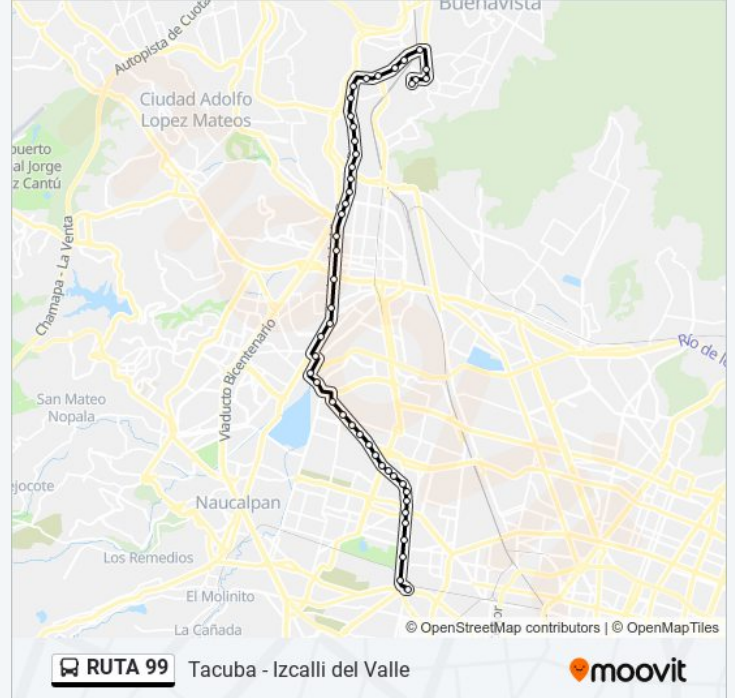

Información de la línea RUTA 99 de autobús

Dirección: Izcalli del Valle

Paradas: 47

Duración del viaje: 76 min

Resumen de la línea:

Pirul - Pinos

Av. Gustavo Baz Prada - Puente Peatonal Viveros de La Colina

Av. Gustavo Baz Prada - Puente Peatonal Tlalnepantla

Av. Gustavo Baz Prada - Parque Industrial

Av. Gustavo Baz Prada - Cementos Anáhuac

Av. Gustavo Baz Prada - Melchor Ocampo

Av. Gustavo Baz Prada - Antiguo Camino A Minas

Av. Gustavo Baz Prada - Av. Ejército del Trabajo

Av. Gustavo Baz Prada - México Cuautitlan

Av. Gustavo Baz Prada - Clavelina

Av. Gustavo Baz Prada - Cuautitlan

Av. Gustavo Baz Prada - Av. Valle de Las Alamedas

Av. Valle de Las Alamedas - de Las Rosas

Valle de Eucalipto - Valle de Los Pirules

Valle de Eucaliptos - Valle de Las Jacarandas

Valle de Las Flores - Valle de Los Colibríes

Sentido: Tacuba

52 paradas

Horario de la línea RUTA 99 de autobús