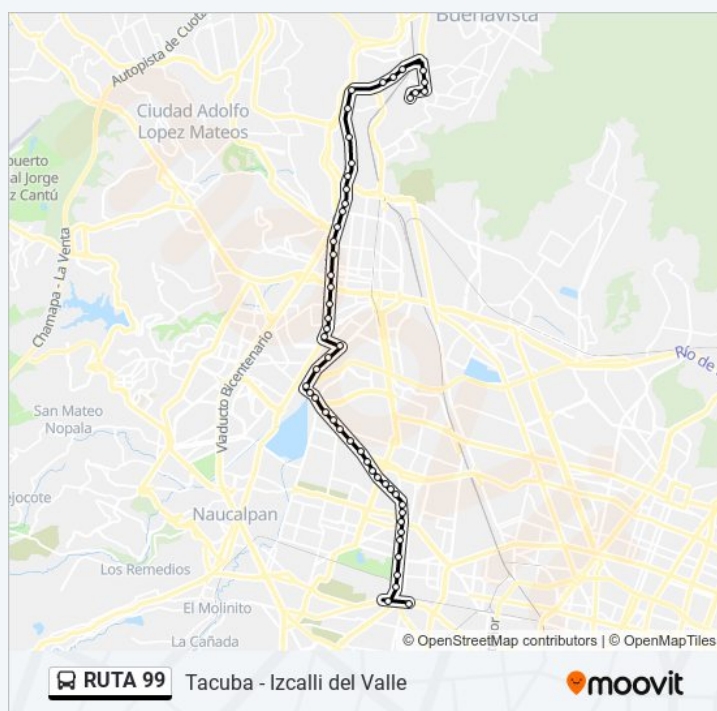

Tacuba Horario de ruta:

- Valle de Las Flores - Valle de Las Alamedas
- Valle de Eucaliptos - Valle Verde
- Valle de Eucaliptos - Valle del Oro
- Av. Valle de Las Alamedas - Valle de Los Cipreses
- Av. Valle de Las Alamedas - de Las Alamedas
- Av. José López Portillo - Av. del Parque
- Av. José López Portillo - Pensamiento
- Av. José López Portillo - Azalea
- Av. José López Portillo - Frente Perif. Blvd. Manuel Ávila Camacho
- Av. José López Portillo - Puente Peatonal Melchor Ocampo
- Av. Gustavo Baz Prada - Frente Cementos Anáhuac
- Av. Gustavo Baz Prada - Camino A S. Mateo
- Av. Gustavo Baz Prada - Puente Peatonal Orquídeas
- Av. Gustavo Baz Prada - Adolfo López Mateos
- Av. Gustavo Baz Prada - José Ma. Morelos
- Av. Gustavo Baz Prada - Puente Peatonal Radial Toltecas
- Av. Gustavo Baz Prada - Frente Henry Ford
- Av. Gustavo Baz Prada - Calz. de Los Jinetes
- Av. Gustavo Baz Prada - Frente Antonio M. Rivera
- Av. Gustavo Baz Prada - Av. 1° de Mayo
- Av. Gustavo Baz Prada - Via Dr. Gustavo Baz
- Av. Gustavo Baz Prada - Cl. Recusos Hidráulicos
- Av. Gustavo Baz Prada - Puente Peatonal Galeana
- Av. Gustavo Baz Prada - Av. Hidalgo
- Av. Gustavo Baz Prada - Calz. de Las Granjas
- Bldv. Abraham Lincoln - Av. Presidente Juárez
- Av. Presidente Juárez - Calle La Mora
- Av. Presidente Juárez - Pirul
- Av. Presidente Juárez - Av. Adolfo López Mateos

lunes	04:30 - 21:25
martes	04:30 - 21:25
miércoles	04:30 - 21:25
jueves	04:30 - 21:25
viernes	04:30 - 21:25
sábado	05:30 - 20:26
domingo	05:30 - 20:26

Información de la línea RUTA 99 de autobús

Dirección: Tacuba

Paradas: 52

Duración del viaje: 81 min

Resumen de la línea:

Av. Adolfo López Mateos - Río de Los Remedios

Av. Aquiles Serdán - Calz. de Las Armas

Av. Aquiles Serdán - Rancho de Enmedio

Av. Aquiles Serdán - Rancho San Juan de Dios