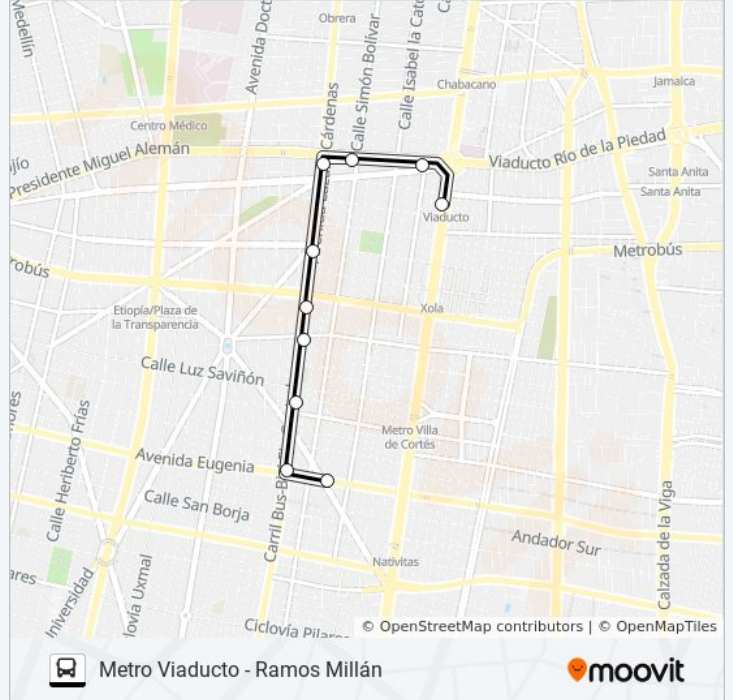

Usa la aplicación Moovit para encontrar la parada de la línea RUTA 101 de autobús más cercana y descubre cuándo llega la próxima línea RUTA 101 de autobús

Sentido: Metro Viaducto

10 paradas

[VER HORARIO DE LA LÍNEA](#)

Ramos Millán - Castilla

Ramos Millán

Guipúzcoa

Correspondencia

Centro Scop_1

Soria

Viaducto_1_2

Viaducto Presidente Miguel Alemán Valdés, 43

Viaducto Presidente Miguel Alemán Valdés, 177

Metro Viaducto

Horario de la línea RUTA 101 de autobús

Metro Viaducto Horario de ruta:

lunes	6:00 - 22:55
martes	6:00 - 22:55
miércoles	6:00 - 22:55
jueves	6:00 - 22:55
viernes	6:00 - 22:55
sábado	6:00 - 22:55
domingo	6:00 - 22:55

Información de la línea RUTA 101 de autobús**Dirección:** Metro Viaducto**Paradas:** 10**Duración del viaje:** 13 min**Resumen de la línea:**

Sentido: Ramos Millán

8 paradas

[VER HORARIO DE LA LÍNEA](#)

Metro Viaducto