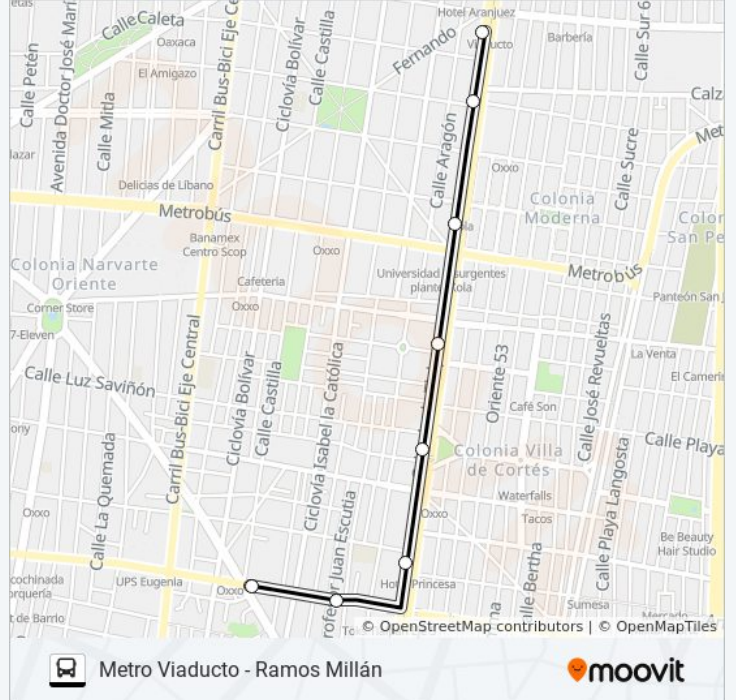

Usa la aplicación Moovit para encontrar la parada de la línea RUTA 101 de autobús más cercana y descubre cuándo llega la próxima línea RUTA 101 de autobús

Sentido: Metro Viaducto

10 paradas

[VER HORARIO DE LA LÍNEA](#)

Información de la línea RUTA 101 de autobús**Dirección:** Metro Viaducto**Paradas:** 10**Duración del viaje:** 13 min**Resumen de la línea:**

Sentido: Ramos Millán

8 paradas

[VER HORARIO DE LA LÍNEA](#)

Metro Viaducto

Ramos Millán Horario de ruta:

lunes	6:00 - 22:55
martes	6:00 - 22:55
miércoles	6:00 - 22:55
jueves	6:00 - 21:59
viernes	6:00 - 21:59
sábado	6:00 - 21:59
domingo	6:00 - 21:59

Información de la línea RUTA 101 de autobús

Dirección: Ramos Millán

Paradas: 8

Duración del viaje: 10 min

Resumen de la línea:

Los horarios y mapas de la línea RUTA 101 de autobús están disponibles en un PDF en moovitapp.com. Utiliza [Moovit App](#) para ver los horarios de los autobuses en vivo, el horario del tren o el horario del metro y las indicaciones paso a paso para todo el transporte público en Ciudad de México.