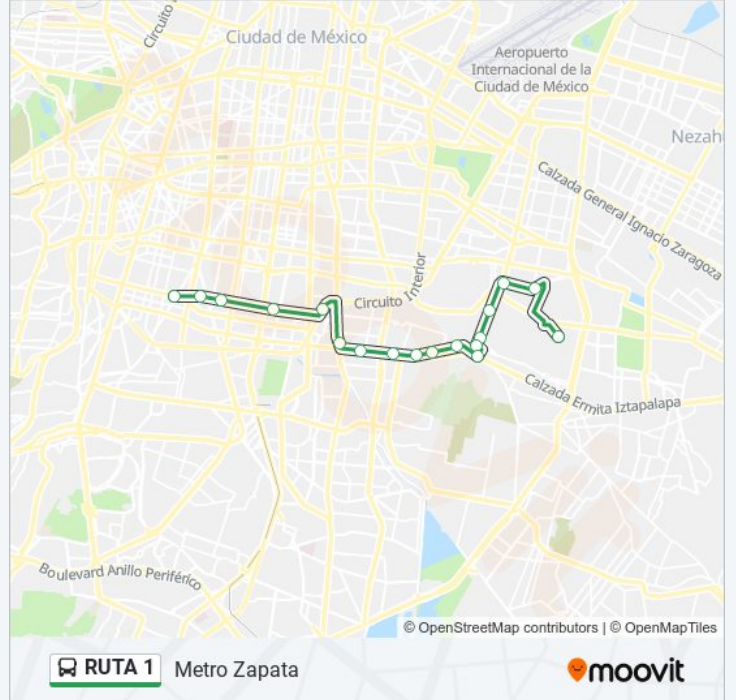

Av. Javier Rojo Gómez - Hidalgo

Metro Cerro de La Estrella

Ermita Iztapalapa - Cuauhtémoc

Ermita Iztapalapa - Frente Rosal

Metro Atlalilco

Ermita Iztapalapa - Frente Sur 127

Eje Vial 8 Sur 586-588

Calzada de La Viga 1828

Circuito Interior Avenida Río Churubusco 524

Miravalle

Tres Zapotes X Municipio Libre

Parque de Los Venados

Félix Cuevas - Metro Zapata

### Horario de la línea RUTA 1 de autobús

Metro Zapata Horario de ruta:

lunes	05:00 - 20:30
martes	04:00 - 20:30
miércoles	04:00 - 20:30
jueves	04:00 - 20:30
viernes	04:00 - 20:30
sábado	05:00 - 20:30
domingo	05:00 - 20:30

### Información de la línea RUTA 1 de autobús

**Dirección:** Metro Zapata

**Paradas:** 18

**Duración del viaje:** 132 min

**Resumen de la línea:**

Los horarios y mapas de la línea RUTA 1 de autobús están disponibles en un PDF en [moovitapp.com](https://moovitapp.com). Utiliza Moovit App para ver los horarios de los autobuses en vivo, el horario del tren o el horario del metro y las indicaciones paso a paso para todo el transporte público en Ciudad de México.