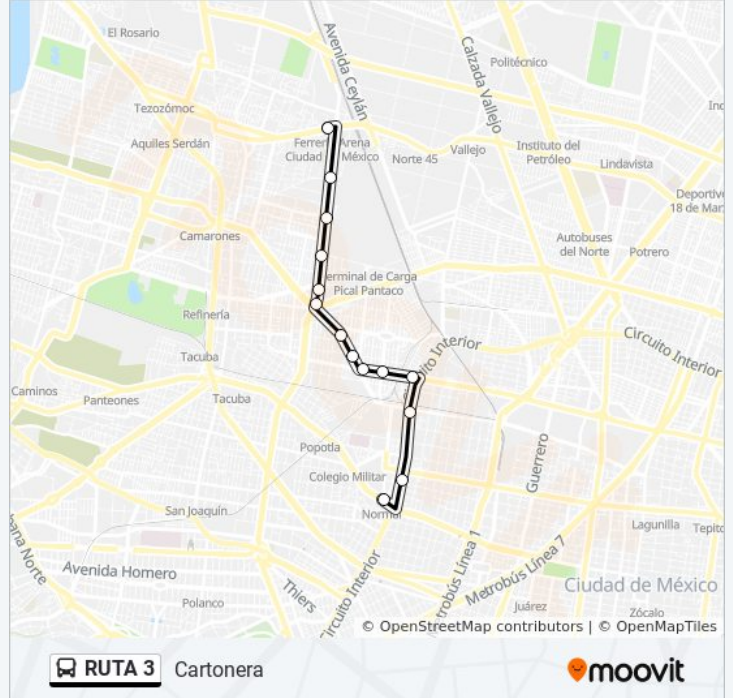

La línea RUTA 3 de autobús (Cartonera) tiene 2 rutas. Sus horas de operación los días laborables regulares son:  
(1) a Cartonera: 5:30 - 21:00(2) a Metro Normal: 5:30 - 20:00

Usa la aplicación Moovit para encontrar la parada de la línea RUTA 3 de autobús más cercana y descubre cuándo llega la próxima línea RUTA 3 de autobús

**Sentido: Cartonera**

14 paradas

[VER HORARIO DE LA LÍNEA](#)

Metro Normal

Circuito Interior Instituto Técnico Industrial, 91

Av. Rio Consulado - Avenida Ricardo Flores Magon

Av. Jardín

Plan de San Luis

Membrillo

Artemisa

Eje 3 Norte Camarones, 223

Av. de Las Granjas - Cuitláhuac

Granjas - Salónica

Eje Vial 4 Poniente, 203

Avenida de Las Granjas, 221

Av. de Las Granjas - Santo Tomás

**Información de la línea RUTA 3 de autobús****Dirección:** Cartonera**Paradas:** 14**Duración del viaje:** 24 min**Resumen de la línea:**