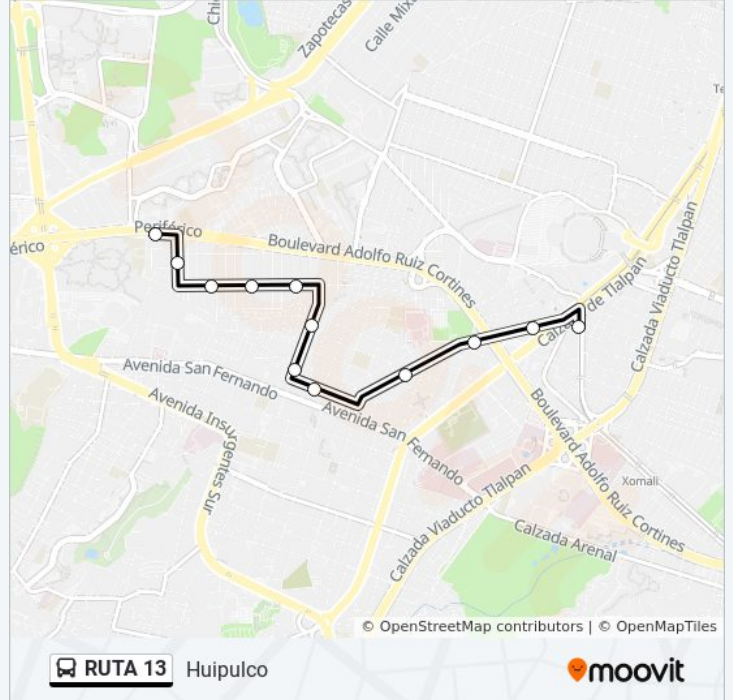

Huipulco

Viaducto Tlalpan, 183

Calzada México-Xochimilco, 122h

Anillo Periférico - Camino Real

Avenida Renato Leduc, 121

Avenida Renato Leduc, 144

Avenida Renato Leduc, 35

Coapa, 211

Información de la línea RUTA 13 de autobús**Dirección:** Col.Carrasco**Paradas:** 13**Duración del viaje:** 22 min**Resumen de la línea:**

Sentido: Huipulco

12 paradas

[VER HORARIO DE LA LÍNEA](#)

Periferico Sur - Sala Ollin Yoliztli

Avenida Renato Leduc, 275

Avenida Renato Leduc, 363

Hipulco

Horario de la línea RUTA 13 de autobús

Huipulco Horario de ruta:

lunes	5:30 - 21:30
martes	5:30 - 21:30
miércoles	5:30 - 21:30
jueves	7:30 - 21:54
viernes	7:30 - 21:54
sábado	7:30 - 21:54
domingo	7:30 - 21:54

Información de la línea RUTA 13 de autobús

Dirección: Huipulco

Paradas: 12

Duración del viaje: 16 min

Resumen de la línea:

Los horarios y mapas de la línea RUTA 13 de autobús están disponibles en un PDF en moovitapp.com. Utiliza [Moovit App](#) para ver los horarios de los autobuses en vivo, el horario del tren o el horario del metro y las indicaciones paso a paso para todo el transporte público en Ciudad de México.