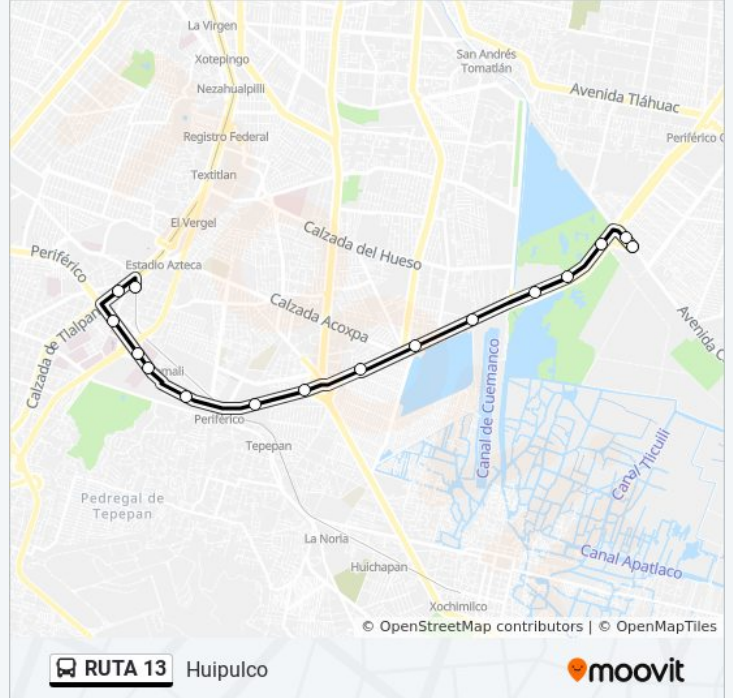

Sentido: Huipulco

16 paradas

[VER HORARIO DE LA LÍNEA](#)

Calle 24 - Calle 8

Calle 24 - Calle 4

Anillo Periférico - Calle 24

Anillo Periférico - Lateral

Anillo Periférico - Mercado de Cuemanco

Periférico - Cañaverales

Anillo Periférico - Cebadales

Anillo Periférico - El Molino

Anillo Periférico - Venustiano Carranza

Anillo Periférico - Tec. de Monterrey

Anillo Periférico - Pozo Tulyehualco Sur 9

Anillo Periférico - Forestal

Periférico - Viaducto Tlalpan

Anillo Periférico - Camino Real

Calzada de Tlalpan, 4385

Hipulco

Horario de la línea RUTA 13 de autobús

Huipulco Horario de ruta:

lunes	7:30 - 21:30
martes	7:30 - 21:30
miércoles	7:30 - 21:30
jueves	6:00 - 20:30
viernes	6:00 - 20:30
sábado	6:00 - 20:30
domingo	6:00 - 20:30

Información de la línea RUTA 13 de autobús**Dirección:** Huipulco**Paradas:** 16**Duración del viaje:** 37 min**Resumen de la línea:**

Sentido: Lopez Portillo

19 paradas

[VER HORARIO DE LA LÍNEA](#)

Huipulco