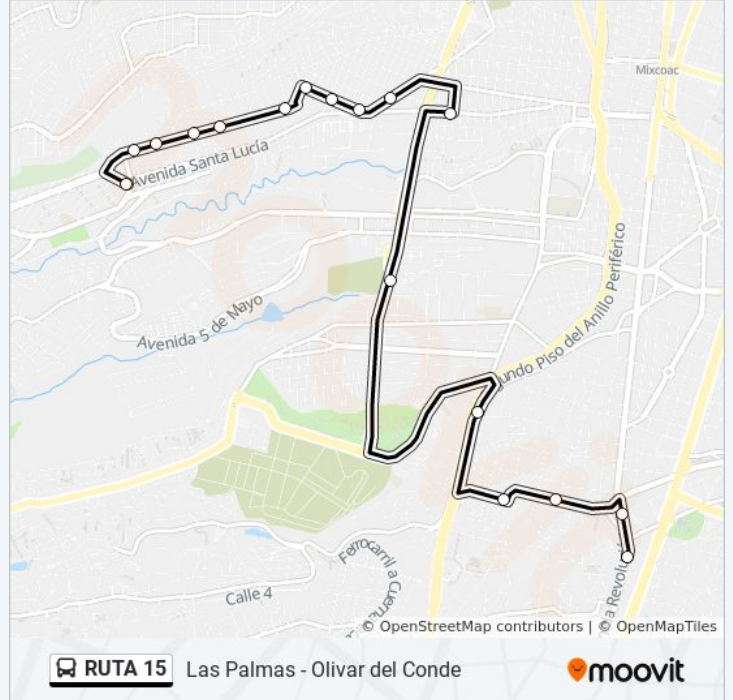

Altavista

Av. Altavista - Reyna

Calz. Sta. Catarina - Magnolia

Jardin X Lateral Periferico

Pavoreal, 2

Avenida del Rosal - Rosa Verde

Avenida Santa Lucia

Camino A Santa Lucia - Calle 10

Av. Santa Lucia - Paseo de Los Corceles

Horario de la línea RUTA 15 de autobús

Olivar del Conde Horario de ruta:

lunes	6:30 - 22:14
martes	6:30 - 22:14
miércoles	6:30 - 22:14
jueves	7:30 - 21:30
viernes	7:30 - 21:30
sábado	6:30 - 22:14
domingo	7:30 - 21:30

Información de la línea RUTA 15 de autobús

Dirección: Olivar del Conde

Paradas: 17

Duración del viaje: 25 min

Resumen de la línea:

Los horarios y mapas de la línea RUTA 15 de autobús están disponibles en un PDF en moovitapp.com. Utiliza [Moovit App](#) para ver los horarios de los autobuses en vivo, el horario del tren o el horario del metro y las indicaciones paso a paso para todo el transporte público en Ciudad de México.