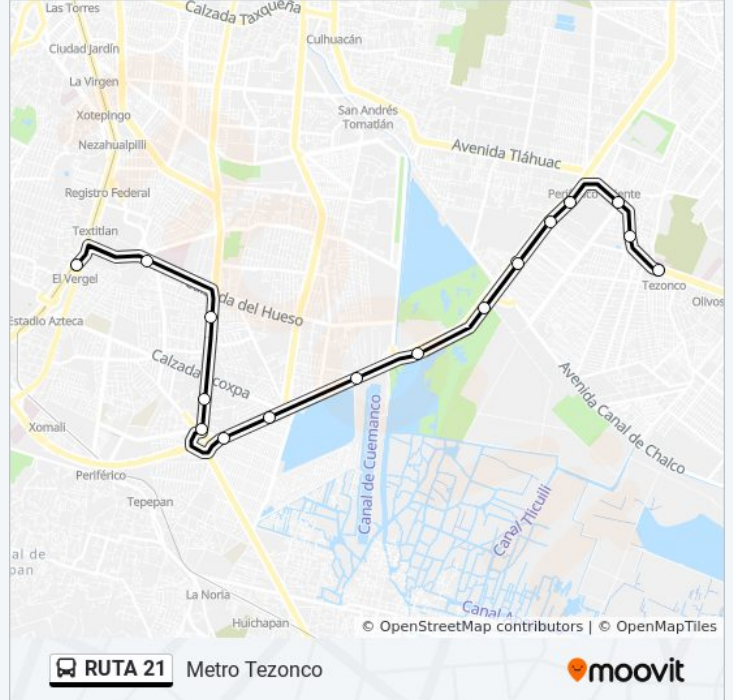

Anillo Periférico - Garay

Anillo Periférico, 55

Anillo Periférico - Lateral

Anillo Periférico - Canal Nacional

Anillo Periférico - Av. Sauzales

Anillo Periférico - El Molino

Anillo Periférico - Venustiano Carranza

Información de la línea RUTA 21 de autobús**Dirección:** El Vergel**Paradas:** 19**Duración del viaje:** 50 min**Resumen de la línea:**

Sentido: Metro Tezonco

16 paradas

[VER HORARIO DE LA LÍNEA](#)

- Sobre Calz. de Tlalpan Y El Vergel
- Calz. del Hueso - Av. del Hueso
- Canal de Miramontes - Monza
- Canal de Miramontes - El Cántaro
- Canal de Miramontes - Glorieta Villa Coapa
- Anillo Periférico - Prol. División del Norte
- Anillo Periférico - Cafetales
- Anillo Periférico - Canal del Recodo
- Anillo Periférico - Frente Mercado de Cuemanco
- Anillo Periférico - Canal de Chalco 1
- Av. Canal de Garay - Calle 21
- Anillo Periférico - Lerdo de Tejada
- Anillo Periférico - Puente
- Av. Tláhuac - Av. José Clemente Orozco
- Av. Tláhuac - Candelabro
- Tezonco

Horario de la línea RUTA 21 de autobús

Metro Tezonco Horario de ruta:

lunes	6:00 - 21:59
martes	6:00 - 21:59
miércoles	6:00 - 21:59
jueves	7:00 - 17:58
viernes	7:00 - 17:58
sábado	6:00 - 21:59
domingo	7:00 - 17:58

Información de la línea RUTA 21 de autobús

Dirección: Metro Tezonco

Paradas: 16

Duración del viaje: 40 min

Resumen de la línea:

Los horarios y mapas de la línea RUTA 21 de autobús están disponibles en un PDF en moovitapp.com. Utiliza [Moovit App](#) para ver los horarios de los autobuses en vivo, el horario del tren o el horario del metro y las indicaciones paso a paso para todo el transporte público en Ciudad de México.