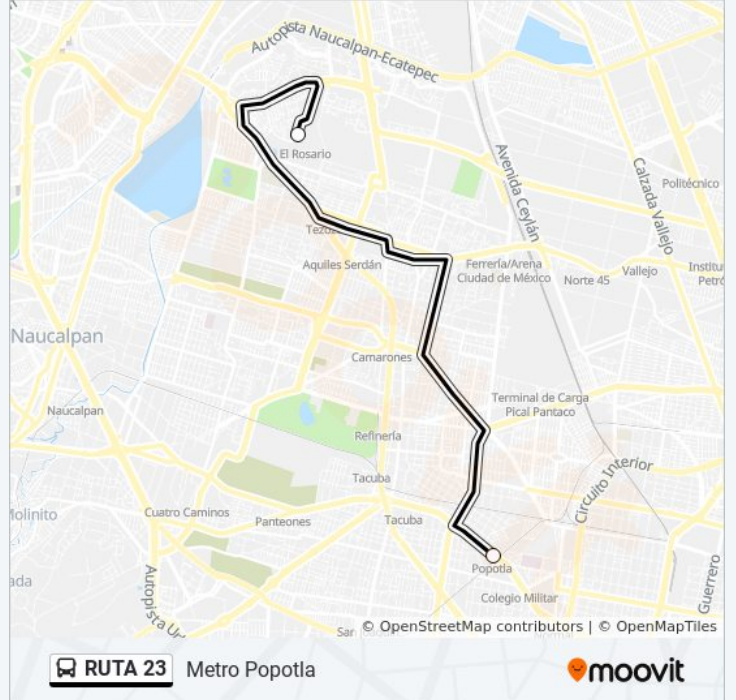

 RUTA 23

El Rosario

Usa La App

La línea RUTA 23 de autobús (El Rosario) tiene 2 rutas. Sus horas de operación los días laborables regulares son: (1) a El Rosario: 7:00 - 22:00(2) a Metro Popotla: 6:00 - 22:00

Información de la línea RUTA 23 de autobús**Dirección:** El Rosario**Paradas:** 2**Duración del viaje:** 60 min**Resumen de la línea:**

Sentido: Metro Popotla

2 paradas

[VER HORARIO DE LA LÍNEA](#)

Metro El Rosario

Metro Popotla

Horario de la línea RUTA 23 de autobús

Metro Popotla Horario de ruta:

lunes	6:00 - 23:00
martes	6:00 - 23:00
miércoles	6:00 - 23:00
jueves	6:00 - 22:00
viernes	6:00 - 22:00
sábado	6:00 - 22:00
domingo	6:00 - 22:00

Información de la línea RUTA 23 de autobús

Dirección: Metro Popotla

Paradas: 2

Duración del viaje: 60 min

Resumen de la línea:

Los horarios y mapas de la línea RUTA 23 de autobús están disponibles en un PDF en moovitapp.com. Utiliza [Moovit App](#) para ver los horarios de los autobuses en vivo, el horario del tren o el horario del metro y las indicaciones paso a paso para todo el transporte público en Ciudad de México.