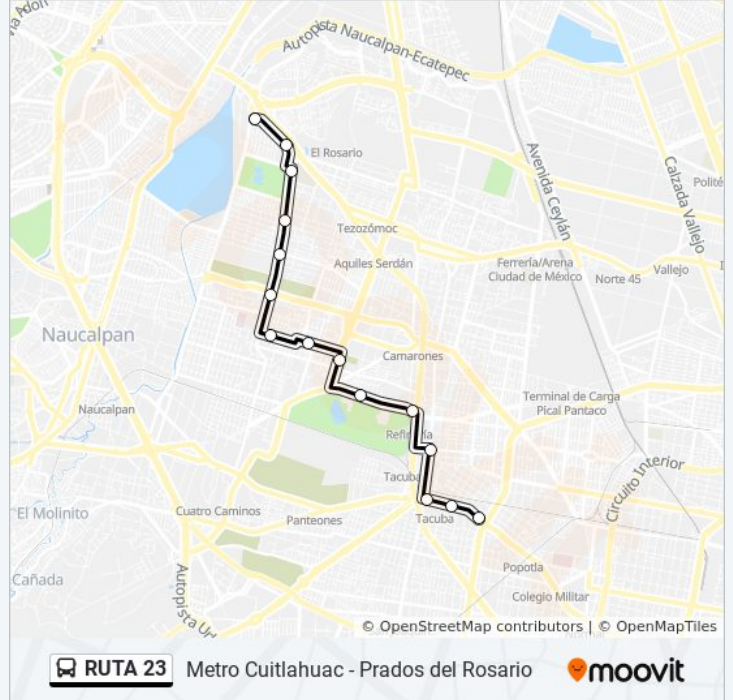

**RUTA 23**

**Información de la línea RUTA 23 de autobús****Dirección:** Metro Cuitlahuac**Paradas:** 13**Duración del viaje:** 28 min**Resumen de la línea:**

### Sentido: Prados del Rosario

15 paradas

[VER HORARIO DE LA LÍNEA](#)

- Metro Cuitláhuac
- Calz. México-Tacuba - Mar Árábigo
- Calz. México-Tacuba - Metro Tacuba
- Av. Azcapotzalco - Av. Clavería
- Avenida Invierno 65
- Avenida 5 de Mayo - Norte 135 - A
- Av. Tezozomoc - Acatl
- Campo Cantemec - Viento Suave
- Campo Chilapilla Campo Guiro
- Calle Morelos - Calz. San Isidro
- Manuel Salazar - Gral. Francisco Sarabia
- Manuel Salazar - Diaz de Velazco
- Hacienda Sotelo - Hacienda del Rosario
- Av. Hacienda de Narvarte - Rancho San Juan de Dios
- Av. Hacienda de Narvarte - Calz. de Las Armas

### Información de la línea RUTA 23 de autobús

**Dirección:** Prados del Rosario

**Paradas:** 15

**Duración del viaje:** 29 min

**Resumen de la línea:**

Los horarios y mapas de la línea RUTA 23 de autobús están disponibles en un PDF en [moovitapp.com](https://moovitapp.com). Utiliza [Moovit App](#) para ver los horarios de los autobuses en vivo, el horario del tren o el horario del metro y las indicaciones paso a paso para todo el transporte público en Ciudad de México.