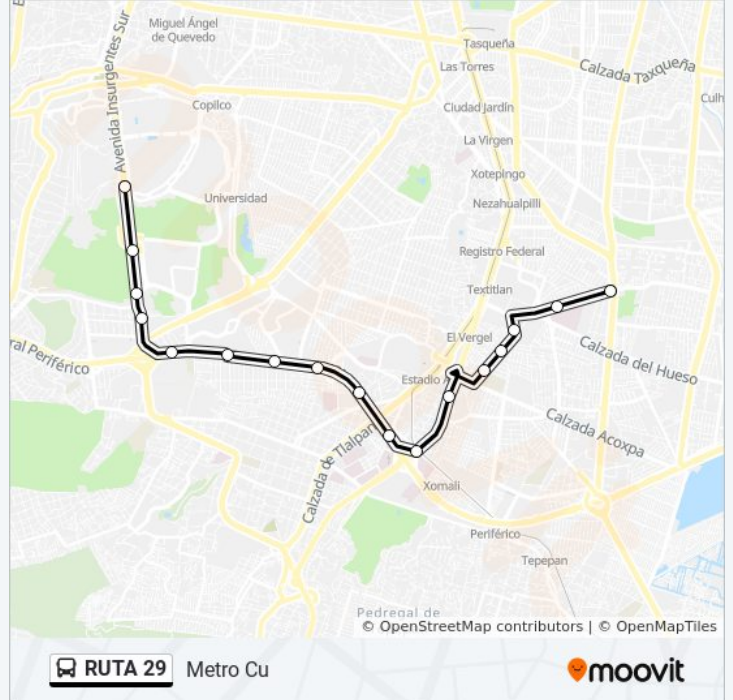

La línea RUTA 29 de autobús (Girasoles) tiene 2 rutas. Sus horas de operación los días laborables regulares son: (1) a Girasoles: 5:00 - 23:55(2) a Metro Cu: 5:00 - 23:55

Usa la aplicación Moovit para encontrar la parada de la línea RUTA 29 de autobús más cercana y descubre cuándo llega la próxima línea RUTA 29 de autobús

Sentido: Girasoles

15 paradas

[VER HORARIO DE LA LÍNEA](#)

Metro Cu

Estación MB C.U.

Perisur_1

Periferico Sur - Sala Ollin Yoliztli

Anillo Periférico Boulevard Adolfo Ruiz Cortinez -
Oriente 4

Avenida Insurgentes Sur, 3000

Horario de la línea RUTA 29 de autobús

Metro Cu Horario de ruta:

lunes	5:00 - 23:55
martes	5:00 - 23:55
miércoles	5:00 - 23:55
jueves	7:00 - 23:55
viernes	7:00 - 23:55
sábado	5:00 - 23:55
domingo	7:00 - 23:55

Información de la línea RUTA 29 de autobús

Dirección: Metro Cu

Paradas: 17

Duración del viaje: 36 min

Resumen de la línea:

Los horarios y mapas de la línea RUTA 29 de autobús están disponibles en un PDF en moovitapp.com. Utiliza [Moovit App](#) para ver los horarios de los autobuses en vivo, el horario del tren o el horario del metro y las indicaciones paso a paso para todo el transporte público en Ciudad de México.