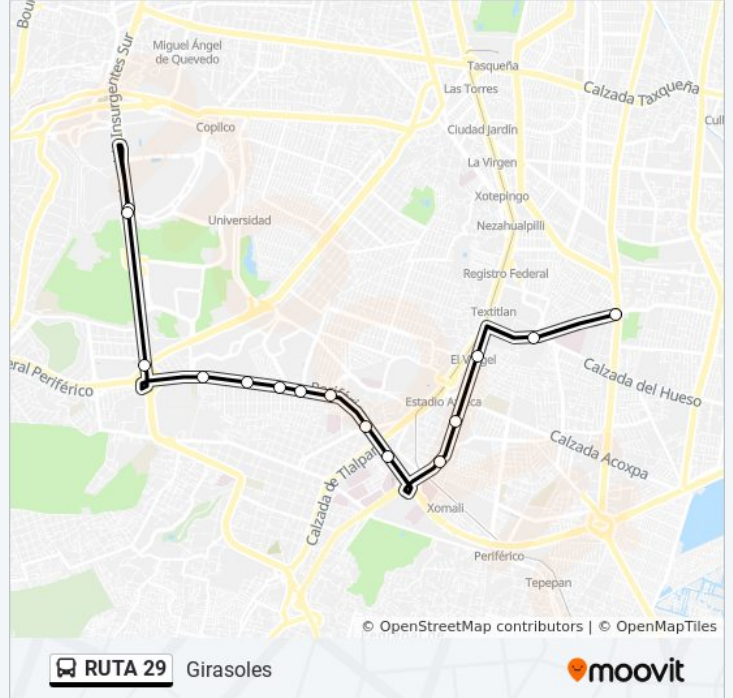

Sentido: Girasoles

15 paradas

[VER HORARIO DE LA LÍNEA](#)

Metro Cu

Estación MB C.U.

Perisur_1

Periferico Sur - Sala Ollin Yoliztli

Anillo Periférico Boulevard Adolfo Ruiz Cortinez -
Oriente 4

Oriente 13 X Lateral Periferico

Gran Sur

Anillo Periférico, 5945

Anillo Periférico Boulevard Adolfo Ruiz Cortinez -
Renato Leduc

Anillo Periférico - Vasco de Quiroga

Viaducto Tlalpan, 524

Viaducto Tlalpan 27b

Viaducto Tlalpan, 3304b

Calzada del Hueso, 78

Girasoles

Horario de la línea RUTA 29 de autobús

Girasoles Horario de ruta:

lunes	5:00 - 23:55
martes	5:00 - 23:55
miércoles	5:00 - 23:55
jueves	7:00 - 23:55
viernes	7:00 - 23:55
sábado	5:00 - 23:55
domingo	7:00 - 23:55

Información de la línea RUTA 29 de autobús**Dirección:** Girasoles**Paradas:** 15**Duración del viaje:** 31 min**Resumen de la línea:**

Sentido: Metro Cu

17 paradas

[VER HORARIO DE LA LÍNEA](#)

Girasoles

Calzada de Las Bombas Las Cabañas Coyoacán
Cdmx 04899 México