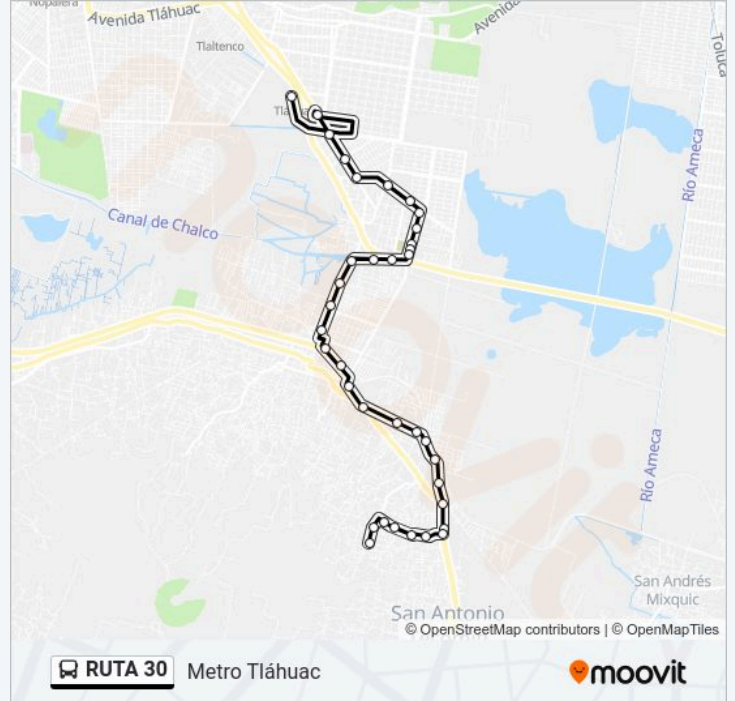

Información de la línea RUTA 30 de autobús**Dirección:** Metro Tláhuac**Paradas:** 36**Duración del viaje:** 38 min**Resumen de la línea:**

Calzada Tlahuac - Tulyehualco 8240

Calz. Tláhuac-Tulyehualco - Dr. Juan Palomo

Reforma Agraria - Av. Tierra Y Libertad

Reforma Agraria - Av. Tlahuac

Av. Tlahuac - Sonido 13

Av. Tlahuac - Riachuelo Serpentino

Avenida Tláhuac - Mar de La Tranquilidad

Avenida Tlahuac, 5

Sentido: Peña Alta

29 paradas

[VER HORARIO DE LA LÍNEA](#)

San Rafael Atlixco, 6484

Av. Tlahuac - Frente Felipe Larios

Av. Tlahuac - Frente Sonido 13

Av. Tlahuac - Frente Blas Corral

Av. Tlahuac - Frente Francisco Javier Mina