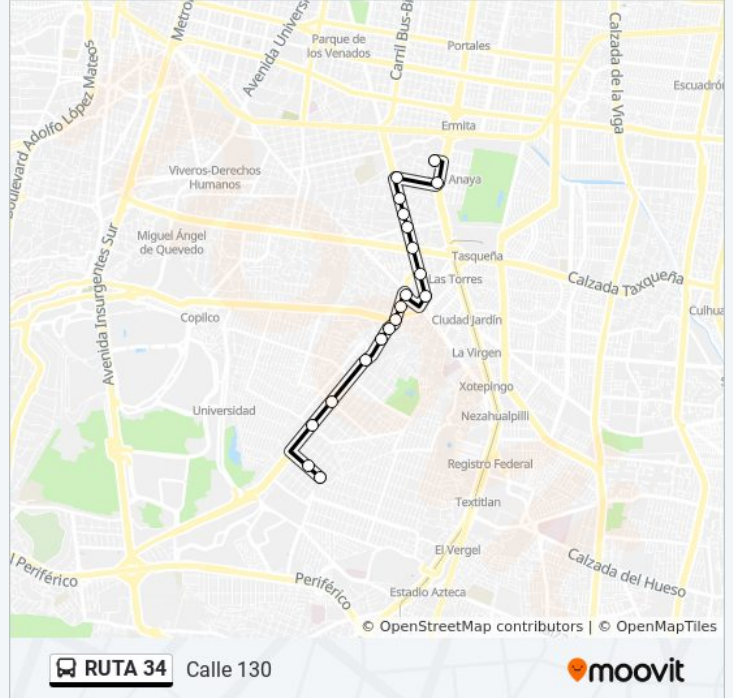

RUTA 34

Calle 130

Usa La App

La línea RUTA 34 de autobús (Calle 130) tiene 2 rutas. Sus horas de operación los días laborables regulares son: (1) a Calle 130: 6:30 - 21:00(2) a General Anaya: 6:30 - 21:00

Av. División del Norte - Los Pinos

Av. División del Norte - Calz. Calendaria

Av. Pacífico - Los Pinos

Monserrat - Acolco

Monserrat - Av. Pedro Henríquez Ureña

Av. Azteca - del Rosal

Av. Aztecas - Monserrat

Av. Aztecas - Prol. Sta. Tecla

Av. Aztecas - Rey Topiltzin

Av. Aztecas - Rey Tepalcatzin

Moctecuzoma - Chichimecas

Moctecuzoma - Coras

Horario de la línea RUTA 34 de autobús

Calle 130 Horario de ruta:

lunes	6:30 - 21:00
martes	6:30 - 21:00
miércoles	6:30 - 21:00
jueves	7:00 - 20:00
viernes	7:00 - 20:00
sábado	6:30 - 21:00
domingo	7:00 - 20:00

Información de la línea RUTA 34 de autobús**Dirección:** Calle 130**Paradas:** 19**Duración del viaje:** 27 min**Resumen de la línea:**

Sentido: General Anaya

17 paradas

[VER HORARIO DE LA LÍNEA](#)

- Moctecuzoma - Otomies
- Moctecuzoma, 40
- Av. Aztecas - Rey Hueman
- Av. Aztecas - Rey Meconetzin
- Av. Aztecas - Rey Nezahualc6yotl
- Av. Aztecas - Frente Prol. Sta. Tecla
- Av. Aztecas - Monserrat
- Calz. Candelaria - Av. Pacifico
- Calz. Candelaria - Av. Divisi6n del Nte.
- Av. Divisi6n del Norte - Calz. Candelaria
- Av. Divisi6n del Norte - Parque
- Av. Divisi6n del Norte - Am6rica
- Av. Divisi6n del Norte - Irlanda
- Av. Divisi6n del Nte - Av. Miguel Hidalgo
- Av. Divisi6n del Norte - Xicot6ncatl
- 20 de Agosto - Av. del Convento
- 20 de Agosto, 17a