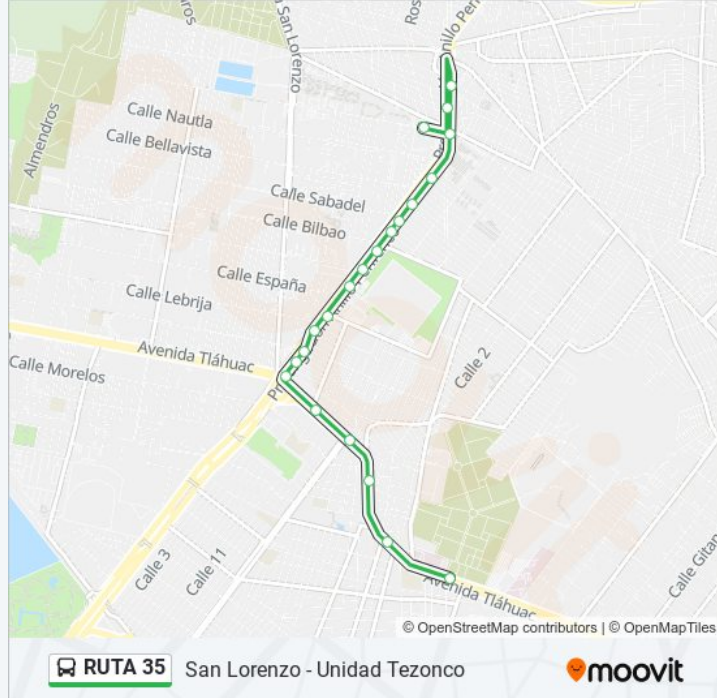

**RUTA 35**

Estrella, 750

Anillo Periférico - Omega

Anillo Periférico - Sabadel

Anillo Periférico - España

Anillo Periférico - Av. Tláhuac

Av. Tlahuac - Periférico Oriente

Av. Tláhuac - Av. José Clemente Orozco

Avenida Tlahuac, 1773

### Información de la línea RUTA 35 de autobús

**Dirección:** Unidad Tezonco

**Paradas:** 21

**Duración del viaje:** 20 min

**Resumen de la línea:**

Anillo Periférico - Iztaccihuatl

Anillo Periférico - Vasco de Quiroga

Anillo Periférico - Agustín de Iturbide

Estrella, 750

Los horarios y mapas de la línea RUTA 35 de autobús están disponibles en un PDF en [moovitapp.com](https://moovitapp.com). Utiliza Moovit App para ver los horarios de los autobuses en vivo, el horario del tren o el horario del metro y las indicaciones paso a paso para todo el transporte público en Ciudad de México.