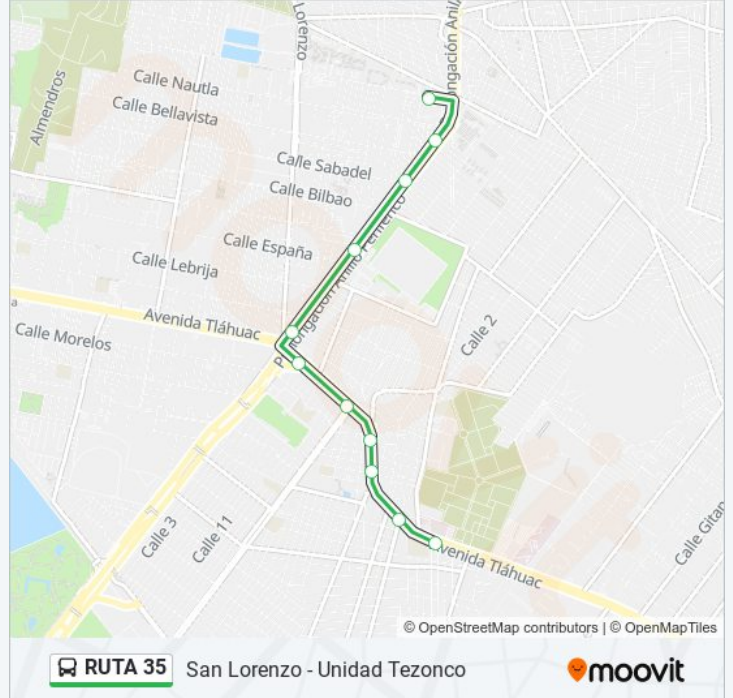

**RUTA 35**

Estrella, 750

Anillo Periférico - Omega

Anillo Periférico - Sabadel

Anillo Periférico - España

Anillo Periférico - Av. Tláhuac

Av. Tlahuac - Periférico Oriente

Av. Tláhuac - Av. José Clemente Orozco

Avenida Tlahuac, 1773

Av. Tláhuac - Candelabro

Av. Tláhuac- Mateo Saldaña

Av. Tláhuac - Ambrosio del Pino

**Horario de la línea RUTA 35 de autobús**

San Lorenzo Horario de ruta:

lunes	06:00 - 22:30
martes	06:00 - 22:30
miércoles	06:00 - 22:30
jueves	06:00 - 22:30
viernes	06:00 - 22:30
sábado	06:00 - 22:30
domingo	07:00 - 22:00

**Información de la línea RUTA 35 de autobús****Dirección:** San Lorenzo**Paradas:** 11**Duración del viaje:** 16 min**Resumen de la línea:**