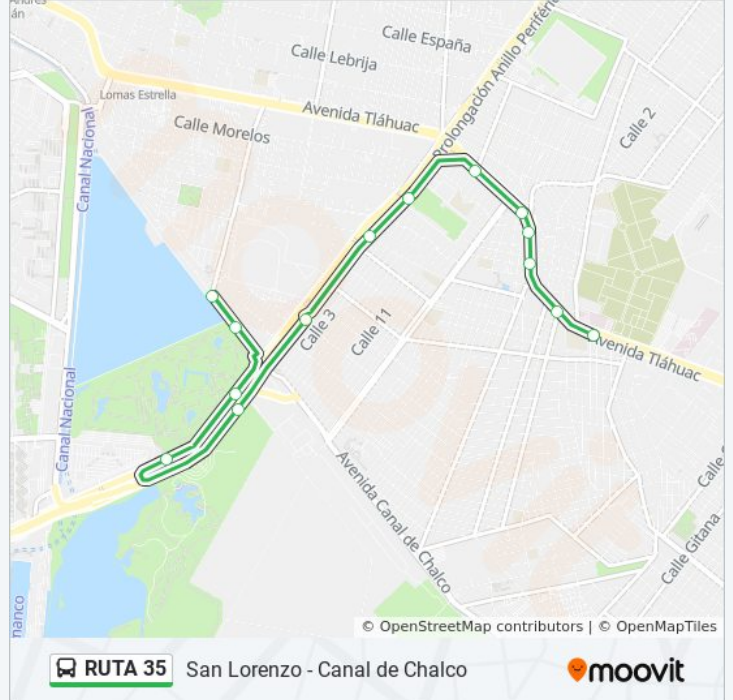

### Sentido: San Lorenzo

14 paradas

[VER HORARIO DE LA LÍNEA](#)

- Técnicos Y Manuales, 1138
- Canal de Chalco, 15
- Anillo Periférico - Calle 24
- Anillo Periférico - Lateral
- Anillo Periférico - Canal de Chalco 1
- Av. Canal de Garay - Calle 21
- Anillo Periférico - Lerdo de Tejada
- Anillo Periférico - Puente
- Av. Tláhuac - Frente Ignacio Zaragoza
- Av. Tláhuac - José María Vallejo
- Avenida Tláhuac, 1773
- Av. Tláhuac - Candelabro
- Av. Tláhuac- Mateo Saldaña
- Av. Tláhuac - Ambrosio del Pino

### Información de la línea RUTA 35 de autobús

**Dirección:** San Lorenzo

**Paradas:** 14

**Duración del viaje:** 22 min

**Resumen de la línea:**

Los horarios y mapas de la línea RUTA 35 de autobús están disponibles en un PDF en [moovitapp.com](https://moovitapp.com). Utiliza [Moovit App](#) para ver los horarios de los autobuses en vivo, el horario del tren o el horario del metro y las indicaciones paso a paso para todo el transporte público en Ciudad de México.