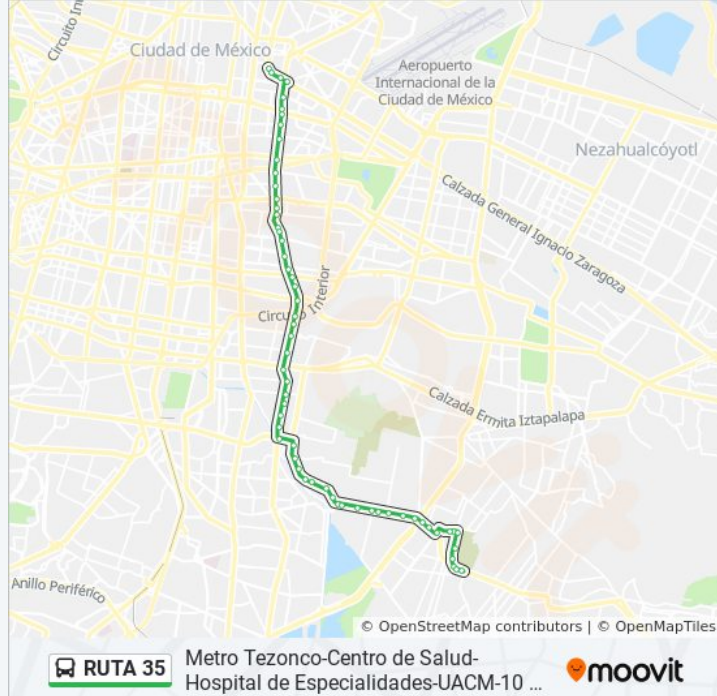

Avenida Arneses, 24a

Arneses - Prol. 16 de Sept

Avenida Arneses, 290

Arneses - Ganaderos

Av. Arneses - Campesinos

Arneses

Av. 5 - Atanasio G. Sarabia

Av. 5 - Calle 6

Avenida 5, 255

Av. 5 - Av. Río Churubusco

Metro Aculco

Parabus Foo. del Paso - Radologos

Francisco del Paso Y Troncoso - M. Apatlaco

Fco. del Paso - Apatlaco

Fco. del Paso Y T. - Av. Las Torres

Francisco del Paso Y Troncoso - Av. Canal de Tezontle

Francisco del Paso Y Troncoso Amado Nervo  
Iztacalco Cdmx 08650 México

Francisco del Paso Y Troncoso - And. 1

Francisco del Paso Y Troncoso - Av. del Recreo

Tezontle, 1730

Metro Coyuya

Av. Azúcar - Centeno

Azúcar - Añil

Metro Mixiuhca (Eje 3)

Francisco del Paso Y Troncoso - Av. del Taller

Eje 3 Oriente Francisco del Paso Y Troncoso -  
Lorenzo Boturini\_1

Francisco del Paso Y Troncoso - Fray Servando  
Teresa de Mier