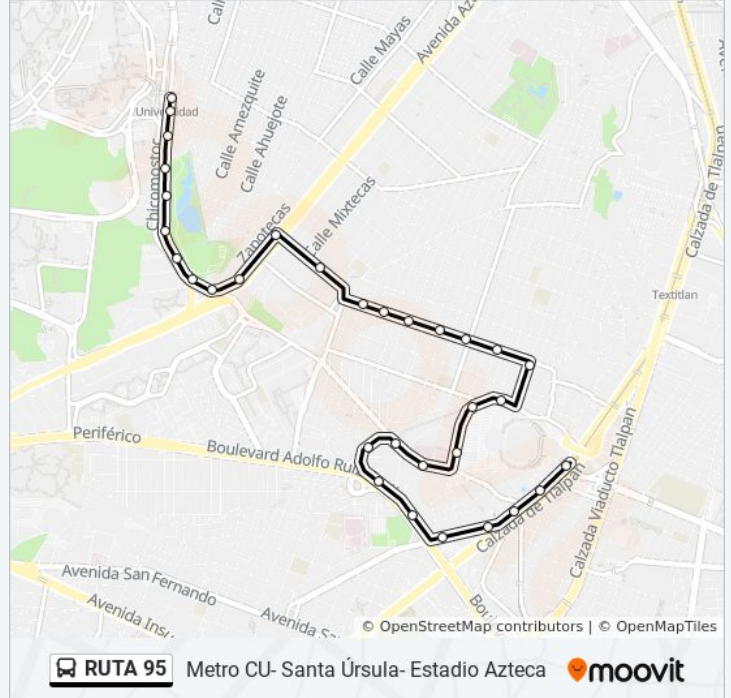

Av. Sta. Úrsula - Santo Tomás

Avenida Santa Úrsula, 192

Av. Sta. Úrsula - San Pablo

Avenida Santa Úrsula, 64

Av. Sta. Úrsula - San Faustino

Nezahualpilli, 106a

Horario de la línea RUTA 95 de autobús

Cu Horario de ruta:

Avenida Aztecas, 711

Av. Aztecas - Rey Tlaltecuhtli

Av. Aztecas

Avenida Antonio Delfin Madrigal, 73

Av. Antonio Delfin Madrigal - Club Universidad Nacional

Avenida Antonio Delfin Madrigal, 665

Delfin Madrigal

Av. Antonio Delfin Madrigal - Dalías

Avenida Antonio Delfin Madrigal Rinconada Las Playas Infonavit Coyoacán Cdmx 04729 México

Metro Universidad - Anden B

Metro Cu Avenida Antonio Delfin Madrigal Pedregal de Santo Domingo Coyoacán Cdmx 04369 México

Sentido: Metro Bombas Cafetales

28 paradas

[VER HORARIO DE LA LÍNEA](#)

Paradero Lado Poniente

Av. Antonio Delfin Madrigal - Mario de La Cueva

Antonio Delfin Madrigal

Av. Antonio Delfin Madrigal - Tv Unam

Avenida Antonio Delfin Madrigal, 668