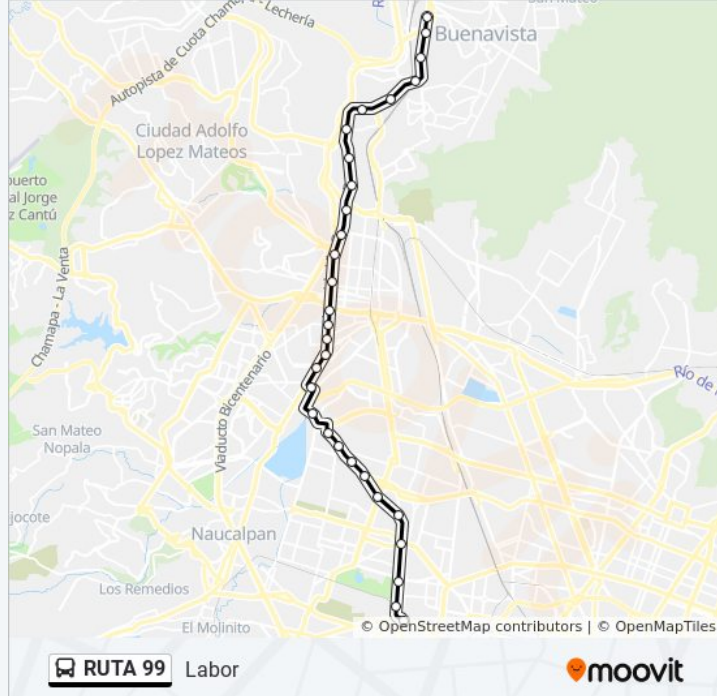

Información de la línea RUTA 99 de autobús**Dirección:** Labor**Paradas:** 30**Duración del viaje:** 72 min**Resumen de la línea:**

Av. Gustavo Baz Prada - Radial Toltecas

Av. Gustavo Baz Prada - Puente Peatonal Tequexinahuac

Av. Gustavo Baz Prada - Av. Industria Eléctrica de México

Av. Gustavo Baz Prada - Parque Industrial

Av. Gustavo Baz Prada - Melchor Ocampo

Av. Gustavo Baz Prada - Av. Ejército del Trabajo

Av. Gustavo Baz Prada - Clavelina

Av. Gustavo Baz Prada - Av. Valle de Las Alamedas

Av. José López Portillo - Puente Peatonal Lechería

Av. José López Portillo - Puente Peatonal Vidriera

Av. José López Portillo - Blvd. Reforma

Sentido: Tacuba

33 paradas

[VER HORARIO DE LA LÍNEA](#)

Av. José López Portillo - Nicolás Bravo

Av. José López Portillo - Puente Peatonal Vidriera

Av. José López Portillo - Puente Peatonal Lechería

Av. José López Portillo - Av. Aceros