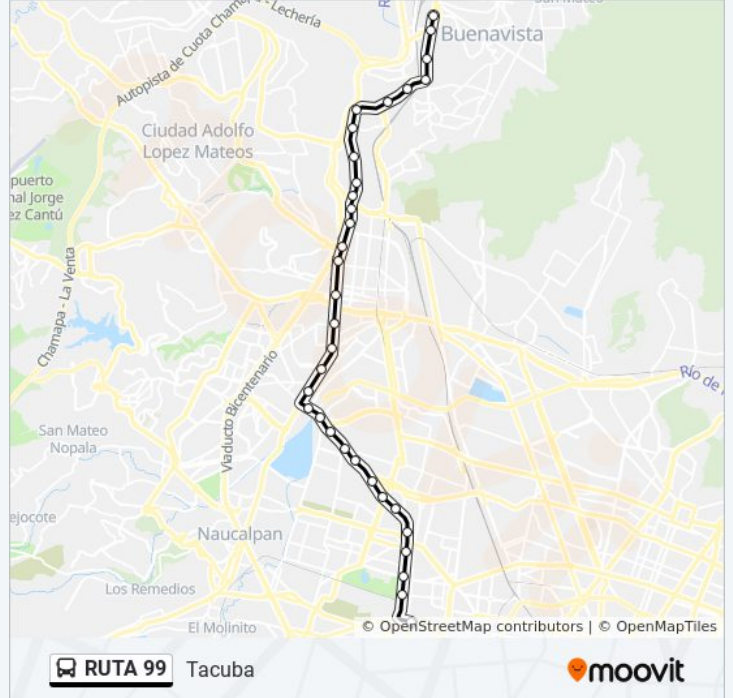

Dirección: Tacuba

Paradas: 33

Duración del viaje: 76 min

Resumen de la línea:

Av. Gustavo Baz Prada - Frente Henry Ford

Av. Gustavo Baz Prada - Calz. de Los Jinetes

Av. Gustavo Baz Prada - Av. 1° de Mayo

Av. Gustavo Baz Prada - Cl. Recusos Hidráulicos

Av. Gustavo Baz Prada - Av. Hidalgo

Av. Gustavo Baz Prada - Puente Peatonal Viveros de La Colina

Av. Gustavo Baz Prada - Puente Peatonal Pinos

Av. Adolfo López Mateos - Hidalgo

Av. Aquiles Serdán - Calz. de Las Armas

Av. Aquiles Serdán - Santo Domingo

Av. Aquiles Serdán - Miguel Hidalgo

Av. Aquiles Serdán - 5 de Febrero

Av. Aquiles Serdán - Av. Invierno

Av. Aquiles Serdán - Estio

Calz. México-Tacuba - Metro Tacuba

Los horarios y mapas de la línea RUTA 99 de autobús están disponibles en un PDF en moovitapp.com. Utiliza [Moovit App](#) para ver los horarios de los autobuses en vivo, el horario del tren o el horario del metro y las indicaciones paso a paso para todo el transporte público en Ciudad de México.